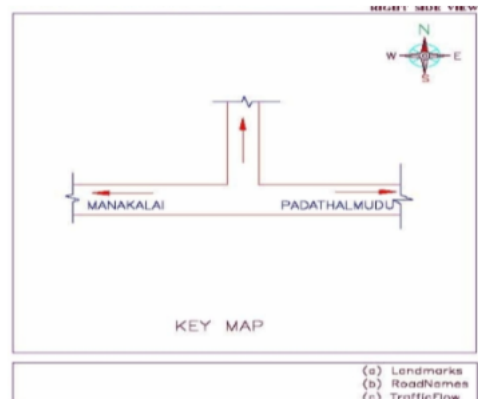

Google Map View

Polling Station Building Front View

Polling Station Front View

Cad View

Key MAP View

<p>S 1</p> <p>பெயர் : மேரி விஜி - தந்தையின் பெயர்: தேவராஜ் - வீட்டு எண் : 1-2 வயது : 36 பாலினம் : பெண்</p> <p>Photo is available</p>	XAD1316819	<p>S 2</p> <p>பெயர் : சிந்து - தந்தையின் பெயர்: புகழப்பராஜ் - வீட்டு எண் : 1-2 வயது : 32 பாலினம் : பெண்</p> <p>Photo is available</p>	XAD1316892	<p>3</p> <p>பெயர் : பிரபாகரன் - தந்தையின் பெயர்: ஜோசப் - வீட்டு எண் : 1-2-138 வயது : 47 பாலினம் : ஆண்</p> <p>Photo is available</p>	XAD1316900
<p>4</p> <p>பெயர் : ரேஷமா ரெ சு தந்தையின் பெயர்: ரவி வீட்டு எண் : 1-66ஏ வயது : 24 பாலினம் : பெண்</p> <p>Photo is available</p>	XAD2842623	<p>5</p> <p>பெயர் : விபின் வி ரா தாயின் பெயர்: ராஜேஷ்வரி வீட்டு எண் : 1-168 வயது : 33 பாலினம் : ஆண்</p> <p>Photo is available</p>	XAD2842755	<p>6</p> <p>பெயர் : ஜினுகிஸோர் தந்தையின் பெயர்: செல்லன் - வீட்டு எண் : 1-188 வயது : 37 பாலினம் : ஆண்</p> <p>Photo is available</p>	KYR3806130
<p>7</p> <p>பெயர் : அஜித்குமார் தந்தையின் பெயர்: தங்கப்பன் ஆசாரி வீட்டு எண் : 4-232 வயது : 47 பாலினம் : ஆண்</p> <p>Photo is available</p>	XAD2342244	<p>8</p> <p>பெயர் : ஆதிரா எம் தாயின் பெயர்: மல்லிகா எஸ் வீட்டு எண் : 5/312, பூநீ பவன் வயது : 26 பாலினம் : பெண்</p> <p>Photo is available</p>	XAD2933000	<p>9</p> <p>பெயர் : ஏசுதாசன் தந்தையின் பெயர்: ஜோஸ்வா - வீட்டு எண் : 6-1 வயது : 79 பாலினம் : ஆண்</p> <p>Photo is available</p>	XAD2342251
<p>10</p> <p>பெயர் : ராஜம்மாள் கணவர் பெயர்: ஏசுதாஸ் - வீட்டு எண் : 6-1 வயது : 69 பாலினம் : பெண்</p> <p>Photo is available</p>	XAD2342269	<p>11</p> <p>பெயர் : ஆல்பின்ஜோஸ் தந்தையின் பெயர்: ஏசுதாஸ் - வீட்டு எண் : 6-1 வயது : 49 பாலினம் : ஆண்</p> <p>Photo is available</p>	XAD2342277	<p>12</p> <p>பெயர் : டார்வின் ஜோஸ் தந்தையின் பெயர்: ஏசுதாசன் - வீட்டு எண் : 6-1 வயது : 42 பாலினம் : ஆண்</p> <p>Photo is available</p>	KYR3065331
<p>13</p> <p>பெயர் : பிறீதா கணவர் பெயர்: டார்வின் ஜோஸ் - வீட்டு எண் : 6-1 வயது : 40 பாலினம் : பெண்</p> <p>Photo is available</p>	XAD0050542	<p>14</p> <p>பெயர் : கலாராணி கணவர் பெயர்: பெல்பின்ஜோஸ் - வீட்டு எண் : 6-1 வயது : 37 பாலினம் : பெண்</p> <p>Photo is available</p>	XAD0050575	<p>15</p> <p>பெயர் : பெல்பின் ஜோஸ் ஏ தந்தையின் பெயர்: ஏசுதாசன் வீட்டு எண் : 6/1பீ வயது : 48 பாலினம் : ஆண்</p> <p>Photo is available</p>	XAD2842748
<p>16</p> <p>பெயர் : கபின் பெ ஜோ தந்தையின் பெயர்: பெல்பின் ஜோஸ் வீட்டு எண் : 6-1 பி வயது : 19 பாலினம் : ஆண்</p> <p>Photo is available</p>	XAD3193257	<p>17</p> <p>பெயர் : ஞானசெல்வம் கணவர் பெயர்: தங்கராஜ் - வீட்டு எண் : 6-2 வயது : 68 பாலினம் : பெண்</p> <p>Photo is available</p>	XAD2342293	<p>18</p> <p>பெயர் : சுனில் தந்தையின் பெயர்: தங்கராஜ் - வீட்டு எண் : 6-2 வயது : 47 பாலினம் : ஆண்</p> <p>Photo is available</p>	XAD2342301
<p>19</p> <p>பெயர் : கிருஷ்ண ராஜ் தந்தையின் பெயர்: தங்கராஜ் - வீட்டு எண் : 6-2 வயது : 42 பாலினம் : ஆண்</p> <p>Photo is available</p>	KYR3065299	<p>20</p> <p>பெயர் : சுதா - கணவர் பெயர்: அஜி - வீட்டு எண் : 6-2B வயது : 42 பாலினம் : பெண்</p> <p>Photo is available</p>	XAD1214824	<p>21</p> <p>பெயர் : விமலா கணவர் பெயர்: சுனில் குமார் வீட்டு எண் : 6-2c வயது : 43 பாலினம் : பெண்</p> <p>Photo is available</p>	XAD2010932
<p>22</p> <p>பெயர் : சிபி - கணவர் பெயர்: ஆல்பட்ராஜ் - வீட்டு எண் : 6-3A வயது : 43 பாலினம் : பெண்</p> <p>Photo is available</p>	XAD1427533	<p>23</p> <p>பெயர் : ஆல்பட் ராஜ் தந்தையின் பெயர்: தேவராஜ் - வீட்டு எண் : 6-3A வயது : 40 பாலினம் : ஆண்</p> <p>Photo is available</p>	KYR2076057	<p>24</p> <p>பெயர் : சோமராஜ் - தந்தையின் பெயர்: ஜான்சன் - வீட்டு எண் : 6-4 வயது : 53 பாலினம் : ஆண்</p> <p>Photo is available</p>	XAD2342319
<p>25</p> <p>பெயர் : ராதா கணவர் பெயர்: சோமராஜ் - வீட்டு எண் : 6-4 வயது : 51 பாலினம் : பெண்</p> <p>Photo is available</p>	XAD2342327	<p>26</p> <p>பெயர் : ஷிஜின் - தந்தையின் பெயர்: சோமராஜ் - வீட்டு எண் : 6-4 வயது : 29 பாலினம் : ஆண்</p> <p>Photo is available</p>	XAD1838861	<p>27</p> <p>பெயர் : ஷிபின் தந்தையின் பெயர்: சோமராஜ் வீட்டு எண் : 6-4 வயது : 27 பாலினம் : ஆண்</p> <p>Photo is available</p>	XAD2083897
<p>28</p> <p>பெயர் : ஆன்சி ச கணவர் பெயர்: ஷிஜின் வீட்டு எண் : 6-4 வயது : 26 பாலினம் : பெண்</p> <p>Photo is available</p>	XAD3014339	<p>29</p> <p>பெயர் : குமரி ஏஞ்சல் த கணவர் பெயர்: சாமுவேல் தாஸ் ஜி ஸ் வீட்டு எண் : 6-4 ஏ வயது : 32 பாலினம் : பெண்</p> <p>Photo is available</p>	XAD3238151	<p>30</p> <p>பெயர் : நிர்மலா கணவர் பெயர்: லேவி - வீட்டு எண் : 6-5 வயது : 57 பாலினம் : பெண்</p> <p>Photo is available</p>	XAD2342335