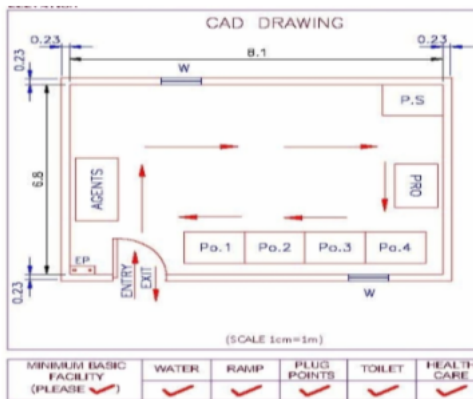

Google Map View

Polling Station Building Front View

Polling Station Front View

Cad View

Key MAP View

<p>S 1</p> <p>பெயர் : மேரி விஜி - தந்தையின் பெயர்: தேவராஜ் - வீட்டு எண் : 1-2 வயது : 36 பாலினம் : பெண்</p> <p>Photo is available</p>	XAD1316819	<p>S 2</p> <p>பெயர் : சிந்து - தந்தையின் பெயர்: புகழப்பராஜ் - வீட்டு எண் : 1-2 வயது : 32 பாலினம் : பெண்</p> <p>Photo is available</p>	XAD1316892	<p>3</p> <p>பெயர் : பிரபாகரன் - தந்தையின் பெயர்: ஜோசப் - வீட்டு எண் : 1-2-138 வயது : 47 பாலினம் : ஆண்</p> <p>Photo is available</p>	XAD1316900
<p>4</p> <p>பெயர் : ரேஷமா ரெ சு தந்தையின் பெயர்: ரவி வீட்டு எண் : 1-66ஏ வயது : 24 பாலினம் : பெண்</p> <p>Photo is available</p>	XAD2842623	<p>5</p> <p>பெயர் : விபின் வி ரா தாயின் பெயர்: ராஜேஷ்வரி வீட்டு எண் : 1-168 வயது : 33 பாலினம் : ஆண்</p> <p>Photo is available</p>	XAD2842755	<p>6</p> <p>பெயர் : ஜினுகிஸோர் தந்தையின் பெயர்: செல்லன் - வீட்டு எண் : 1-188 வயது : 37 பாலினம் : ஆண்</p> <p>Photo is available</p>	KYR3806130
<p>7</p> <p>பெயர் : அஜித்குமார் தந்தையின் பெயர்: தங்கப்பன் ஆசாரி வீட்டு எண் : 4-232 வயது : 47 பாலினம் : ஆண்</p> <p>Photo is available</p>	XAD2342244	<p>8</p> <p>பெயர் : ஆதிரா எம் தாயின் பெயர்: மல்லிகா எஸ் வீட்டு எண் : 5/312, பூநீ பவன் வயது : 26 பாலினம் : பெண்</p> <p>Photo is available</p>	XAD2933000	<p>9</p> <p>பெயர் : ஏசுதாசன் தந்தையின் பெயர்: ஜோஸ்வா - வீட்டு எண் : 6-1 வயது : 79 பாலினம் : ஆண்</p> <p>Photo is available</p>	XAD2342251
<p>10</p> <p>பெயர் : ராஜம்மாள் கணவர் பெயர்: ஏசுதாஸ் - வீட்டு எண் : 6-1 வயது : 69 பாலினம் : பெண்</p> <p>Photo is available</p>	XAD2342269	<p>11</p> <p>பெயர் : ஆல்பின்ஜோஸ் தந்தையின் பெயர்: ஏசுதாஸ் - வீட்டு எண் : 6-1 வயது : 49 பாலினம் : ஆண்</p> <p>Photo is available</p>	XAD2342277	<p>12</p> <p>பெயர் : டார்வின் ஜோஸ் தந்தையின் பெயர்: ஏசுதாசன் - வீட்டு எண் : 6-1 வயது : 42 பாலினம் : ஆண்</p> <p>Photo is available</p>	KYR3065331
<p>13</p> <p>பெயர் : பிறீதா கணவர் பெயர்: டார்வின் ஜோஸ் - வீட்டு எண் : 6-1 வயது : 40 பாலினம் : பெண்</p> <p>Photo is available</p>	XAD0050542	<p>14</p> <p>பெயர் : கலாராணி கணவர் பெயர்: பெல்பின்ஜோஸ் - வீட்டு எண் : 6-1 வயது : 37 பாலினம் : பெண்</p> <p>Photo is available</p>	XAD0050575	<p>15</p> <p>பெயர் : பெல்பின் ஜோஸ் ஏ தந்தையின் பெயர்: ஏசுதாசன் வீட்டு எண் : 6/1பீ வயது : 48 பாலினம் : ஆண்</p> <p>Photo is available</p>	XAD2842748
<p>16</p> <p>பெயர் : கபின் பெ ஜோ தந்தையின் பெயர்: பெல்பின் ஜோஸ் வீட்டு எண் : 6-1 பி வயது : 19 பாலினம் : ஆண்</p> <p>Photo is available</p>	XAD3193257	<p>17</p> <p>பெயர் : ஞானசெல்வம் கணவர் பெயர்: தங்கராஜ் - வீட்டு எண் : 6-2 வயது : 68 பாலினம் : பெண்</p> <p>Photo is available</p>	XAD2342293	<p>18</p> <p>பெயர் : சுனில் தந்தையின் பெயர்: தங்கராஜ் - வீட்டு எண் : 6-2 வயது : 47 பாலினம் : ஆண்</p> <p>Photo is available</p>	XAD2342301
<p>19</p> <p>பெயர் : கிருஷ்ண ராஜ் தந்தையின் பெயர்: தங்கராஜ் - வீட்டு எண் : 6-2 வயது : 42 பாலினம் : ஆண்</p> <p>Photo is available</p>	KYR3065299	<p>20</p> <p>பெயர் : சுதா - கணவர் பெயர்: அஜி - வீட்டு எண் : 6-2B வயது : 42 பாலினம் : பெண்</p> <p>Photo is available</p>	XAD1214824	<p>21</p> <p>பெயர் : விமலா கணவர் பெயர்: சுனில் குமார் வீட்டு எண் : 6-2c வயது : 43 பாலினம் : பெண்</p> <p>Photo is available</p>	XAD2010932
<p>22</p> <p>பெயர் : சிபி - கணவர் பெயர்: ஆல்பட்ராஜ் - வீட்டு எண் : 6-3A வயது : 43 பாலினம் : பெண்</p> <p>Photo is available</p>	XAD1427533	<p>23</p> <p>பெயர் : ஆல்பட் ராஜ் தந்தையின் பெயர்: தேவராஜ் - வீட்டு எண் : 6-3A வயது : 40 பாலினம் : ஆண்</p> <p>Photo is available</p>	KYR2076057	<p>24</p> <p>பெயர் : சோமராஜ் - தந்தையின் பெயர்: ஜான்சன் - வீட்டு எண் : 6-4 வயது : 53 பாலினம் : ஆண்</p> <p>Photo is available</p>	XAD2342319
<p>25</p> <p>பெயர் : ராதா கணவர் பெயர்: சோமராஜ் - வீட்டு எண் : 6-4 வயது : 51 பாலினம் : பெண்</p> <p>Photo is available</p>	XAD2342327	<p>26</p> <p>பெயர் : ஷிஜின் - தந்தையின் பெயர்: சோமராஜ் - வீட்டு எண் : 6-4 வயது : 29 பாலினம் : ஆண்</p> <p>Photo is available</p>	XAD1838861	<p>27</p> <p>பெயர் : ஷிபின் தந்தையின் பெயர்: சோமராஜ் வீட்டு எண் : 6-4 வயது : 27 பாலினம் : ஆண்</p> <p>Photo is available</p>	XAD2083897
<p>28</p> <p>பெயர் : ஆன்சி ச கணவர் பெயர்: ஷிஜின் வீட்டு எண் : 6-4 வயது : 26 பாலினம் : பெண்</p> <p>Photo is available</p>	XAD3014339	<p>29</p> <p>பெயர் : குமரி ஏஞ்சல் த கணவர் பெயர்: சாமுவேல் தாஸ் ஜி ஸ் வீட்டு எண் : 6-4 ஏ வயது : 32 பாலினம் : பெண்</p> <p>Photo is available</p>	XAD3238151	<p>30</p> <p>பெயர் : நிர்மலா கணவர் பெயர்: லேவி - வீட்டு எண் : 6-5 வயது : 57 பாலினம் : பெண்</p> <p>Photo is available</p>	XAD2342335