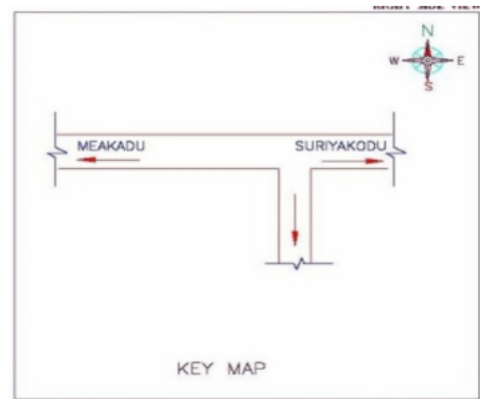

Key MAP View