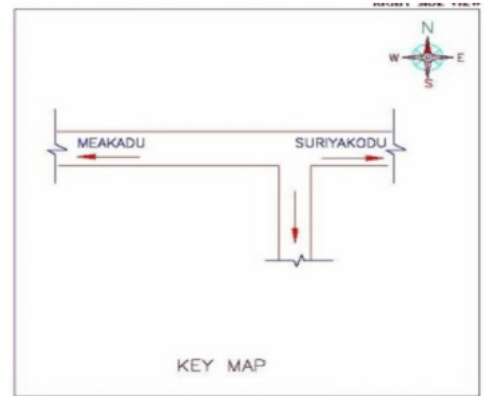

Key MAP View