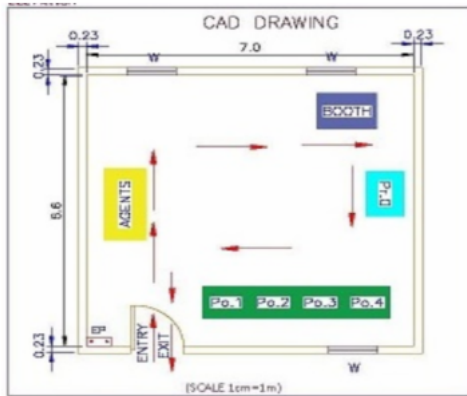

Google Map View

Polling Station Building Front View

Polling Station Front View

Cad View

Key MAP View

1 பெயர் : வசனிதா தாயின் பெயர் : தெரசம்மாள் - வீட்டு எண் : 3-173, அன்பியம் - 5 வயது : 46 பாலினம் : பெண்	XAD1326560 Photo is available	2 பெயர் : ஜெனாண்டஸ் இதரர் பெயர் : மல்லிகா வீட்டு எண் : 4-28 வயது : 53 பாலினம் : ஆண்	XAD1910116 Photo is available	3 பெயர் : சாந்தி - கணவர் பெயர் : அனந்தகிருஷ்ணன் - வீட்டு எண் : 6 வயது : 64 பாலினம் : பெண்	XAD1326644 Photo is available
# 4 பெயர் : ஆதிரா மு லெ கணவர் பெயர் : பாரத் வீட்டு எண் : 6-32ஏ வயது : 26 பாலினம் : பெண்	XAD1991728 Photo is available	5 பெயர் : பூஜா - கணவர் பெயர் : பிரேம் கிருஷ்ணகுமார் - வீட்டு எண் : 7-3G வயது : 42 பாலினம் : பெண்	XAD1433564 Photo is available	6 பெயர் : வெங்கடராமன் - தந்தையின் பெயர் : செல்லசுவாமி - வீட்டு எண் : 7-12 வயது : 38 பாலினம் : ஆண்	XAD1022755 Photo is available
7 பெயர் : பிரசாத் தந்தையின் பெயர் : தங்க நாடார் வீட்டு எண் : 7-19 வயது : 46 பாலினம் : ஆண்	XAD1910124 Photo is available	8 பெயர் : மோகினி கணவர் பெயர் : பிரசாத் வீட்டு எண் : 7-19 வயது : 39 பாலினம் : பெண்	XAD1910132 Photo is available	9 பெயர் : பிரதீப் - தந்தையின் பெயர் : சுந்தரம் - வீட்டு எண் : 7-30-1 வயது : 34 பாலினம் : ஆண்	XAD1326974 Photo is available
10 பெயர் : அஜிஷா தந்தையின் பெயர் : பால் மணி வீட்டு எண் : 7-31 வயது : 27 பாலினம் : பெண்	XAD1940774 Photo is available	11 பெயர் : பிரசாந்த் - தந்தையின் பெயர் : பொன்னையன் - வீட்டு எண் : 7-33A வயது : 33 பாலினம் : ஆண்	XAD1326636 Photo is available	12 பெயர் : மஞ்சஷா - தந்தையின் பெயர் : முத்தையன் - வீட்டு எண் : 7-41A வயது : 34 பாலினம் : பெண்	XAD1326701 Photo is available
13 பெயர் : பொ பிரசன்ன குமார் தந்தையின் பெயர் : பொன்னையன் - வீட்டு எண் : 7/43ஜெ வயது : 35 பாலினம் : ஆண்	XAD1022870 Photo is available	14 பெயர் : ரெதீஷ் தந்தையின் பெயர் : கிறிஸ்டோபர் வீட்டு எண் : 7-44 வயது : 28 பாலினம் : ஆண்	XAD1857713 Photo is available	15 பெயர் : ஆல்வின கே தந்தையின் பெயர் : கேசவன் - வீட்டு எண் : 7/46ஜி வயது : 31 பாலினம் : ஆண்	XAD1551357 Photo is available
16 பெயர் : எப்லின் வி வினிசி - தந்தையின் பெயர் : வின்சென்ட் - வீட்டு எண் : 7-50D வயது : 33 பாலினம் : பெண்	XAD1326651 Photo is available	17 பெயர் : ஷீன்மகேஷ் தந்தையின் பெயர் : குமாரசுவாமிபிள்ளை - வீட்டு எண் : 7-70 வயது : 46 பாலினம் : ஆண்	MNJ4160537 Photo is available	18 பெயர் : கோபிகா கணவர் பெயர் : ஷீன்மகேஷ் - வீட்டு எண் : 7-70 வயது : 40 பாலினம் : பெண்	MNJ4160545 Photo is available
19 பெயர் : உமா - தந்தையின் பெயர் : முருகன் - வீட்டு எண் : 7-71 வயது : 35 பாலினம் : பெண்	XAD1022854 Photo is available	20 பெயர் : ரெதீஷ் - தந்தையின் பெயர் : ராஜீ - வீட்டு எண் : 7-87A வயது : 28 பாலினம் : ஆண்	XAD1840594 Photo is available	21 பெயர் : ஜெயகுமாரி - கணவர் பெயர் : மணிகண்டன் - வீட்டு எண் : 7/90 வயது : 43 பாலினம் : பெண்	XAD1326628 Photo is available
22 பெயர் : மஞ்சு - தந்தையின் பெயர் : ஐயப்பன் - வீட்டு எண் : 7-90C வயது : 33 பாலினம் : பெண்	XAD1326610 Photo is available	23 பெயர் : அபிஸ் - தந்தையின் பெயர் : ராஜ குமார் - வீட்டு எண் : 7-98 வயது : 28 பாலினம் : ஆண்	XAD1840602 Photo is available	24 பெயர் : சரவணன் - தந்தையின் பெயர் : முருகன் - வீட்டு எண் : 7-106 வயது : 43 பாலினம் : ஆண்	XAD1022839 Photo is available
25 பெயர் : ராஜேஷ் - தந்தையின் பெயர் : இராஜையன் - வீட்டு எண் : 7-113A வயது : 46 பாலினம் : ஆண்	XAD1840628 Photo is available	26 பெயர் : சுனில் - தந்தையின் பெயர் : அலெக்ஸ் - வீட்டு எண் : 7-123 வயது : 36 பாலினம் : ஆண்	XAD1022920 Photo is available	27 பெயர் : அனந்தகிருஷ்ணன் - தந்தையின் பெயர் : கோலப்பன் - வீட்டு எண் : 7-127 வயது : 33 பாலினம் : ஆண்	XAD1326685 Photo is available
28 பெயர் : ஷாஜி - தந்தையின் பெயர் : செல்வராஜ் - வீட்டு எண் : 7-131 வயது : 32 பாலினம் : ஆண்	XAD1326677 Photo is available	29 பெயர் : ராதிகா - தந்தையின் பெயர் : பால்தாஸ் - வீட்டு எண் : 7-146 வயது : 33 பாலினம் : பெண்	XAD1326602 Photo is available	30 பெயர் : பார்த்தீபன் - தந்தையின் பெயர் : பால்தாஸ் - வீட்டு எண் : 7-146 வயது : 32 பாலினம் : ஆண்	XAD1326594 Photo is available