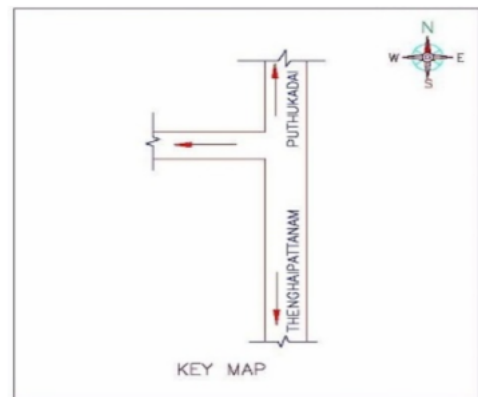

Cad View

Key MAP View