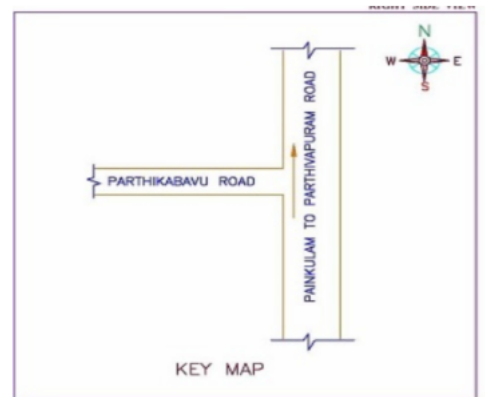

3. வாக்குச் சாவடியின் விவரங்கள்

வாக்குச் சாவடியின் எண் மற்றும் பெயர் : 155 - அரசு நடுநிலைப்பள்ளி பைங்குளம், வடக்கு ஓட்டுக்கட்டிடம் மேற்கு பாகம் 629188 வாக்குச் சாவடியின் முகவரி : அரசு நடுநிலைப்பள்ளி பைங்குளம், வடக்கு ஓட்டுக்கட்டிடம் மேற்கு பாகம் 629188	வாக்குச் சாவடியின் வகைப்பாடு (ஆண்/பெண்/பொது)	பொது
	துணை வாக்குச் சாவடிகளின் எண்ணிக்கை :	0

4. வாக்காளர்களின் எண்ணிக்கை

தொடங்கும் வரிசை எண்	முடியும் வரிசை எண்.	நிகர வாக்காளர்களின் எண்ணிக்கை			
		ஆண்	பெண்	மூன்றாம் பாலினம்	மொத்தம்
1	908	421	485	0	906

கையொப்பம்

Nazri Naksha

Google Map View

Polling Station Building Front View

Polling Station Front View

Cad View

Key MAP View

சட்டமன்றத் தொகுதியின் எண் மற்றும் பெயர் : 234-கிள்ளியூர் பிரிவு எண் மற்றும் பெயர் 1-பைங்குளம்(வ.கி) மற்றும் (உஉ). வார்டு 2, பிளாக் 15, பைங்குளம்

பாகம் எண் : 155