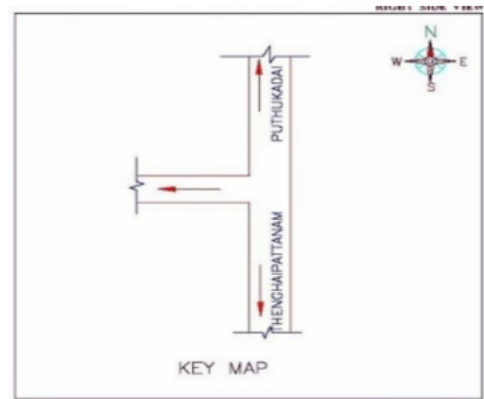

Key MAP View