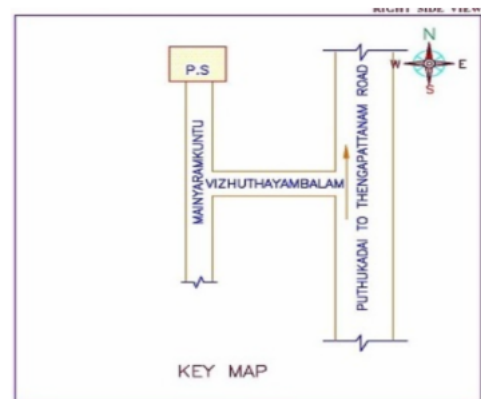

Key MAP View