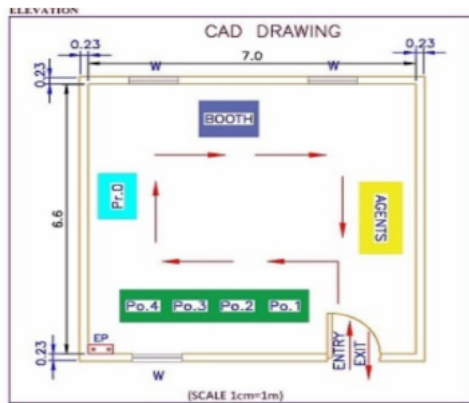

Google Map View

Polling Station Building Front View

Polling Station Front View

Cad View

Key MAP View

1	XAD3151859	பெயர் : புஷ்பம் சி ரவிசுமார் கணவர் பெயர்: ரவிசுமார் வீட்டு எண் : 14-8 வயது : 41 பாலினம் : பெண்	Photo is available	2	XAD3231495	பெயர் : நாக வனிதா க கணவர் பெயர்: கணபதி வீட்டு எண் : 14-10பி வயது : 40 பாலினம் : பெண்	Photo is available	3	XAD2840262	பெயர் : ஆர்ஷிக் மோன் தந்தையின் பெயர்: மணிகண்டன் வீட்டு எண் : 14-13ஏ வயது : 23 பாலினம் : ஆண்	Photo is available
4	XAD2466266	பெயர் : தாசம்மாள் கணவர் பெயர்: தங்கநாடான் - வீட்டு எண் : 14-19B வயது : 65 பாலினம் : பெண்	Photo is available	5	XAD3076338	பெயர் : நித்யா ரெ ல தந்தையின் பெயர்: ரெத்தினமணி வீட்டு எண் : 14/21 ஏ வயது : 22 பாலினம் : ஆண்	Photo is available	6	XAD3076346	பெயர் : நிதீஷ் ரெ ல தந்தையின் பெயர்: ரெத்தினமணி வீட்டு எண் : 14-21 ஏ வயது : 21 பாலினம் : ஆண்	Photo is available
7	XAD3056496	பெயர் : திவிஷா கு கணவர் பெயர்: மணிகண்டன் வீட்டு எண் : 14-21பி வயது : 24 பாலினம் : பெண்	Photo is available	8	MNJ4154431	பெயர் : அஜிதா கணவர் பெயர்: செல்வராஜ் - வீட்டு எண் : 14-22 வயது : 44 பாலினம் : பெண்	Photo is available	9	XAD1350636	பெயர் : சுரேஷ் - தந்தையின் பெயர்: தங்கப்பன் - வீட்டு எண் : 14-22 வயது : 42 பாலினம் : ஆண்	Photo is available
10	XAD1349612	பெயர் : ரெம்யா - கணவர் பெயர்: சுரேஷ் - வீட்டு எண் : 14-22 வயது : 35 பாலினம் : பெண்	Photo is available	11	XAD3013315	பெயர் : கவிதா தங்கநாடார் கணவர் பெயர்: சுரேஷ் வீட்டு எண் : 14/22பீ வயது : 37 பாலினம் : பெண்	Photo is available	12	XAD3209251	பெயர் : சானியா ரா தந்தையின் பெயர்: ராஜு பொ வீட்டு எண் : 14/24 சி வயது : 19 பாலினம் : பெண்	Photo is available
13	XAD1223536	பெயர் : லூயிஸ் - தந்தையின் பெயர்: நேசமணி - வீட்டு எண் : 14-28 வயது : 42 பாலினம் : ஆண்	Photo is available	14	XAD2840189	பெயர் : சோனியா தந்தையின் பெயர்: பொன்னையன் வீட்டு எண் : 14-29 வயது : 26 பாலினம் : பெண்	Photo is available	15	XAD3045143	பெயர் : அகல்யா பொ இதரர் பெயர்: சரவணன் வீட்டு எண் : 14/29 வயது : 22 பாலினம் : பெண்	Photo is available
16	XAD2466274	பெயர் : ஜெயராணி தி கணவர் பெயர்: ஜெயந்த குமார் வீட்டு எண் : 14-32A வயது : 52 பாலினம் : பெண்	Photo is available	17	XAD2981413	பெயர் : தினேஷ் தே தந்தையின் பெயர்: தேவதாஸ் வீட்டு எண் : 14-39ஏ வயது : 23 பாலினம் : ஆண்	Photo is available	18	XAD1349356	பெயர் : ஜெகதீஸ் - தந்தையின் பெயர்: ராஜையன் - வீட்டு எண் : 14-40C வயது : 33 பாலினம் : ஆண்	Photo is available
19	XAD1349794	பெயர் : முருகன் - தந்தையின் பெயர்: கிருஷ்ணன் - வீட்டு எண் : 14-45 வயது : 39 பாலினம் : ஆண்	Photo is available	20	XAD1560580	பெயர் : விஜின் - தந்தையின் பெயர்: விஸ்வநாதன் - வீட்டு எண் : 14-47B வயது : 30 பாலினம் : ஆண்	Photo is available	21	XAD2840734	பெயர் : சிபிதா கணவர் பெயர்: விஜின் வீட்டு எண் : 14-47பி வயது : 28 பாலினம் : பெண்	Photo is available
22	XAD2780682	பெயர் : விபின் தந்தையின் பெயர்: விஸ்வநாதன் வீட்டு எண் : 14-47B வயது : 27 பாலினம் : ஆண்	Photo is available	23	XAD2782993	பெயர் : அனீஷா கணவர் பெயர்: விபின் வீட்டு எண் : 14-47B வயது : 27 பாலினம் : பெண்	Photo is available	24	XAD2782621	பெயர் : வினோஜ் தந்தையின் பெயர்: விஸ்வநாதன் வீட்டு எண் : 14-47B வயது : 26 பாலினம் : ஆண்	Photo is available
25	XAD1349695	பெயர் : சுஜின் - தந்தையின் பெயர்: அசோகன் - வீட்டு எண் : 14-48 வயது : 34 பாலினம் : ஆண்	Photo is available	26	XAD1560705	பெயர் : கமலபாய் - கணவர் பெயர்: கேசவன் - வீட்டு எண் : 14-59 வயது : 59 பாலினம் : பெண்	Photo is available	27	XAD2088797	பெயர் : ஹேம லதா தந்தையின் பெயர்: கேசவன் வீட்டு எண் : 14-59 வயது : 25 பாலினம் : பெண்	Photo is available
28	XAD0157008	பெயர் : திபின் தந்தையின் பெயர்: ஜாண்சன் வீட்டு எண் : 14-60 வயது : 35 பாலினம் : ஆண்	Photo is available	29	XAD2715845	பெயர் : ஷீலா கணவர் பெயர்: ஜெஸ்டின் வீட்டு எண் : 14-63A வயது : 38 பாலினம் : பெண்	Photo is available	30	XAD1842616	பெயர் : சஜின் ராஜ் - தாயின் பெயர்: லதா - வீட்டு எண் : 14-65A வயது : 28 பாலினம் : ஆண்	Photo is available