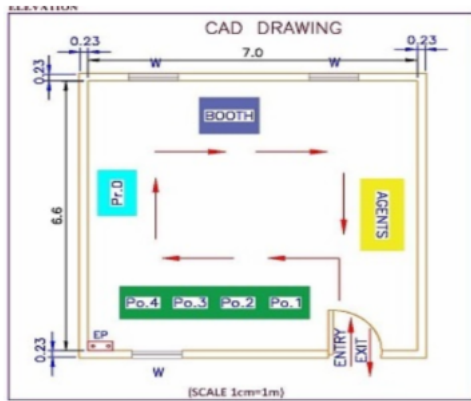

Google Map View

Polling Station Building Front View

Polling Station Front View

Cad View

Key MAP View

1 பெயர் : பிரதீபா - கணவர் பெயர்: ராதாகிருஷ்ணன் வீட்டு எண் : 5-19 வயது : 32 பாலினம் : பெண் Photo is available	XAD1444892	2 பெயர் : ரெதீஷ் தா தந்தையின் பெயர்: தாசன் - வீட்டு எண் : 9-104e வயது : 34 பாலினம் : ஆண் Photo is available	XAD1256247	3 பெயர் : சஜிதா ஷா கணவர் பெயர்: அஜிதன் அ வீட்டு எண் : 16/103 வயது : 29 பாலினம் : பெண் Photo is available	XAD2884005
4 பெயர் : கோ சதீஷ் குமார் தந்தையின் பெயர்: கோவிந்தன் - வீட்டு எண் : 18-32 வயது : 47 பாலினம் : ஆண் Photo is available	MNJ1792316	5 பெயர் : க அஜிதா கணவர் பெயர்: சதீஷ் குமார் - வீட்டு எண் : 18-32 வயது : 40 பாலினம் : பெண் Photo is available	XAD1224641	6 பெயர் : வினு கோவிந்தன் ஆசாரி தந்தையின் பெயர்: கோவிந்தன் - வீட்டு எண் : 18/32 வயது : 37 பாலினம் : ஆண் Photo is available	XAD1224773
7 பெயர் : பிரபு - தந்தையின் பெயர்: மணி - வீட்டு எண் : 19-55 வயது : 40 பாலினம் : ஆண் Photo is available	XAD1353994	8 பெயர் : பிரபாகரன் - தந்தையின் பெயர்: மணி - வீட்டு எண் : 19-55 வயது : 37 பாலினம் : ஆண் Photo is available	XAD1269356	9 பெயர் : பிரேமலால்சிங் - தந்தையின் பெயர்: மணி - வீட்டு எண் : 19-55 வயது : 36 பாலினம் : ஆண் Photo is available	XAD1269364
10 பெயர் : பிரதாப் ம தந்தையின் பெயர்: மணி - வீட்டு எண் : 19-55 வயது : 33 பாலினம் : ஆண் Photo is available	XAD1269331	11 பெயர் : சாந்தி கணவர் பெயர்: குமரேசன் - வீட்டு எண் : 20-45f வயது : 56 பாலினம் : பெண் Photo is available	XAD2445518	12 பெயர் : செய்யது அலி தந்தையின் பெயர்: அனீபா வீட்டு எண் : 22-172 வயது : 43 பாலினம் : ஆண் Photo is available	XAD1972538
13 பெயர் : ரெமி - கணவர் பெயர்: பாலமுருகன் - வீட்டு எண் : 26 வயது : 37 பாலினம் : பெண் Photo is available	XAD1353747	14 பெயர் : சதீஷ் குமார் தந்தையின் பெயர்: நடராஜன் வீட்டு எண் : 26/1 வயது : 38 பாலினம் : ஆண் Photo is available	XAD2080752	15 பெயர் : ஷர்மிலா கணவர் பெயர்: சதீஷ் குமார் வீட்டு எண் : 26/1 வயது : 34 பாலினம் : பெண் Photo is available	XAD2080547
16 பெயர் : விஜயகுமாரி கணவர் பெயர்: மரியதால் - வீட்டு எண் : 26-1A வயது : 49 பாலினம் : பெண் Photo is available	MNJ4165221	17 பெயர் : நடராஜன் தந்தையின் பெயர்: பொடிப்பிள்ளை - வீட்டு எண் : 26-4 வயது : 73 பாலினம் : ஆண் Photo is available	MNJ3010444	18 பெயர் : பேபி கணவர் பெயர்: நடராஜன் - வீட்டு எண் : 26-4 வயது : 61 பாலினம் : பெண் Photo is available	XAD2444487
19 பெயர் : ஜெகதீஷ் - தந்தையின் பெயர்: நடராஜன் - வீட்டு எண் : 26-4 வயது : 45 பாலினம் : ஆண் Photo is available	XAD1137892	20 பெயர் : ரதீஷ்குமார் - தந்தையின் பெயர்: நடராஜன் - வீட்டு எண் : 26-04 வயது : 41 பாலினம் : ஆண் Photo is available	XAD1138064	21 பெயர் : அனுஷா கணவர் பெயர்: ஜெகதீஷ் வீட்டு எண் : 26/4 வயது : 39 பாலினம் : பெண் Photo is available	XAD2080638
22 பெயர் : குமாரவேல் தந்தையின் பெயர்: தங்கையன் - வீட்டு எண் : 26-7 வயது : 73 பாலினம் : ஆண் Photo is available	XAD2444495	23 பெயர் : கோசலை கணவர் பெயர்: குமாரவேல் - வீட்டு எண் : 26-7 வயது : 69 பாலினம் : பெண் Photo is available	MNJ1793470	24 பெயர் : செந்தில் நிஷாந்த் தந்தையின் பெயர்: குமாரவேல் - வீட்டு எண் : 26-7 வயது : 48 பாலினம் : ஆண் Photo is available	MNJ0878546
25 பெயர் : செந்தில் கிஷோர் தந்தையின் பெயர்: குமாரவேல் - வீட்டு எண் : 26-7 வயது : 46 பாலினம் : ஆண் Photo is available	MNJ0878868	26 பெயர் : கிருஷ்ணவேணி - கணவர் பெயர்: செந்தில் நிஷாந்த் - வீட்டு எண் : 26-7 வயது : 45 பாலினம் : பெண் Photo is available	XAD1693845	27 பெயர் : கவின் வேல் தந்தையின் பெயர்: குமாரவேல் - வீட்டு எண் : 26-7 வயது : 43 பாலினம் : ஆண் Photo is available	MNJ1028778
28 பெயர் : சித்திர கலா அ கணவர் பெயர்: கவின் வேல் வீட்டு எண் : 26-7 வயது : 39 பாலினம் : பெண் Photo is available	XAD3009461	29 பெயர் : சூபின் தந்தையின் பெயர்: பால கிருஷ்ணன் வீட்டு எண் : 26-7 வயது : 28 பாலினம் : ஆண் Photo is available	XAD2870962	30 பெயர் : பெபிள்ராஜ் தந்தையின் பெயர்: ராஜையன் - வீட்டு எண் : 26-8 வயது : 40 பாலினம் : ஆண் Photo is available	MNJ2434868