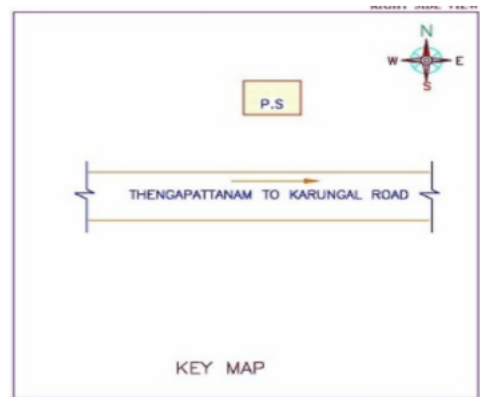

Google Map View

Polling Station Building Front View

Polling Station Front View

Cad View

Key MAP View

1 பெயர் : பிரதீபா - கணவர் பெயர்: ராதாகிருஷ்ணன் வீட்டு எண் : 5-19 வயது : 32 பாலினம் : பெண் Photo is available	XAD1444892	2 பெயர் : ரெதீஷ் தா தந்தையின் பெயர்: தாசன் - வீட்டு எண் : 9-104e வயது : 34 பாலினம் : ஆண் Photo is available	XAD1256247	3 பெயர் : சஜிதா ஷா கணவர் பெயர்: அஜிதன் அ வீட்டு எண் : 16/103 வயது : 29 பாலினம் : பெண் Photo is available	XAD2884005
4 பெயர் : கோ சதீஷ் குமார் தந்தையின் பெயர்: கோவிந்தன் - வீட்டு எண் : 18-32 வயது : 47 பாலினம் : ஆண் Photo is available	MNJ1792316	5 பெயர் : க அஜிதா கணவர் பெயர்: சதீஷ் குமார் - வீட்டு எண் : 18-32 வயது : 40 பாலினம் : பெண் Photo is available	XAD1224641	6 பெயர் : வினு கோவிந்தன் ஆசாரி தந்தையின் பெயர்: கோவிந்தன் - வீட்டு எண் : 18/32 வயது : 37 பாலினம் : ஆண் Photo is available	XAD1224773
7 பெயர் : பிரபு - தந்தையின் பெயர்: மணி - வீட்டு எண் : 19-55 வயது : 40 பாலினம் : ஆண் Photo is available	XAD1353994	8 பெயர் : பிரபாகரன் - தந்தையின் பெயர்: மணி - வீட்டு எண் : 19-55 வயது : 37 பாலினம் : ஆண் Photo is available	XAD1269356	9 பெயர் : பிரேமலால்சிங் - தந்தையின் பெயர்: மணி - வீட்டு எண் : 19-55 வயது : 36 பாலினம் : ஆண் Photo is available	XAD1269364
10 பெயர் : பிரதாப் ம தந்தையின் பெயர்: மணி - வீட்டு எண் : 19-55 வயது : 33 பாலினம் : ஆண் Photo is available	XAD1269331	11 பெயர் : சாந்தி கணவர் பெயர்: குமரேசன் - வீட்டு எண் : 20-45f வயது : 56 பாலினம் : பெண் Photo is available	XAD2445518	12 பெயர் : செய்யது அலி தந்தையின் பெயர்: அனீபா வீட்டு எண் : 22-172 வயது : 43 பாலினம் : ஆண் Photo is available	XAD1972538
13 பெயர் : ரெமி - கணவர் பெயர்: பாலமுருகன் - வீட்டு எண் : 26 வயது : 37 பாலினம் : பெண் Photo is available	XAD1353747	14 பெயர் : சதீஷ் குமார் தந்தையின் பெயர்: நடராஜன் வீட்டு எண் : 26/1 வயது : 38 பாலினம் : ஆண் Photo is available	XAD2080752	15 பெயர் : ஷர்மிலா கணவர் பெயர்: சதீஷ் குமார் வீட்டு எண் : 26/1 வயது : 34 பாலினம் : பெண் Photo is available	XAD2080547
16 பெயர் : விஜயகுமாரி கணவர் பெயர்: மரியதால் - வீட்டு எண் : 26-1A வயது : 49 பாலினம் : பெண் Photo is available	MNJ4165221	17 பெயர் : நடராஜன் தந்தையின் பெயர்: பொடிப்பிள்ளை - வீட்டு எண் : 26-4 வயது : 73 பாலினம் : ஆண் Photo is available	MNJ3010444	18 பெயர் : பேபி கணவர் பெயர்: நடராஜன் - வீட்டு எண் : 26-4 வயது : 61 பாலினம் : பெண் Photo is available	XAD2444487
19 பெயர் : ஜெகதீஷ் - தந்தையின் பெயர்: நடராஜன் - வீட்டு எண் : 26-4 வயது : 45 பாலினம் : ஆண் Photo is available	XAD1137892	20 பெயர் : ரதீஷ்குமார் - தந்தையின் பெயர்: நடராஜன் - வீட்டு எண் : 26-04 வயது : 41 பாலினம் : ஆண் Photo is available	XAD1138064	21 பெயர் : அனுஷா கணவர் பெயர்: ஜெகதீஷ் வீட்டு எண் : 26/4 வயது : 39 பாலினம் : பெண் Photo is available	XAD2080638
22 பெயர் : குமாரவேல் தந்தையின் பெயர்: தங்கையன் - வீட்டு எண் : 26-7 வயது : 73 பாலினம் : ஆண் Photo is available	XAD2444495	23 பெயர் : கோசலை கணவர் பெயர்: குமாரவேல் - வீட்டு எண் : 26-7 வயது : 69 பாலினம் : பெண் Photo is available	MNJ1793470	24 பெயர் : செந்தில் நிஷாந்த் தந்தையின் பெயர்: குமாரவேல் - வீட்டு எண் : 26-7 வயது : 48 பாலினம் : ஆண் Photo is available	MNJ0878546
25 பெயர் : செந்தில் கிஷோர் தந்தையின் பெயர்: குமாரவேல் - வீட்டு எண் : 26-7 வயது : 46 பாலினம் : ஆண் Photo is available	MNJ0878868	26 பெயர் : கிருஷ்ணவேணி - கணவர் பெயர்: செந்தில் நிஷாந்த் - வீட்டு எண் : 26-7 வயது : 45 பாலினம் : பெண் Photo is available	XAD1693845	27 பெயர் : கவின் வேல் தந்தையின் பெயர்: குமாரவேல் - வீட்டு எண் : 26-7 வயது : 43 பாலினம் : ஆண் Photo is available	MNJ1028778
28 பெயர் : சித்திர கலா அ கணவர் பெயர்: கவின் வேல் வீட்டு எண் : 26-7 வயது : 39 பாலினம் : பெண் Photo is available	XAD3009461	29 பெயர் : சூபின் தந்தையின் பெயர்: பால கிருஷ்ணன் வீட்டு எண் : 26-7 வயது : 28 பாலினம் : ஆண் Photo is available	XAD2870962	30 பெயர் : பெபிள்ராஜ் தந்தையின் பெயர்: ராஜையன் - வீட்டு எண் : 26-8 வயது : 40 பாலினம் : ஆண் Photo is available	MNJ2434868