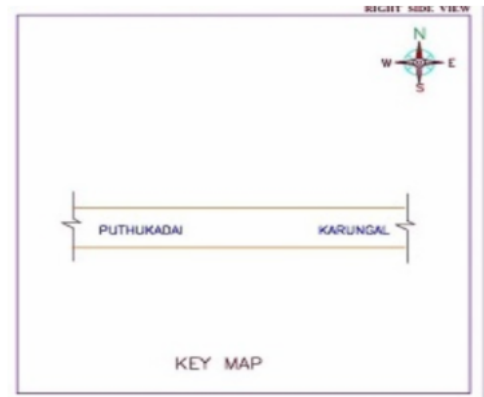

Key MAP View