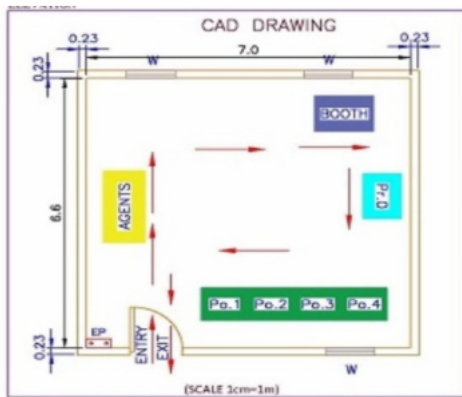

Google Map View

Polling Station Building Front View

Polling Station Front View

Cad View

Key MAP View

சட்டமன்றத் தொகுதியின் எண் மற்றும் பெயர் : 234-கிள்ளியூர் பிரிவு எண் மற்றும் பெயர் 1-கிள்ளியூர் எ (வ,கி) மற்றும் (பே), வார்டு 5, 7 பிளாக் 20, கல்லுவிளை.