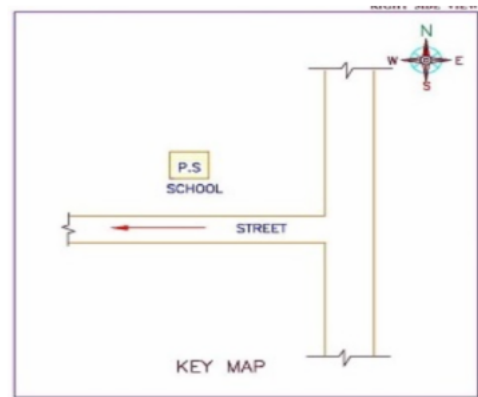

Google Map View

Polling Station Building Front View

Polling Station Front View

Cad View

Key MAP View

சட்டமன்றத் தொகுதியின் எண் மற்றும் பெயர் : 234-கிள்ளியூர் பிரிவு எண் மற்றும் பெயர் 1-கிள்ளியூர் எ (வ,கி) மற்றும் (பே), வார்டு 5, 7 பிளாக் 20, கல்லுவிளை.