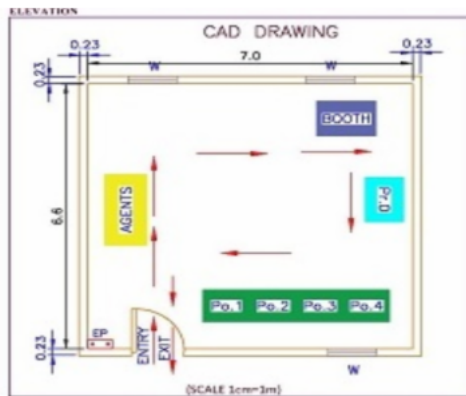

Google Map View

Polling Station Building Front View

Polling Station Front View

Cad View

Key MAP View

1 பெயர் : ஆஸ்லி ஸ்டீபன் - தந்தையின் பெயர்: ஸ்டீபன் ஜான் - வீட்டு எண் : 1-284 வயது : 38 பாலினம் : ஆண்	XAD1768969 Photo is available	2 பெயர் : ஜெரின் ஜோஸ் - தந்தையின் பெயர்: மரியதாஸ் - வீட்டு எண் : 2-3 வயது : 36 பாலினம் : ஆண்	XAD1229228 Photo is available	3 பெயர் : சரோஜினி - கணவர் பெயர்: தங்கதுறை - வீட்டு எண் : 3-198 வயது : 50 பாலினம் : பெண்	XAD1820935 Photo is available
4 பெயர் : லதா குமாரி - கணவர் பெயர்: பால்ராஜ் - வீட்டு எண் : 4-48N2 வயது : 50 பாலினம் : பெண்	XAD1564566 Photo is available	5 பெயர் : பால்ராஜ் - தந்தையின் பெயர்: பால்ராஜ் - வீட்டு எண் : 4-91 வயது : 55 பாலினம் : ஆண்	XAD1564574 Photo is available	6 பெயர் : மேரிஜீவியட் - தந்தையின் பெயர்: பால்ராஜ் - வீட்டு எண் : 4-91 வயது : 33 பாலினம் : பெண்	XAD1564582 Photo is available
7 பெயர் : சிபின் தந்தையின் பெயர்: றாபி வீட்டு எண் : 8-91A வயது : 27 பாலினம் : ஆண்	XAD1954320 Photo is available	8 பெயர் : விஜிசுமார் தந்தையின் பெயர்: பிரபாகரன் - வீட்டு எண் : 8-119 வயது : 40 பாலினம் : ஆண்	MNJ2336808 Photo is available	9 பெயர் : ராகினி - தந்தையின் பெயர்: றசல் ராஜ் - வீட்டு எண் : 8-193 வயது : 40 பாலினம் : ஆண்	XAD1768928 Photo is available
10 பெயர் : மோனிஷா - தந்தையின் பெயர்: மோனிஷா ரா வீட்டு எண் : 9/82ஏ, வயது : 31 பாலினம் : பெண்	XAD1455906 Photo is available	11 பெயர் : பால்துரை தந்தையின் பெயர்: தங்கையன் - வீட்டு எண் : 15-157-96 வயது : 53 பாலினம் : ஆண்	XAD0080499 Photo is available	12 பெயர் : லதா கணவர் பெயர்: பால்துரை வீட்டு எண் : 15-157-96 வயது : 47 பாலினம் : பெண்	XAD1954411 Photo is available
13 பெயர் : ரமேஷ் - தந்தையின் பெயர்: பொன்னுமுத்து - வீட்டு எண் : 18 வயது : 42 பாலினம் : ஆண்	XAD1456037 Photo is available	14 பெயர் : ஆர்தர் ஜெயசிங் தந்தையின் பெயர்: பாலையன் வீட்டு எண் : 18-1 வயது : 35 பாலினம் : ஆண்	XAD0179077 Photo is available	15 பெயர் : தேவதாஸ் தந்தையின் பெயர்: லூக்காஸ் - வீட்டு எண் : 18-2 வயது : 74 பாலினம் : ஆண்	XAD2503381 Photo is available
16 பெயர் : சுந்தராஜ் தந்தையின் பெயர்: நேசமணி - வீட்டு எண் : 18-2 வயது : 47 பாலினம் : ஆண்	XAD2503399 Photo is available	17 பெயர் : பேபி கணவர் பெயர்: சேவியர் வீட்டு எண் : 18-2 வயது : 46 பாலினம் : பெண்	XAD0080887 Photo is available	18 பெயர் : லதா கணவர் பெயர்: சுந்தர் ராஜ் வீட்டு எண் : 18-2 வயது : 41 பாலினம் : பெண்	XAD1973056 Photo is available
19 பெயர் : செல்வராஜ் தந்தையின் பெயர்: நேசமணி - வீட்டு எண் : 18-2 வயது : 40 பாலினம் : ஆண்	MNJ2339109 Photo is available	20 பெயர் : பிரின்ஸ் - தந்தையின் பெயர்: தேவதாஸ் - வீட்டு எண் : 18-2 வயது : 38 பாலினம் : ஆண்	XAD1701762 Photo is available	21 பெயர் : பாணு பிரியா கணவர் பெயர்: ஜெகதீஷ் வீட்டு எண் : 18-2 வயது : 38 பாலினம் : பெண்	XAD3105558 Photo is available
22 பெயர் : சரிதா கணவர் பெயர்: செல்வராஜ் வீட்டு எண் : 18/2 வயது : 36 பாலினம் : பெண்	XAD3016318 Photo is available	23 பெயர் : அன்னம்மாள் கணவர் பெயர்: தங்கமணி - வீட்டு எண் : 18-3 வயது : 76 பாலினம் : பெண்	XAD2503407 Photo is available	24 பெயர் : செல்வராஜ் - தந்தையின் பெயர்: தாசையன் - வீட்டு எண் : 18-3 வயது : 55 பாலினம் : ஆண்	XAD1148311 Photo is available
25 பெயர் : பிரான்சிஸ் தந்தையின் பெயர்: வறுவேல் - வீட்டு எண் : 18-3 வயது : 52 பாலினம் : ஆண்	MNJ2340602 Photo is available	26 பெயர் : சுனிதா - கணவர் பெயர்: செல்வராஜ் - வீட்டு எண் : 18-3 வயது : 44 பாலினம் : பெண்	XAD1148394 Photo is available	27 பெயர் : சுபி பி சு தந்தையின் பெயர்: பிரான்சிஸ் வீட்டு எண் : 18-3 வயது : 22 பாலினம் : பெண்	XAD3133584 Photo is available
28 பெயர் : அபி ஷீப்ஸ் தந்தையின் பெயர்: பிரான்சிஸ் வீட்டு எண் : 18-3 வயது : 21 பாலினம் : பெண்	XAD3133576 Photo is available	29 பெயர் : டெய்சி பூ கணவர் பெயர்: ஜார்ஜ் - வீட்டு எண் : 18 3ஏ வயது : 46 பாலினம் : பெண்	MNJ2340271 Photo is available	30 பெயர் : ஆனந்த் தந்தையின் பெயர்: ஜார்ஜ் வீட்டு எண் : 18 3ஏ வயது : 24 பாலினம் : ஆண்	XAD3029279 Photo is available