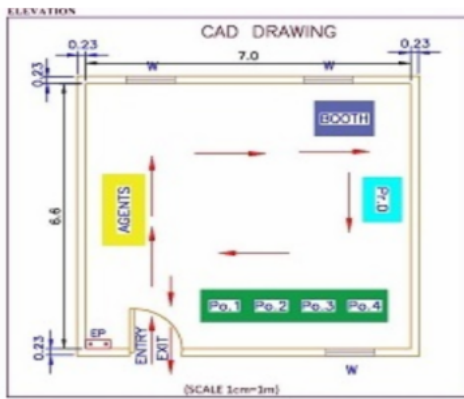

வாக்காளர் பதிவு அலுவலரின்
கையொப்பம்

Nazri Naksha

Google Map View

Polling Station Building Front View

Polling Station Front View

Cad View

Key MAP View

சட்டமன்றத் தொகுதியின் எண் மற்றும் பெயர் : 234-கிள்ளியூர் பிரிவு எண் மற்றும் பெயர் 1-கிள்ளியூர் எ (வ,கி) மற்றும் (பே), வார்டு 7, பிளாக் 19, கிள்ளியூர்.