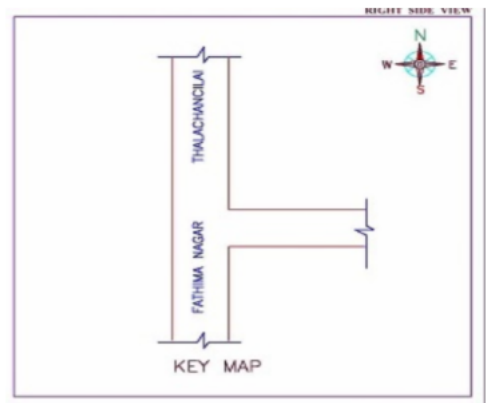

Cad View

Key MAP View