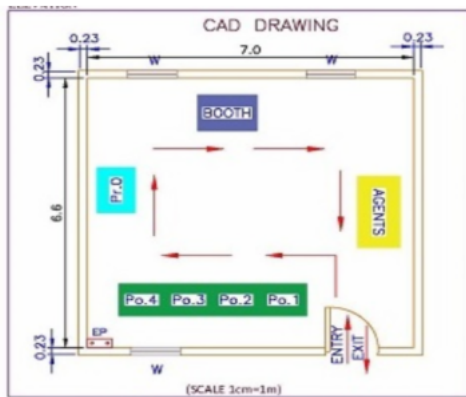

Google Map View

Polling Station Building Front View

Polling Station Front View

Cad View

Key MAP View

1 பெயர் : ஆன்சிலின் ஜெனி கணவர் பெயர்: ரொனால்டு ராகுல் வீட்டு எண் : 1 வயது : 33 பாலினம் : பெண் Photo is available	XAD2810307	2 பெயர் : அகன்யா ஆ தந்தையின் பெயர்: ஆரிஸ் வீட்டு எண் : 1-3 பி வயது : 26 பாலினம் : பெண் Photo is available	XAD2056398	3 பெயர் : அஜிஸ்லின் - தந்தையின் பெயர்: ஜாண் - வீட்டு எண் : 1-5A வயது : 30 பாலினம் : பெண் Photo is available	XAD1637529
4 பெயர் : ஜெய்ஸ்லின் - தந்தையின் பெயர்: ஜாண் - வீட்டு எண் : 1-5A-1 வயது : 28 பாலினம் : பெண் Photo is available	XAD1847888	5 பெயர் : லாரன்ஸ் இதரர் பெயர்: மேரிபாய் வீட்டு எண் : 1-5ஏ/2 வயது : 71 பாலினம் : ஆண் Photo is available	XAD2897296	6 பெயர் : மேரிபாய் கணவர் பெயர்: லாரன்ஸ் வீட்டு எண் : 1-5ஏ/2 வயது : 61 பாலினம் : பெண் Photo is available	XAD2897262
7 பெயர் : லாலின் டீனா தந்தையின் பெயர்: லாரன்ஸ் வீட்டு எண் : 1-5ஏ/2 வயது : 35 பாலினம் : பெண் Photo is available	XAD2897270	8 பெயர் : ஸ்டாலின் தந்தையின் பெயர்: சிங்காராஜன் வீட்டு எண் : 1-10A1 வயது : 50 பாலினம் : ஆண் Photo is available	MNJ0841213	9 பெயர் : ஸ்டாலின். சி தந்தையின் பெயர்: சிங்காராஜன் வீட்டு எண் : 1-10ஏ-1 வயது : 50 பாலினம் : ஆண் Photo is available	XAD3194552
10 பெயர் : அமலா கணவர் பெயர்: பென்சிகர் வீட்டு எண் : 1-10பி வயது : 42 பாலினம் : பெண் Photo is available	XAD3174596	11 பெயர் : சத்தியதாஸ் இதரர் பெயர்: ஆட்லின்பிஷா வீட்டு எண் : 1/11 வயது : 62 பாலினம் : ஆண் Photo is available	XAD2024719	12 பெயர் : ஆட்லின் சில்பா - தந்தையின் பெயர்: சத்தியதாஸ் - வீட்டு எண் : 1-11 வயது : 32 பாலினம் : பெண் Photo is available	XAD1355544
13 பெயர் : ஆட்லின் பிஷா - தந்தையின் பெயர்: சத்தியதாஸ் - வீட்டு எண் : 1-11-b வயது : 29 பாலினம் : பெண் Photo is available	XAD1966704	14 பெயர் : சரோஜா - கணவர் பெயர்: பொன்னுபிள்ளை - வீட்டு எண் : 1-12B வயது : 58 பாலினம் : பெண் Photo is available	XAD1799741	15 பெயர் : ஜெகன் - தாயின் பெயர்: சரோஜா - வீட்டு எண் : 1-12B வயது : 37 பாலினம் : ஆண் Photo is available	XAD1799758
16 பெயர் : அமுதா - கணவர் பெயர்: ஜெயக்குமார் - வீட்டு எண் : 1-14A வயது : 42 பாலினம் : பெண் Photo is available	XAD1355718	17 பெயர் : அமுதா. செ கணவர் பெயர்: ஜெயகுமார் வீட்டு எண் : 1-14ஏ வயது : 42 பாலினம் : பெண் Photo is available	XAD3189461	18 பெயர் : ஜெ.ஆகாஷ் தந்தையின் பெயர்: ஜெயகுமார் வீட்டு எண் : 1-14ஏ வயது : 19 பாலினம் : ஆண் Photo is available	XAD3207552
19 பெயர் : தன்யா கணவர் பெயர்: ஜெயவின் வீட்டு எண் : 1-14இ வயது : 34 பாலினம் : பெண் Photo is available	XAD2897304	20 பெயர் : தங்கசுவாமி தந்தையின் பெயர்: பாலையன் வீட்டு எண் : 1-15B வயது : 70 பாலினம் : ஆண் Photo is available	XAD2003978	21 பெயர் : சஜி - தந்தையின் பெயர்: இராஜன் - வீட்டு எண் : 1-16 வயது : 32 பாலினம் : ஆண் Photo is available	XAD1462852
22 பெயர் : ஸ்டாலின் - தந்தையின் பெயர்: இராஜன் - வீட்டு எண் : 1-16 வயது : 30 பாலினம் : ஆண் Photo is available	XAD1571884	23 பெயர் : ஷைஜி - தந்தையின் பெயர்: இராஜன் - வீட்டு எண் : 1-16 வயது : 29 பாலினம் : பெண் Photo is available	XAD1705037	24 பெயர் : அதிலியா.சே கணவர் பெயர்: சஜி வீட்டு எண் : 1-16 வயது : 25 பாலினம் : பெண் Photo is available	XAD3189842
25 பெயர் : சார்லட் ஏசுதாஸ் கணவர் பெயர்: சேகர் வீட்டு எண் : 1-16ஏ வயது : 88 பாலினம் : பெண் Photo is available	XAD3174513	26 பெயர் : ஷீன் லால் - தந்தையின் பெயர்: சேகர் - வீட்டு எண் : 1-16A வயது : 31 பாலினம் : ஆண் Photo is available	XAD1462787	27 பெயர் : ஹெர்லின் எபிஷா கணவர் பெயர்: ஷீன் லால் வீட்டு எண் : 1-16ஏ வயது : 29 பாலினம் : பெண் Photo is available	XAD3174521
28 பெயர் : கேரின் கிளான்சி ஏசுதாஸ் கணவர் பெயர்: சேகர் - வீட்டு எண் : 1-16ஏ/1 வயது : 57 பாலினம் : பெண் Photo is available	XAD2564227	29 பெயர் : அனில் ஷெபின் சுஜா தந்தையின் பெயர்: சுரேஷ் தே வீட்டு எண் : 1-16ஏ/3 வயது : 24 பாலினம் : ஆண் Photo is available	XAD3226834	30 பெயர் : நோசி - தந்தையின் பெயர்: ஜெயபால் - வீட்டு எண் : 1-16B வயது : 51 பாலினம் : ஆண் Photo is available	XAD1799543