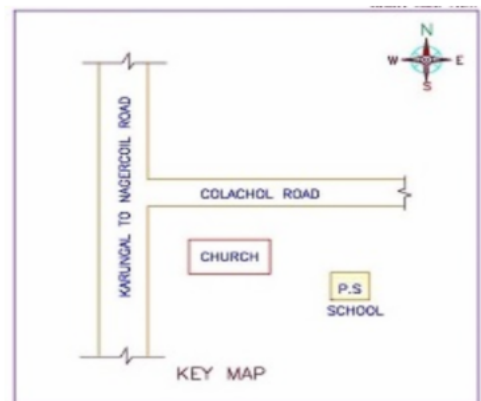

Key MAP View