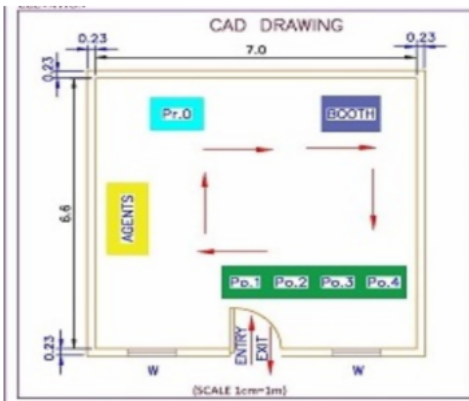

Google Map View

Polling Station Building Front View

Polling Station Front View

Cad View

Key MAP View

1 பெயர் : பிரபின் - தந்தையின் பெயர்: கணபதி - வீட்டு எண் : 2-30A வயது : 31 பாலினம் : ஆண்	XAD1572734 Photo is available	2 பெயர் : சி வினசென்ட் தந்தையின் பெயர்: சின்னையன் - வீட்டு எண் : 4/246/டி வயது : 53 பாலினம் : ஆண்	XAD2646834 Photo is available	3 பெயர் : ந ஷைலா கணவர் பெயர்: வினசென்ட் - வீட்டு எண் : 4-246 டி. வயது : 45 பாலினம் : பெண்	XAD1464007 Photo is available
4 பெயர் : ஜெமிலாசுகி - கணவர் பெயர்: வல்சலம் ராஜேஸ் பெனி - வீட்டு எண் : 5 வயது : 38 பாலினம் : பெண்	XAD1259597 Photo is available	5 பெயர் : ஆல்வின் ஐசக் தந்தையின் பெயர்: தேவதாஸ் வீட்டு எண் : 5-12 வயது : 45 பாலினம் : ஆண்	XAD1885953 Photo is available	6 பெயர் : விஜி கீபா கணவர் பெயர்: ஆல்வின் ஐசக் வீட்டு எண் : 5-12 வயது : 42 பாலினம் : பெண்	XAD1886118 Photo is available
7 பெயர் : சரண்யா கு ரா கணவர் பெயர்: பா பபிஷ் வீட்டு எண் : 5/37 ஸி வயது : 26 பாலினம் : பெண்	XAD3220043 Photo is available	8 பெயர் : மோசஸ் தந்தையின் பெயர்: வேதசிரோ மணி வீட்டு எண் : 5-91/7 வயது : 44 பாலினம் : ஆண்	XAD2826956 Photo is available	9 பெயர் : இனிஜா மேரி கணவர் பெயர்: ஜியோ டேமின் வீட்டு எண் : 5-92/4 வயது : 34 பாலினம் : பெண்	XAD2828820 Photo is available
10 பெயர் : ஐரின் ரானி - கணவர் பெயர்: ஜான் ஜெயசேகர் - வீட்டு எண் : 5-92A வயது : 53 பாலினம் : பெண்	XAD1161587 Photo is available	11 பெயர் : அஜிதா - கணவர் பெயர்: செந்தில்குமார் - வீட்டு எண் : 5-125A1 வயது : 40 பாலினம் : பெண்	XAD1637818 Photo is available	12 பெயர் : ஜெகன் தந்தையின் பெயர்: ஜெரின் ஜான் முத்து பிரகாஷ் வீட்டு எண் : 10-61ஏ வயது : 26 பாலினம் : ஆண்	XAD1978543 Photo is available
13 பெயர் : சாந்தினி கணவர் பெயர்: அருள் ராஜ் வீட்டு எண் : 10-105A வயது : 39 பாலினம் : பெண்	XAD2803500 Photo is available	14 பெயர் : ஆல்வின் பென்னட் - தந்தையின் பெயர்: இம்மானுவேல் - வீட்டு எண் : 12B2 வயது : 34 பாலினம் : ஆண்	XAD1463645 Photo is available	15 பெயர் : இமேல்சன் பென்னட் - தந்தையின் பெயர்: இம்மானுவேல் - வீட்டு எண் : 12B2 வயது : 31 பாலினம் : ஆண்	XAD1572759 Photo is available
16 பெயர் : ஜெஸ்ரின் கிளாஸ்டர் செ தந்தையின் பெயர்: செலஸ்டின் கிளாஸ்டர் வீட்டு எண் : 14/40 வயது : 24 பாலினம் : ஆண்	XAD2827095 Photo is available	17 பெயர் : ஷீபா கணவர் பெயர்: பிரின்ஸ் வீட்டு எண் : 14-106 வயது : 37 பாலினம் : பெண்	XAD2697902 Photo is available	18 பெயர் : சசிகுமாரி - கணவர் பெயர்: ஆஸ்டின்குமார் - வீட்டு எண் : 15 வயது : 42 பாலினம் : பெண்	XAD1161553 Photo is available
19 பெயர் : பிரபின் - தந்தையின் பெயர்: பிரான்சீஸ் - வீட்டு எண் : 15 வயது : 31 பாலினம் : ஆண்	XAD1572767 Photo is available	20 பெயர் : புஷ்பலீலா கணவர் பெயர்: ராஜசுந்தரம் - வீட்டு எண் : 15-1 வயது : 71 பாலினம் : பெண்	XAD2645349 Photo is available	21 பெயர் : அனிஷ் க தந்தையின் பெயர்: கனகராஜ் பொ வீட்டு எண் : 15-1 வயது : 36 பாலினம் : ஆண்	XAD0089136 Photo is available
22 பெயர் : ரெதீஸ் - தந்தையின் பெயர்: கனகராஜ் - வீட்டு எண் : 15-1 வயது : 34 பாலினம் : ஆண்	XAD1705508 Photo is available	23 பெயர் : ஆஷா தா கணவர் பெயர்: இமெல்சன் பென்னெட் இ வீட்டு எண் : 15/2 பி 2 வயது : 27 பாலினம் : பெண்	XAD3193661 Photo is available	24 பெயர் : ஆலன் ஆர் ஜெ சுபின் - தந்தையின் பெயர்: ராஜமோகன் - வீட்டு எண் : 15-4A1 வயது : 29 பாலினம் : ஆண்	XAD1705581 Photo is available
25 பெயர் : ஆண்டன் ஆர் ஜெ சுபின் தந்தையின் பெயர்: இராஜ மோகன் வீட்டு எண் : 15- 4ஏ 1 வயது : 24 பாலினம் : ஆண்	XAD2821460 Photo is available	26 பெயர் : எஸ்டன் ரா எ சுபின் தந்தையின் பெயர்: ராஜகுமார் வீட்டு எண் : 15-4ஏ2 வயது : 25 பாலினம் : ஆண்	XAD2820942 Photo is available	27 பெயர் : எஸ்தர்ஜாய் கணவர் பெயர்: ராஜகுமார் - வீட்டு எண் : 15-4A-2 வயது : 49 பாலினம் : பெண்	XAD2645489 Photo is available
28 பெயர் : ராஜசிங் - தந்தையின் பெயர்: செல்வ நாயகம் சுப்பையா - வீட்டு எண் : 15-4A3 வயது : 52 பாலினம் : ஆண்	XAD2645356 Photo is available	29 பெயர் : ஜீடி ஸ்டீபா - கணவர் பெயர்: ராஜா சிங் - வீட்டு எண் : 15-4A3 வயது : 49 பாலினம் : பெண்	XAD2645364 Photo is available	30 பெயர் : ஸ்டெபினஸ் ஆர் ஜே சுபின் தந்தையின் பெயர்: ராஜா சிங் வீட்டு எண் : 15-4 ஏ3 வயது : 23 பாலினம் : ஆண்	XAD2821270 Photo is available