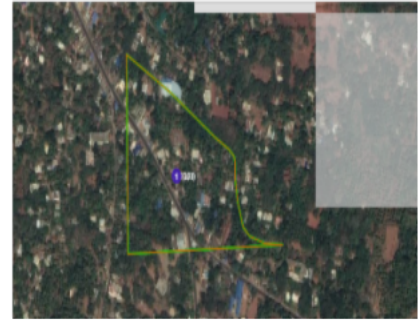

Google Map View