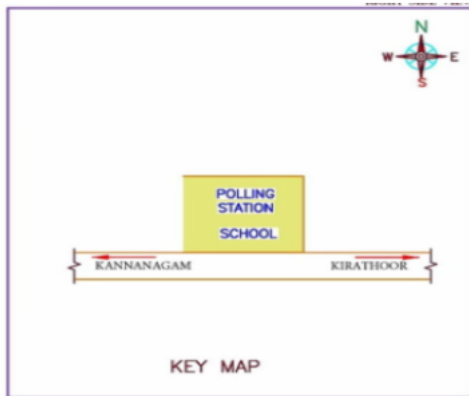

Google Map View

Polling Station Building Front View

Polling Station Front View

Cad View

Key MAP View

1 பெயர் : பிரதீப் தந்தையின் பெயர்: பிரேமன் வீட்டு எண் : 6-108-51 வயது : 30 பாலினம் : ஆண்	XAD1874999 Photo is available	2 பெயர் : பிரதீஷ் - தந்தையின் பெயர்: பிரேமன் - வீட்டு எண் : 6-108-51 வயது : 29 பாலினம் : ஆண்	XAD1875004 Photo is available	3 பெயர் : ராஜினி - தந்தையின் பெயர்: பால்ராஜ் - வீட்டு எண் : 6-164 வயது : 34 பாலினம் : பெண்	XAD1395987 Photo is available
4 பெயர் : மினிமோள் - கணவர் பெயர்: ஜார்ஜ் - வீட்டு எண் : 10-9A வயது : 47 பாலினம் : பெண்	XAD1395813 Photo is available	5 பெயர் : ரெஜி - தந்தையின் பெயர்: பவுலோஸ் - வீட்டு எண் : 10-9A வயது : 35 பாலினம் : ஆண்	XAD1395839 Photo is available	6 பெயர் : ராஜன் - தந்தையின் பெயர்: பவுலோஸ் - வீட்டு எண் : 10-9A வயது : 34 பாலினம் : ஆண்	XAD1284579 Photo is available
7 பெயர் : பி ஸ்ரீகுமரன் தம்பி தந்தையின் பெயர்: பிரபாகரன் நாயர் வீட்டு எண் : 10/16 வயது : 40 பாலினம் : ஆண்	XAD3241353 Photo is available	8 பெயர் : அஸ்லி - தந்தையின் பெயர்: ஆல்பர்ட் - வீட்டு எண் : 10-16 வயது : 29 பாலினம் : பெண்	XAD1663145 Photo is available	9 பெயர் : வின்ஸ் ராஜ் - தந்தையின் பெயர்: ராமன் - வீட்டு எண் : 10-16-53A வயது : 52 பாலினம் : ஆண்	XAD2204600 Photo is available
10 பெயர் : ரேஷமா ஆர் இதரர் பெயர்: லட்சுமி வீட்டு எண் : 10-16-66/48 வயது : 27 பாலினம் : பெண்	XAD2827343 Photo is available	11 பெயர் : ஆட்லி ஜாஸ்மின் கணவர் பெயர்: பிரைட்சிங் வீட்டு எண் : 10-16-66A(1) வயது : 43 பாலினம் : பெண்	XAD2124923 Photo is available	12 பெயர் : அனீஷ் தந்தையின் பெயர்: ராஜாமணி - வீட்டு எண் : 10-16-89 வயது : 36 பாலினம் : ஆண்	XAD0009399 Photo is available
13 பெயர் : வில்சன் தந்தையின் பெயர்: கேசவன் - வீட்டு எண் : 10-16-92 வயது : 53 பாலினம் : ஆண்	XAD0009407 Photo is available	14 பெயர் : பிரமோத் தந்தையின் பெயர்: முருகன் - வீட்டு எண் : 10-16-137 வயது : 36 பாலினம் : ஆண்	XAD0009381 Photo is available	15 பெயர் : மகேஷ் - தந்தையின் பெயர்: மாதவன் நாயர் - வீட்டு எண் : 10-80-54B வயது : 33 பாலினம் : ஆண்	XAD1284637 Photo is available
16 பெயர் : பிஜோய் டேவிட் தந்தையின் பெயர்: டேவிட்ராஜ் வீட்டு எண் : 12/73-1 வயது : 26 பாலினம் : ஆண்	XAD3039476 Photo is available	17 பெயர் : காயத்திரி தந்தையின் பெயர்: மணிகண்டன் வீட்டு எண் : 13-50அ வயது : 26 பாலினம் : பெண்	XAD2068872 Photo is available	18 பெயர் : அமில்தேவநிச்சன் - தந்தையின் பெயர்: ஸீலாபாய் - வீட்டு எண் : 14-36 வயது : 36 பாலினம் : ஆண்	XAD1198308 Photo is available
19 பெயர் : அமில்தேவ்ஹெப்சி - தந்தையின் பெயர்: ஸீலாபாய் - வீட்டு எண் : 14-36 வயது : 36 பாலினம் : பெண்	XAD1198316 Photo is available	20 பெயர் : சந்தானகுமார் இதரர் பெயர்: ரதி கலா வீட்டு எண் : 14-50/6 வயது : 47 பாலினம் : ஆண்	XAD2905040 Photo is available	21 பெயர் : ராஜாராம் சி தந்தையின் பெயர்: சிவன்பிள்ளை வீட்டு எண் : 14-61டி/3 வயது : 47 பாலினம் : ஆண்	XAD3135597 Photo is available
22 பெயர் : மஹிஜா இ ச கணவர் பெயர்: ராஜாராம் வீட்டு எண் : 14-63டி/3 வயது : 39 பாலினம் : பெண்	XAD3135530 Photo is available	23 பெயர் : சர்லின் - தந்தையின் பெயர்: முத்தையன் - வீட்டு எண் : 14-84C1 வயது : 52 பாலினம் : ஆண்	XAD1730449 Photo is available	24 பெயர் : ஜெசி லாறன்ஸ் - கணவர் பெயர்: சர்லின் - வீட்டு எண் : 14-84C1 வயது : 45 பாலினம் : பெண்	XAD1730431 Photo is available
25 பெயர் : தர்மராஜ் - தந்தையின் பெயர்: தங்கராஜ் - வீட்டு எண் : 15 வயது : 45 பாலினம் : ஆண்	XAD1284702 Photo is available	26 பெயர் : விஜயகுமாரி - தந்தையின் பெயர்: தர்மராஜ் - வீட்டு எண் : 15 வயது : 35 பாலினம் : பெண்	XAD1284694 Photo is available	27 பெயர் : சாம் - தந்தையின் பெயர்: பிரைட் - வீட்டு எண் : 15-8-11 வயது : 32 பாலினம் : ஆண்	XAD1284512 Photo is available
28 பெயர் : மினி கணவர் பெயர்: சாம் வீட்டு எண் : 15-9-2 வயது : 32 பாலினம் : பெண்	XAD2949741 Photo is available	# 29 பெயர் : மினி மோசஸ் தந்தையின் பெயர்: மோசஸ் - வீட்டு எண் : 15-11 பி வயது : 40 பாலினம் : பெண்	XAD1284447 Photo is available	30 பெயர் : சூசன்னா - கணவர் பெயர்: சாமி நாதன் - வீட்டு எண் : 15-11C வயது : 42 பாலினம் : பெண்	XAD1284439 Photo is available