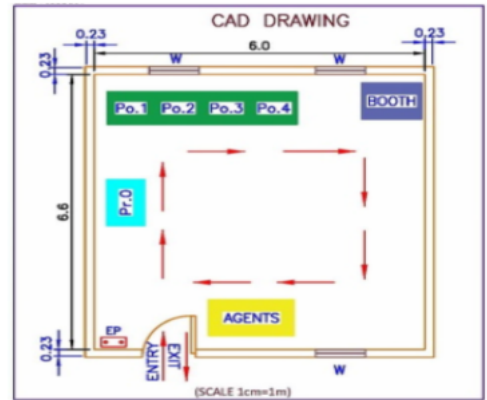

Google Map View

Polling Station Building Front View

Polling Station Front View

Cad View

Key MAP View

1 பெயர் : பிரதீப் தந்தையின் பெயர்: பிரேமன் வீட்டு எண் : 6-108-51 வயது : 30 பாலினம் : ஆண்	XAD1874999 Photo is available	2 பெயர் : பிரதீஷ் - தந்தையின் பெயர்: பிரேமன் - வீட்டு எண் : 6-108-51 வயது : 29 பாலினம் : ஆண்	XAD1875004 Photo is available	3 பெயர் : ராஜினி - தந்தையின் பெயர்: பால்ராஜ் - வீட்டு எண் : 6-164 வயது : 34 பாலினம் : பெண்	XAD1395987 Photo is available
4 பெயர் : மினிமோள் - கணவர் பெயர்: ஜார்ஜ் - வீட்டு எண் : 10-9A வயது : 47 பாலினம் : பெண்	XAD1395813 Photo is available	5 பெயர் : ரெஜி - தந்தையின் பெயர்: பவுலோஸ் - வீட்டு எண் : 10-9A வயது : 35 பாலினம் : ஆண்	XAD1395839 Photo is available	6 பெயர் : ராஜன் - தந்தையின் பெயர்: பவுலோஸ் - வீட்டு எண் : 10-9A வயது : 34 பாலினம் : ஆண்	XAD1284579 Photo is available
7 பெயர் : பி ஸ்ரீகுமரன் தம்பி தந்தையின் பெயர்: பிரபாகரன் நாயர் வீட்டு எண் : 10/16 வயது : 40 பாலினம் : ஆண்	XAD3241353 Photo is available	8 பெயர் : அஸ்லி - தந்தையின் பெயர்: ஆல்பர்ட் - வீட்டு எண் : 10-16 வயது : 29 பாலினம் : பெண்	XAD1663145 Photo is available	9 பெயர் : வின்ஸ் ராஜ் - தந்தையின் பெயர்: ராமன் - வீட்டு எண் : 10-16-53A வயது : 52 பாலினம் : ஆண்	XAD2204600 Photo is available
10 பெயர் : ரேஷமா ஆர் இதரர் பெயர்: லட்சுமி வீட்டு எண் : 10-16-66/48 வயது : 27 பாலினம் : பெண்	XAD2827343 Photo is available	11 பெயர் : ஆட்லி ஜாஸ்மின் கணவர் பெயர்: பிரைட்சிங் வீட்டு எண் : 10-16-66A(1) வயது : 43 பாலினம் : பெண்	XAD2124923 Photo is available	12 பெயர் : அனீஷ் தந்தையின் பெயர்: ராஜாமணி - வீட்டு எண் : 10-16-89 வயது : 36 பாலினம் : ஆண்	XAD0009399 Photo is available
13 பெயர் : வில்சன் தந்தையின் பெயர்: கேசவன் - வீட்டு எண் : 10-16-92 வயது : 53 பாலினம் : ஆண்	XAD0009407 Photo is available	14 பெயர் : பிரமோத் தந்தையின் பெயர்: முருகன் - வீட்டு எண் : 10-16-137 வயது : 36 பாலினம் : ஆண்	XAD0009381 Photo is available	15 பெயர் : மகேஷ் - தந்தையின் பெயர்: மாதவன் நாயர் - வீட்டு எண் : 10-80-54B வயது : 33 பாலினம் : ஆண்	XAD1284637 Photo is available
16 பெயர் : பிஜோய் டேவிட் தந்தையின் பெயர்: டேவிட்ராஜ் வீட்டு எண் : 12/73-1 வயது : 26 பாலினம் : ஆண்	XAD3039476 Photo is available	17 பெயர் : காயத்திரி தந்தையின் பெயர்: மணிகண்டன் வீட்டு எண் : 13-50அ வயது : 26 பாலினம் : பெண்	XAD2068872 Photo is available	18 பெயர் : அமில்தேவநிச்சன் - தந்தையின் பெயர்: ஸீலாபாய் - வீட்டு எண் : 14-36 வயது : 36 பாலினம் : ஆண்	XAD1198308 Photo is available
19 பெயர் : அமில்தேவ்ஹெப்சி - தந்தையின் பெயர்: ஸீலாபாய் - வீட்டு எண் : 14-36 வயது : 36 பாலினம் : பெண்	XAD1198316 Photo is available	20 பெயர் : சந்தானகுமார் இதரர் பெயர்: ரதி கலா வீட்டு எண் : 14-50/6 வயது : 47 பாலினம் : ஆண்	XAD2905040 Photo is available	21 பெயர் : ராஜாராம் சி தந்தையின் பெயர்: சிவன்பிள்ளை வீட்டு எண் : 14-61டி/3 வயது : 47 பாலினம் : ஆண்	XAD3135597 Photo is available
22 பெயர் : மஹிஜா இ ச கணவர் பெயர்: ராஜாராம் வீட்டு எண் : 14-63டி/3 வயது : 39 பாலினம் : பெண்	XAD3135530 Photo is available	23 பெயர் : சர்லின் - தந்தையின் பெயர்: முத்தையன் - வீட்டு எண் : 14-84C1 வயது : 52 பாலினம் : ஆண்	XAD1730449 Photo is available	24 பெயர் : ஜெசி லாறன்ஸ் - கணவர் பெயர்: சர்லின் - வீட்டு எண் : 14-84C1 வயது : 45 பாலினம் : பெண்	XAD1730431 Photo is available
25 பெயர் : தர்மராஜ் - தந்தையின் பெயர்: தங்கராஜ் - வீட்டு எண் : 15 வயது : 45 பாலினம் : ஆண்	XAD1284702 Photo is available	26 பெயர் : விஜயகுமாரி - தந்தையின் பெயர்: தர்மராஜ் - வீட்டு எண் : 15 வயது : 35 பாலினம் : பெண்	XAD1284694 Photo is available	27 பெயர் : சாம் - தந்தையின் பெயர்: பிரைட் - வீட்டு எண் : 15-8-11 வயது : 32 பாலினம் : ஆண்	XAD1284512 Photo is available
28 பெயர் : மினி கணவர் பெயர்: சாம் வீட்டு எண் : 15-9-2 வயது : 32 பாலினம் : பெண்	XAD2949741 Photo is available	# 29 பெயர் : மினி மோசஸ் தந்தையின் பெயர்: மோசஸ் - வீட்டு எண் : 15-11 பி வயது : 40 பாலினம் : பெண்	XAD1284447 Photo is available	30 பெயர் : சூசன்னா - கணவர் பெயர்: சாமி நாதன் - வீட்டு எண் : 15-11C வயது : 42 பாலினம் : பெண்	XAD1284439 Photo is available