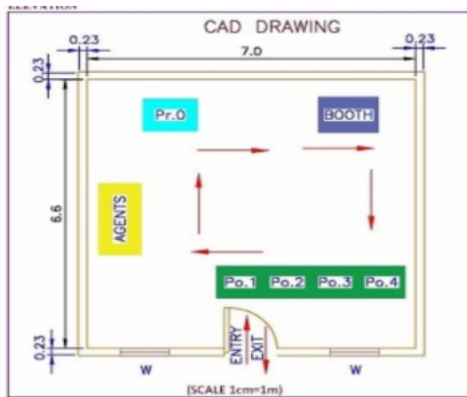

Cad View

Key MAP View