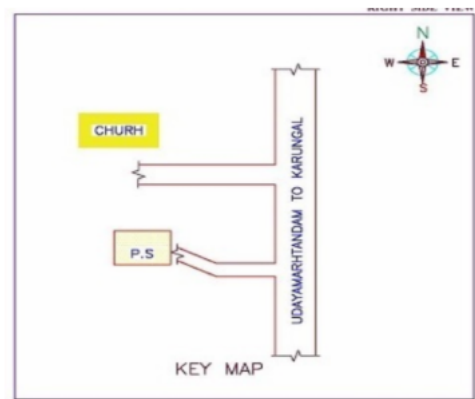

Key MAP View