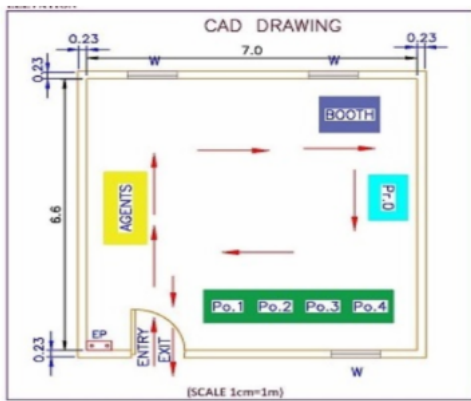

Google Map View

Polling Station Building Front View

Polling Station Front View

Cad View

Key MAP View

1 பெயர் : ராஜன் - தந்தையின் பெயர்: பாலம்மாள் - வீட்டு எண் : 15-127 வயது : 42 பாலினம் : ஆண் Photo is available XAD1475011	2 பெயர் : நிஷா தந்தையின் பெயர்: தோமஸ் வீட்டு எண் : 15-132 வயது : 35 பாலினம் : பெண் Photo is available XAD0165431	3 பெயர் : முத்துச்சுவாமி தந்தையின் பெயர்: அருமைநாயகம் - வீட்டு எண் : 15-134 வயது : 75 பாலினம் : ஆண் Photo is available XAD2541258
4 பெயர் : மகேஷ் - தந்தையின் பெயர்: முத்து சுவாமி - வீட்டு எண் : 15-134X வயது : 47 பாலினம் : ஆண் Photo is available XAD1475037	5 பெயர் : மகேஸ்வரி - கணவர் பெயர்: சுரேஷ் - வீட்டு எண் : 15-134X வயது : 43 பாலினம் : பெண் Photo is available XAD1475136	6 பெயர் : ராஜேஸ் - தந்தையின் பெயர்: முத்து சுவாமி - வீட்டு எண் : 15-134X வயது : 42 பாலினம் : ஆண் Photo is available XAD1475029
7 பெயர் : சுனி - கணவர் பெயர்: மகேஷ் - வீட்டு எண் : 15-134X வயது : 39 பாலினம் : பெண் Photo is available XAD1475094	8 பெயர் : ஜாஸ் பென்னி - தந்தையின் பெயர்: ஜார்ஜ் - வீட்டு எண் : 15-137c வயது : 35 பாலினம் : ஆண் Photo is available XAD1237270	9 பெயர் : சவிடலின் ரோஸ் கணவர் பெயர்: ஜாஸ் பென்னி வீட்டு எண் : 15-137எலி வயது : 31 பாலினம் : பெண் Photo is available XAD3203122
10 பெயர் : சுபில் சைமன் - தந்தையின் பெயர்: இருதய தாஸ் - வீட்டு எண் : 15-139 வயது : 34 பாலினம் : ஆண் Photo is available XAD1172477	S 11 பெயர் : ஜெயசிங் - தந்தையின் பெயர்: வாசர் - வீட்டு எண் : 15-140 வயது : 45 பாலினம் : ஆண் DELETED Photo is available XAD1172642	12 பெயர் : ஆன்லின் ரா கணவர் பெயர்: ரமேஷ் வ வீட்டு எண் : 15-141/5 வயது : 38 பாலினம் : பெண் Photo is available XAD2817401
13 பெயர் : செபஸ்தியான் தந்தையின் பெயர்: சவரிமுத்து - வீட்டு எண் : 15-142 வயது : 86 பாலினம் : ஆண் Photo is available XAD2541266	S 14 பெயர் : ஆன்றனி பிச்சை - தந்தையின் பெயர்: ஜோசப் - வீட்டு எண் : 15-147A1 வயது : 70 பாலினம் : ஆண் DELETED Photo is available XAD1499219	S 15 பெயர் : ஜோனாபர்க் - கணவர் பெயர்: ஆன்றனி பிச்சை - வீட்டு எண் : 15-147A1 வயது : 62 பாலினம் : பெண் DELETED Photo is available XAD1499201
16 பெயர் : ஆல்பின் - தந்தையின் பெயர்: குமரேசன் - வீட்டு எண் : 15-147D வயது : 36 பாலினம் : ஆண் Photo is available XAD1172295	17 பெயர் : மினிபிரியா கணவர் பெயர்: சகாயராஜ் - வீட்டு எண் : 15-148ஏ19 வயது : 48 பாலினம் : பெண் Photo is available MNJ3086899	18 பெயர் : சகாய அஜி - தந்தையின் பெயர்: சவரியார் அடிமை - வீட்டு எண் : 15-149 வயது : 31 பாலினம் : பெண் Photo is available XAD1642156
S 19 பெயர் : அருந்ததி நிஜு தந்தையின் பெயர்: மெத்தோடியஸ் - வீட்டு எண் : 15-149 வயது : 29 பாலினம் : பெண் DELETED Photo is available XAD1888700	S 20 பெயர் : மெதுன் அனாஷ் ஆ தந்தையின் பெயர்: ஆன்றனி வீட்டு எண் : 15-149-4 வயது : 23 பாலினம் : ஆண் DELETED Photo is available XAD2859320	21 பெயர் : ஜூலிசி ரிஜோ பிரியன் கணவர் பெயர்: ரிஜோ பிரியன் வீட்டு எண் : 15-149-9/2 வயது : 33 பாலினம் : பெண் Photo is available XAD2995637
S 22 பெயர் : பிரான்சிஸ் தந்தையின் பெயர்: சேசையா - வீட்டு எண் : 15-149A வயது : 58 பாலினம் : ஆண் DELETED Photo is available XAD1237288	23 பெயர் : ஷைனி பென்சி - தந்தையின் பெயர்: பென்சிகர் - வீட்டு எண் : 15-149A வயது : 30 பாலினம் : பெண் Photo is available XAD1642180	24 பெயர் : சைலஸ் பென்சி - தந்தையின் பெயர்: பென்சிகர் - வீட்டு எண் : 15-149A-16 வயது : 35 பாலினம் : பெண் Photo is available XAD1237346
25 பெயர் : போஸ்னி ஜான் போஸ்கோ கணவர் பெயர்: சுபாஸ் ஸ்தானிஸ்லாஸ் வீட்டு எண் : 15-149A/19 வயது : 28 பாலினம் : பெண் Photo is available XAD1999697	26 பெயர் : அஸ்வின் - தந்தையின் பெயர்: சவரியார் அடிமை - வீட்டு எண் : 15-149D வயது : 34 பாலினம் : ஆண் Photo is available XAD1642024	27 பெயர் : கெலன் செல்வி - கணவர் பெயர்: சவரியார் அடிமை - வீட்டு எண் : 15-149-D1 வயது : 68 பாலினம் : பெண் Photo is available XAD1871169
28 பெயர் : மகிழன் டிஜு - தந்தையின் பெயர்: மெத்தோடியஸ் - வீட்டு எண் : 15-149E வயது : 31 பாலினம் : ஆண் Photo is available XAD1475490	S 29 பெயர் : மேரி ஸூர்ஜிந் சஞ்சு கணவர் பெயர்: ஜான்சிம்சன் வீட்டு எண் : 15-149 ஏஃப வயது : 26 பாலினம் : பெண் DELETED Photo is available XAD3014925	S 30 பெயர் : ராபர்ட்கென்னடி தந்தையின் பெயர்: அசிரியா - வீட்டு எண் : 15-15 வயது : 50 பாலினம் : ஆண் DELETED Photo is available MNJ3086113