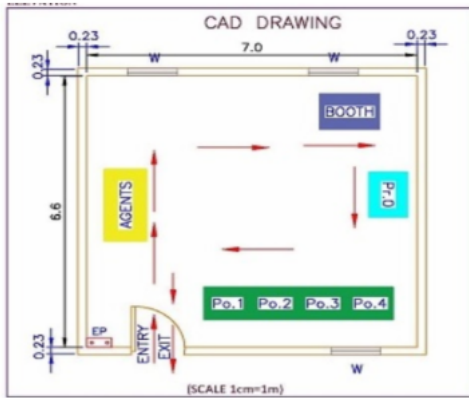

Google Map View

Polling Station Building Front View

Polling Station Front View

Cad View

Key MAP View

1 பெயர் : செ.ரமயா கணவர் பெயர் : செல்வ குமார் செ வீட்டு எண் : 1-172 வயது : 25 பாலினம் : பெண்	XAD2818201 Photo is available	2 பெயர் : மகிபா - தந்தையின் பெயர் : சஜி வீட்டு எண் : 9-76ஏ8 வயது : 34 பாலினம் : பெண்	XAD1174036 Photo is available	3 பெயர் : வின்சி ராணி - தந்தையின் பெயர் : வின்சென்ட் - வீட்டு எண் : 9/153 வயது : 30 பாலினம் : பெண்	XAD1755842 Photo is available
4 பெயர் : விஜிலா கணவர் பெயர் : சார்லஸ் வீட்டு எண் : 10-11 வயது : 37 பாலினம் : பெண்	XAD0099101 Photo is available	5 பெயர் : த ஸ்டீபன் ராஜ் தந்தையின் பெயர் : தர்மராஜ் வீட்டு எண் : 11/ 13 2 வயது : 40 பாலினம் : ஆண்	XAD0165886 Photo is available	6 பெயர் : கோப குமார் - தந்தையின் பெயர் : பங்கி ராஜ் - வீட்டு எண் : 12-78 வயது : 48 பாலினம் : ஆண்	XAD1582238 Photo is available
7 பெயர் : காந்திமதி - கணவர் பெயர் : கோப குமார் - வீட்டு எண் : 12-78 வயது : 44 பாலினம் : பெண்	XAD1582246 Photo is available	8 பெயர் : ரமயா கணவர் பெயர் : ராஜேஷ் வீட்டு எண் : 14/84 வயது : 36 பாலினம் : பெண்	XAD3039104 Photo is available	9 பெயர் : மரிய கொரட்டி - கணவர் பெயர் : அயிர்தய்யன் - வீட்டு எண் : 14-120 வயது : 55 பாலினம் : பெண்	XAD1712256 Photo is available
S 10 பெயர் : கேத்தேரினா கணவர் பெயர் : லாறன்ஸ் - வீட்டு எண் : 13-1101 வயது : 69 பாலினம் : பெண்	XAD1861657 Photo is available	11 பெயர் : வில்பிரத்பிரபா - கணவர் பெயர் : ஜஸ்டின் ஜோஸ் - வீட்டு எண் : 15-16A வயது : 48 பாலினம் : பெண்	XAD1582261 Photo is available	12 பெயர் : ஜா.ஷைஜி தந்தையின் பெயர் : ம.ஜான் ஸ்டீபன் வீட்டு எண் : 15-30சி3 வயது : 24 பாலினம் : ஆண்	XAD2818359 Photo is available
13 பெயர் : ஜெனனி - தந்தையின் பெயர் : பிரான்சிஸ் - வீட்டு எண் : 15-32b1 வயது : 31 பாலினம் : பெண்	XAD1582287 Photo is available	S 14 பெயர் : ரிச்சார்டு - தந்தையின் பெயர் : பிளிப்பு - வீட்டு எண் : 15-32D2 வயது : 52 பாலினம் : ஆண்	MNJ3068459 Photo is available	S 15 பெயர் : சுஜா ராணி - கணவர் பெயர் : ரிச்சார்டு - வீட்டு எண் : 15-32D2 வயது : 43 பாலினம் : பெண்	XAD1755859 Photo is available
16 பெயர் : மரிய அனிதா வை கணவர் பெயர் : கிறிஸ்து ராஜ் ம வீட்டு எண் : 15/33 சி வயது : 44 பாலினம் : பெண்	XAD3230430 Photo is available	17 பெயர் : கிறிஸ்துதாஸ் தாயின் பெயர் : மரிய அல்போன்சாள் - வீட்டு எண் : 15-35A வயது : 41 பாலினம் : ஆண்	XAD0099036 Photo is available	# 18 பெயர் : ரெஜினாள் ம கணவர் பெயர் : ஜெரோன் தாஸ் வீட்டு எண் : 15/45-1 வயது : 60 பாலினம் : பெண்	MNJ0982942 Photo is available
19 பெயர் : மரிய ஷைஜி தாயின் பெயர் : மிக்கேல் மேரி வீட்டு எண் : 15-67B வயது : 31 பாலினம் : ஆண்	XAD1925593 Photo is available	20 பெயர் : மரிய ஷால்பின் தாயின் பெயர் : மிக்கேல் மேரி வீட்டு எண் : 15-67B வயது : 27 பாலினம் : ஆண்	XAD1951573 Photo is available	21 பெயர் : அபினயா தந்தையின் பெயர் : அலெக்சாண்டர் வீட்டு எண் : 15-74G வயது : 29 பாலினம் : பெண்	XAD1925718 Photo is available
22 பெயர் : அல்போன்ஸ் - தந்தையின் பெயர் : வின்சென்ட் - வீட்டு எண் : 15-78B வயது : 73 பாலினம் : ஆண்	XAD1174093 Photo is available	23 பெயர் : டெய்சி மேரி - கணவர் பெயர் : அல்போன்ஸ் - வீட்டு எண் : 15-78B வயது : 61 பாலினம் : பெண்	XAD1174077 Photo is available	24 பெயர் : எட்வின் கிறிஸ்டோ - தந்தையின் பெயர் : அல்போன்ஸ் - வீட்டு எண் : 15-78B வயது : 31 பாலினம் : ஆண்	XAD1755800 Photo is available
25 பெயர் : வர்க்கீஸ் தந்தையின் பெயர் : சுப்பையன் - வீட்டு எண் : 15-78B1 வயது : 53 பாலினம் : ஆண்	MNJ4149936 Photo is available	S 26 பெயர் : அகிலா மேரி கணவர் பெயர் : வர்க்கீஸ் வீட்டு எண் : 15/78B1 வயது : 44 பாலினம் : பெண்	XAD3038957 Photo is available	S 27 பெயர் : மோனிஷா - தந்தையின் பெயர் : மரியராஜேந்திரன் வீட்டு எண் : 15-78C வயது : 31 பாலினம் : பெண்	XAD1582311 Photo is available
28 பெயர் : ரெலி தந்தையின் பெயர் : சரஸ்வதி வீட்டு எண் : 15-93 வயது : 43 பாலினம் : ஆண்	XAD0165696 Photo is available	29 பெயர் : அனிஸ்பிரபா - கணவர் பெயர் : ஜெயபால் - வீட்டு எண் : 15-93-d வயது : 40 பாலினம் : பெண்	XAD1712264 Photo is available	30 பெயர் : அஜிஸ் தந்தையின் பெயர் : லாறன்ஸ் வீட்டு எண் : 15-98B வயது : 27 பாலினம் : ஆண்	XAD1951631 Photo is available