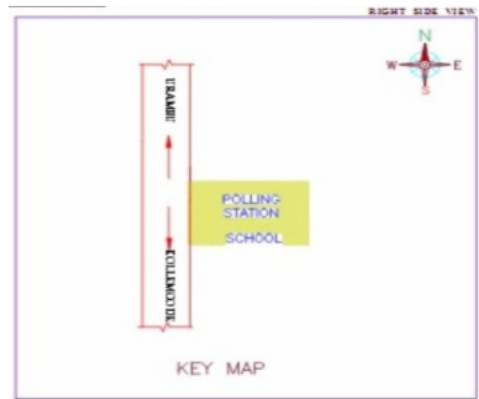

Google Map View

Polling Station Building Front View

Polling Station Front View

Cad View

Key MAP View

1 பெயர் : காட்வின் சதீஸ் தந்தையின் பெயர்: தாஸ் - வீட்டு எண் : 1-6-39 வயது : 38 பாலினம் : ஆண்	XAD0118729 Photo is available	2 பெயர் : ஜிவா கணவர் பெயர்: ஜாண்மனோ வீட்டு எண் : 1-6-40-64Z வயது : 43 பாலினம் : பெண்	XAD0141580 Photo is available	3 பெயர் : தாஸ் தந்தையின் பெயர்: நாடான் நாடார் - வீட்டு எண் : 1-6-49-8 வயது : 67 பாலினம் : ஆண்	XAD0011627 Photo is available
4 பெயர் : காட்வின் ஜெகதீஸ் தந்தையின் பெயர்: தாஸ் - வீட்டு எண் : 1-6-49-8 வயது : 36 பாலினம் : ஆண்	XAD0011635 Photo is available	5 பெயர் : அனீஷ் தந்தையின் பெயர்: ராம சந்திரன் - வீட்டு எண் : 1-6-74D வயது : 37 பாலினம் : ஆண்	XAD0011734 Photo is available	6 பெயர் : பிஜி கணவர் பெயர்: பிரபாகரன் - வீட்டு எண் : 1-6-83 வயது : 48 பாலினம் : பெண்	XAD0118737 Photo is available
7 பெயர் : சுஜிலா தந்தையின் பெயர்: ரெவி வீட்டு எண் : 1-6-117/73E வயது : 25 பாலினம் : பெண்	XAD2763514 Photo is available	8 பெயர் : சேவியர் தந்தையின் பெயர்: ஏனோஸ் வீட்டு எண் : 1-6-135-72 வயது : 57 பாலினம் : ஆண்	XAD0141465 Photo is available	9 பெயர் : ஆலின் தந்தையின் பெயர்: சார்லஸ் வீட்டு எண் : 1-6-174 வயது : 25 பாலினம் : ஆண்	XAD2047884 Photo is available
10 பெயர் : மணி - தந்தையின் பெயர்: பாலையன் - வீட்டு எண் : 1-6-185/108/1 வயது : 50 பாலினம் : ஆண்	XAD1094556 Photo is available	11 பெயர் : அபிதா பிறேம் தந்தையின் பெயர்: பிறேம் குமார் வீட்டு எண் : 1-6-218 வயது : 27 பாலினம் : பெண்	XAD1933126 Photo is available	12 பெயர் : அபிஷா பிறேம் - தந்தையின் பெயர்: பிறேம் குமார் - வீட்டு எண் : 1-6-218-9 வயது : 28 பாலினம் : பெண்	XAD1875202 Photo is available
13 பெயர் : அபிலா தந்தையின் பெயர்: சேம்ராஜ் வீட்டு எண் : 1-6-250/216-2 வயது : 24 பாலினம் : பெண்	XAD2949642 Photo is available	14 பெயர் : பினோய் தந்தையின் பெயர்: வில்சன் வீட்டு எண் : 1-6-261/230 வயது : 20 பாலினம் : ஆண்	XAD3194578 Photo is available	15 பெயர் : தங்கம் கணவர் பெயர்: வல்சம் வீட்டு எண் : 1-57 வயது : 60 பாலினம் : பெண்	XAD2902468 Photo is available
16 பெயர் : பேபி கணவர் பெயர்: கிறிஸ்துதாஸ் - வீட்டு எண் : 1-71B வயது : 69 பாலினம் : பெண்	XAD2160604 Photo is available	17 பெயர் : ஷாபு சி பென்னட் தாயின் பெயர்: பேபி - வீட்டு எண் : 1-71B வயது : 45 பாலினம் : ஆண்	KYR2529584 Photo is available	18 பெயர் : சையின் கி பென்னட் தந்தையின் பெயர்: கிறிஸ்துதாஸ் வீட்டு எண் : 1-71B வயது : 44 பாலினம் : ஆண்	KYR1216670 Photo is available
19 பெயர் : ஷீனா - கணவர் பெயர்: ஷாபு சி பென்னட் - வீட்டு எண் : 1-71-B2 வயது : 40 பாலினம் : பெண்	XAD1875319 Photo is available	20 பெயர் : அருண் ஜே வி தந்தையின் பெயர்: ஜேம்ஸ் ராஜ் வீட்டு எண் : 1/76ஏ6 வயது : 22 பாலினம் : ஆண்	XAD2990521 Photo is available	21 பெயர் : ஜேம்ஸ்ராஜ் தந்தையின் பெயர்: நடேசன் - வீட்டு எண் : 1-76-A6 வயது : 49 பாலினம் : ஆண்	KYR1210889 Photo is available
22 பெயர் : விஜிலா கணவர் பெயர்: ஜேம்ஸ்ராஜ் - வீட்டு எண் : 1-76-A6 வயது : 45 பாலினம் : பெண்	XAD2204790 Photo is available	23 பெயர் : ஆகாஷ் ஜே.வி தந்தையின் பெயர்: ஜேம்ஸ் ராஜ் வீட்டு எண் : 1-76-A6 வயது : 24 பாலினம் : ஆண்	XAD2826147 Photo is available	24 பெயர் : விபின் - தந்தையின் பெயர்: தர்மராஜ் - வீட்டு எண் : 1-78 வயது : 28 பாலினம் : ஆண்	XAD1830769 Photo is available
25 பெயர் : காட்வின் பிறதீஸ் - தந்தையின் பெயர்: தாஸ் - வீட்டு எண் : 1-84 வயது : 32 பாலினம் : ஆண்	XAD1397462 Photo is available	26 பெயர் : லில்லி ராணி கணவர் பெயர்: ஜான் கிரிஸ்டோஃபர் வீட்டு எண் : 1-91le வயது : 46 பாலினம் : பெண்	XAD2999886 Photo is available	27 பெயர் : விஜி - கணவர் பெயர்: ஜீவதாஸ் - வீட்டு எண் : 1-181-4 வயது : 41 பாலினம் : பெண்	XAD1891456 Photo is available
28 பெயர் : சா விஜி கணவர் பெயர்: அ ரெஜின் வீட்டு எண் : 1-239 டி வயது : 40 பாலினம் : பெண்	XAD3070729 Photo is available	# 29 பெயர் : அ ரெஜின் தந்தையின் பெயர்: செ அப்பகுட்டன் வீட்டு எண் : 1-239 டி வயது : 39 பாலினம் : ஆண்	XAD3136728 Photo is available	30 பெயர் : சாந்தி - கணவர் பெயர்: வின்சென்ட் - வீட்டு எண் : 2 வயது : 52 பாலினம் : பெண்	XAD1286335 Photo is available