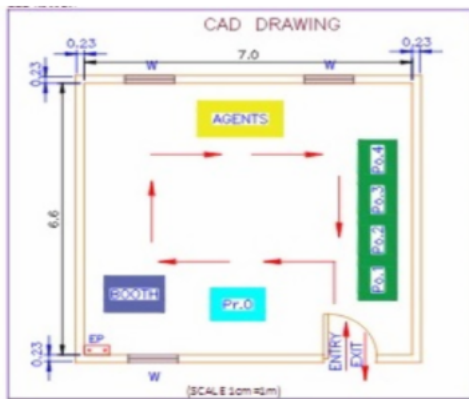

Google Map View

Polling Station Building Front View

Polling Station Front View

Cad View

Key MAP View

1 பெயர் : காட்வின் சதீஸ் தந்தையின் பெயர்: தாஸ் - வீட்டு எண் : 1-6-39 வயது : 38 பாலினம் : ஆண்	XAD0118729 Photo is available	2 பெயர் : ஜிவா கணவர் பெயர்: ஜாண்மனோ வீட்டு எண் : 1-6-40-64Z வயது : 43 பாலினம் : பெண்	XAD0141580 Photo is available	3 பெயர் : தாஸ் தந்தையின் பெயர்: நாடான் நாடார் - வீட்டு எண் : 1-6-49-8 வயது : 67 பாலினம் : ஆண்	XAD0011627 Photo is available
4 பெயர் : காட்வின் ஜெகதீஸ் தந்தையின் பெயர்: தாஸ் - வீட்டு எண் : 1-6-49-8 வயது : 36 பாலினம் : ஆண்	XAD0011635 Photo is available	5 பெயர் : அனீஷ் தந்தையின் பெயர்: ராம சந்திரன் - வீட்டு எண் : 1-6-74D வயது : 37 பாலினம் : ஆண்	XAD0011734 Photo is available	6 பெயர் : பிஜி கணவர் பெயர்: பிரபாகரன் - வீட்டு எண் : 1-6-83 வயது : 48 பாலினம் : பெண்	XAD0118737 Photo is available
7 பெயர் : சுஜிலா தந்தையின் பெயர்: ரெவி வீட்டு எண் : 1-6-117/73E வயது : 25 பாலினம் : பெண்	XAD2763514 Photo is available	8 பெயர் : சேவியர் தந்தையின் பெயர்: ஏனோஸ் வீட்டு எண் : 1-6-135-72 வயது : 57 பாலினம் : ஆண்	XAD0141465 Photo is available	9 பெயர் : ஆலின் தந்தையின் பெயர்: சார்லஸ் வீட்டு எண் : 1-6-174 வயது : 25 பாலினம் : ஆண்	XAD2047884 Photo is available
10 பெயர் : மணி - தந்தையின் பெயர்: பாலையன் - வீட்டு எண் : 1-6-185/108/1 வயது : 50 பாலினம் : ஆண்	XAD1094556 Photo is available	11 பெயர் : அபிதா பிறேம் தந்தையின் பெயர்: பிறேம் குமார் வீட்டு எண் : 1-6-218 வயது : 27 பாலினம் : பெண்	XAD1933126 Photo is available	12 பெயர் : அபிஷா பிறேம் - தந்தையின் பெயர்: பிறேம் குமார் - வீட்டு எண் : 1-6-218-9 வயது : 28 பாலினம் : பெண்	XAD1875202 Photo is available
13 பெயர் : அபிலா தந்தையின் பெயர்: சேம்ராஜ் வீட்டு எண் : 1-6-250/216-2 வயது : 24 பாலினம் : பெண்	XAD2949642 Photo is available	14 பெயர் : பினோய் தந்தையின் பெயர்: வில்சன் வீட்டு எண் : 1-6-261/230 வயது : 20 பாலினம் : ஆண்	XAD3194578 Photo is available	15 பெயர் : தங்கம் கணவர் பெயர்: வல்சம் வீட்டு எண் : 1-57 வயது : 60 பாலினம் : பெண்	XAD2902468 Photo is available
16 பெயர் : பேபி கணவர் பெயர்: கிறிஸ்துதாஸ் - வீட்டு எண் : 1-71B வயது : 69 பாலினம் : பெண்	XAD2160604 Photo is available	17 பெயர் : ஷாபு சி பென்னட் தாயின் பெயர்: பேபி - வீட்டு எண் : 1-71B வயது : 45 பாலினம் : ஆண்	KYR2529584 Photo is available	18 பெயர் : சையின் கி பென்னட் தந்தையின் பெயர்: கிறிஸ்துதாஸ் வீட்டு எண் : 1-71B வயது : 44 பாலினம் : ஆண்	KYR1216670 Photo is available
19 பெயர் : ஷீனா - கணவர் பெயர்: ஷாபு சி பென்னட் - வீட்டு எண் : 1-71-B2 வயது : 40 பாலினம் : பெண்	XAD1875319 Photo is available	20 பெயர் : அருண் ஜே வி தந்தையின் பெயர்: ஜேம்ஸ் ராஜ் வீட்டு எண் : 1/76ஏ6 வயது : 22 பாலினம் : ஆண்	XAD2990521 Photo is available	21 பெயர் : ஜேம்ஸ்ராஜ் தந்தையின் பெயர்: நடேசன் - வீட்டு எண் : 1-76-A6 வயது : 49 பாலினம் : ஆண்	KYR1210889 Photo is available
22 பெயர் : விஜிலா கணவர் பெயர்: ஜேம்ஸ்ராஜ் - வீட்டு எண் : 1-76-A6 வயது : 45 பாலினம் : பெண்	XAD2204790 Photo is available	23 பெயர் : ஆகாஷ் ஜே.வி தந்தையின் பெயர்: ஜேம்ஸ் ராஜ் வீட்டு எண் : 1-76-A6 வயது : 24 பாலினம் : ஆண்	XAD2826147 Photo is available	24 பெயர் : விபின் - தந்தையின் பெயர்: தர்மராஜ் - வீட்டு எண் : 1-78 வயது : 28 பாலினம் : ஆண்	XAD1830769 Photo is available
25 பெயர் : காட்வின் பிறதீஸ் - தந்தையின் பெயர்: தாஸ் - வீட்டு எண் : 1-84 வயது : 32 பாலினம் : ஆண்	XAD1397462 Photo is available	26 பெயர் : லில்லி ராணி கணவர் பெயர்: ஜான் கிரிஸ்டோஃபர் வீட்டு எண் : 1-91le வயது : 46 பாலினம் : பெண்	XAD2999886 Photo is available	27 பெயர் : விஜி - கணவர் பெயர்: ஜீவதாஸ் - வீட்டு எண் : 1-181-4 வயது : 41 பாலினம் : பெண்	XAD1891456 Photo is available
28 பெயர் : சா விஜி கணவர் பெயர்: அ ரெஜின் வீட்டு எண் : 1-239 டி வயது : 40 பாலினம் : பெண்	XAD3070729 Photo is available	# 29 பெயர் : அ ரெஜின் தந்தையின் பெயர்: செ அப்பகுட்டன் வீட்டு எண் : 1-239 டி வயது : 39 பாலினம் : ஆண்	XAD3136728 Photo is available	30 பெயர் : சாந்தி - கணவர் பெயர்: வின்சென்ட் - வீட்டு எண் : 2 வயது : 52 பாலினம் : பெண்	XAD1286335 Photo is available