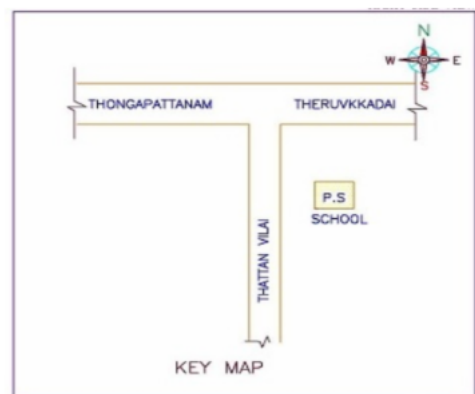

Cad View

Key MAP View