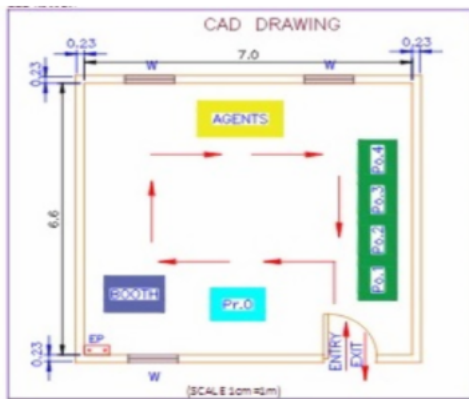

Google Map View

Polling Station Building Front View

Polling Station Front View

Cad View

Key MAP View

1 பெயர் : சுஜய குமரி தந்தையின் பெயர்: ஐயப்பன் பிள்ளை வீட்டு எண் : 1 வயது : 61 பாலினம் : பெண்	XAD1831072 Photo is available	2 பெயர் : நந்தினி ச கணவர் பெயர்: சதீஷ் குமார் கே வீட்டு எண் : 1/82 வயது : 29 பாலினம் : பெண்	XAD3077963 Photo is available	3 பெயர் : சுலமான் ஸ் தந்தையின் பெயர்: ஷாஹூல்ஹமீத் வீட்டு எண் : 3-61 வயது : 27 பாலினம் : ஆண்	XAD3145505 Photo is available
4 பெயர் : தேவிக ஸ் குமார் தந்தையின் பெயர்: சுத குமார் வீட்டு எண் : 4/13-22C வயது : 26 பாலினம் : ஆண்	XAD2018711 Photo is available	5 பெயர் : ஆனந்த் பி தந்தையின் பெயர்: பழனி கே வீட்டு எண் : 4-14/17ஏ2 வயது : 38 பாலினம் : ஆண்	XAD3078698 Photo is available	6 பெயர் : ஜாண் பிறைட் தந்தையின் பெயர்: டேவிட்சன் வீட்டு எண் : 4-14-39-1 வயது : 36 பாலினம் : ஆண்	XAD0141671 Photo is available
7 பெயர் : சியாம் தந்தையின் பெயர்: பாஸ்கரன் நாயர் வீட்டு எண் : 4-14-46A வயது : 35 பாலினம் : ஆண்	XAD0141721 Photo is available	8 பெயர் : ரேஹ்னா ரா தந்தையின் பெயர்: ராஜேஷ் வீட்டு எண் : 4-14/61 ஏஃபி1 வயது : 24 பாலினம் : பெண்	XAD2828069 Photo is available	9 பெயர் : ஸ்ரீதரன் - தந்தையின் பெயர்: சகாதேவன் - வீட்டு எண் : 4-14-90-A வயது : 71 பாலினம் : ஆண்	XAD1095108 Photo is available
10 பெயர் : மீனாட்சி - கணவர் பெயர்: ஸ்ரீதரன் - வீட்டு எண் : 4-14-90-A வயது : 56 பாலினம் : பெண்	XAD1095116 Photo is available	11 பெயர் : ஹரிகுமார் - தந்தையின் பெயர்: மது - வீட்டு எண் : 4-14-102 வயது : 36 பாலினம் : ஆண்	XAD1095231 Photo is available	12 பெயர் : கிருஷ்ணா பிரசாத் - தந்தையின் பெயர்: ஸ்ரீகண்டன் நாயர் - வீட்டு எண் : 4-14-119 வயது : 34 பாலினம் : ஆண்	XAD1095363 Photo is available
13 பெயர் : வேணு வே தந்தையின் பெயர்: வேலாயுதன்பிள்ளை - வீட்டு எண் : 4-14/189-88ஏ வயது : 49 பாலினம் : ஆண்	XAD2169670 Photo is available	14 பெயர் : ஷீபா க ஷி கணவர் பெயர்: வேணு - வீட்டு எண் : 4-14-189/88 அ வயது : 44 பாலினம் : பெண்	XAD1518190 Photo is available	15 பெயர் : ஆஷிகா தந்தையின் பெயர்: அனில்குமார் வீட்டு எண் : 4/15/135/63 வயது : 21 பாலினம் : பெண்	XAD3047651 Photo is available
16 பெயர் : சிபின் - தந்தையின் பெயர்: ராஜப்பன் - வீட்டு எண் : 4-41 வயது : 33 பாலினம் : ஆண்	XAD1286871 Photo is available	17 பெயர் : சிவபிரசாத் தாயின் பெயர்: விஜயகுமாரி வீட்டு எண் : 4-41 வயது : 25 பாலினம் : ஆண்	XAD2888261 Photo is available	18 பெயர் : பபி ஜெனீபா ப தந்தையின் பெயர்: பவுலோஸ் வீட்டு எண் : 4-62/37-ஏ1 வயது : 22 பாலினம் : பெண்	XAD3161379 Photo is available
19 பெயர் : கணேஷ் தந்தையின் பெயர்: சிவகுமார் வீட்டு எண் : 4-128 வயது : 28 பாலினம் : ஆண்	XAD1933282 Photo is available	20 பெயர் : விஷ்ணு - தந்தையின் பெயர்: பாஸ்கரன் - வீட்டு எண் : 6-45A வயது : 41 பாலினம் : ஆண்	XAD1398015 Photo is available	21 பெயர் : சுரேஷ் தந்தையின் பெயர்: தோமஸ் வீட்டு எண் : 6-80ஏ வயது : 44 பாலினம் : ஆண்	KYR3788072 Photo is available
22 பெயர் : ராஜ குமார் - தந்தையின் பெயர்: ஸ்ரீதரன் - வீட்டு எண் : 6-159 வயது : 31 பாலினம் : ஆண்	XAD1518067 Photo is available	23 பெயர் : மேரிலதா போஸ்கோ - கணவர் பெயர்: யூஜின் ஜோசப் மொறாயிஸ் - வீட்டு எண் : 8-13-133-1 வயது : 59 பாலினம் : பெண்	XAD1094960 Photo is available	24 பெயர் : ஜோஸ் பேட்ரிக் - தந்தையின் பெயர்: ஜோசடிமா - வீட்டு எண் : 8-13-144 வயது : 50 பாலினம் : ஆண்	XAD1095009 Photo is available
25 பெயர் : ரெஞ்சித் பெரேரா - தந்தையின் பெயர்: ஜோணி - வீட்டு எண் : 8-13-144 வயது : 46 பாலினம் : ஆண்	XAD1094986 Photo is available	26 பெயர் : சுபீனா சு தந்தையின் பெயர்: சுனில் குமார் வீட்டு எண் : 8-338 வயது : 25 பாலினம் : பெண்	XAD2030625 Photo is available	27 பெயர் : அஸ்வதி தந்தையின் பெயர்: அணில்குமார் வீட்டு எண் : 10-45A வயது : 27 பாலினம் : பெண்	XAD2018661 Photo is available
28 பெயர் : அஸ்வந்த் தந்தையின் பெயர்: அணில்குமார் வீட்டு எண் : 10-45A வயது : 25 பாலினம் : ஆண்	XAD2018687 Photo is available	29 பெயர் : பவானி கிருஷ்ணா ஜெ எஸ் தந்தையின் பெயர்: ஜெயகுமார் வீட்டு எண் : 13/4பி வயது : 24 பாலினம் : பெண்	XAD3190063 Photo is available	30 பெயர் : முகேஷ் - தந்தையின் பெயர்: முருகன் - வீட்டு எண் : 13-10 வயது : 34 பாலினம் : ஆண்	XAD1382415 Photo is available