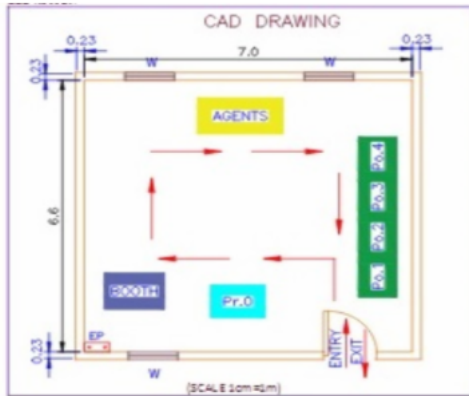

Google Map View

Polling Station Building Front View

Polling Station Front View

Cad View

Key MAP View

1 பெயர் : வினிதா வி தந்தையின் பெயர்: விஜயன் வீட்டு எண் : 1/86#/3 வயது : 36 பாலினம் : பெண்	XAD0141879 Photo is available	S 2 பெயர் : சிந்தாமணி சி தந்தையின் பெயர்: சின்னத்தம்பி - வீட்டு எண் : 1-136 பருத்திவிளை வீடு வயது : 59 பாலினம் : ஆண்	KYR3742681 Photo is available	3 பெயர் : கலாராணி தந்தையின் பெயர்: செல்லன் - வீட்டு எண் : 2-58A வயது : 38 பாலினம் : பெண்	KYR2531663 Photo is available
4 பெயர் : பெரினராஜ் தந்தையின் பெயர்: சுந்தரராஜ் வீட்டு எண் : 4-214 வயது : 25 பாலினம் : ஆண்	XAD3056975 Photo is available	5 பெயர் : ஜாஸ்மின் ஜெனோ - தந்தையின் பெயர்: ஜாஸ்மின் மனோகர தாஸ் - வீட்டு எண் : 5-2A வயது : 30 பாலினம் : பெண்	XAD1518919 Photo is available	6 பெயர் : ரெஜினி - தாயின் பெயர்: றோஸ்லெட் - வீட்டு எண் : 5-43 வயது : 35 பாலினம் : ஆண்	XAD1286988 Photo is available
7 பெயர் : பூங்குமார்ன் - தந்தையின் பெயர்: குமாரசுவாமி - வீட்டு எண் : 5-92 வயது : 51 பாலினம் : ஆண்	XAD1731769 Photo is available	8 பெயர் : அகிலா வி ரா தந்தையின் பெயர்: வில்சன் வீட்டு எண் : 6/8ஏ வயது : 22 பாலினம் : பெண்	XAD3142791 Photo is available	9 பெயர் : மஞ்சு - தந்தையின் பெயர்: மணி - வீட்டு எண் : 7-12 வயது : 31 பாலினம் : பெண்	XAD1398395 Photo is available
10 பெயர் : பி மேபிஷ் தந்தையின் பெயர்: பிரகாஷ் ல் வீட்டு எண் : 7-12-11/5ஏ வயது : 19 பாலினம் : ஆண்	XAD3226735 Photo is available	11 பெயர் : விஷ்ணு அ அனி தந்தையின் பெயர்: அனி வீட்டு எண் : 7-12-104/82/1 வயது : 22 பாலினம் : ஆண்	XAD2990539 Photo is available	12 பெயர் : அகிலா தந்தையின் பெயர்: லாசர் வீட்டு எண் : 7-12-128/44A வயது : 27 பாலினம் : பெண்	XAD2079614 Photo is available
13 பெயர் : லின்சி தந்தையின் பெயர்: லாசர் வீட்டு எண் : 7-12-128/44A வயது : 25 பாலினம் : பெண்	XAD2066355 Photo is available	14 பெயர் : பிந்து அப்புக்குட்டன் ஆசாரி கணவர் பெயர்: கார்த்திகேயன்ஆசாரி - வீட்டு எண் : 7-12-192-73 வயது : 52 பாலினம் : பெண்	KYR3528700 Photo is available	15 பெயர் : ரெஞ்சித் கா பி தந்தையின் பெயர்: கார்த்திகேயன் வீட்டு எண் : 7-12-192/73 வயது : 23 பாலினம் : ஆண்	XAD3221926 Photo is available
16 பெயர் : பாபு - தாயின் பெயர்: றோசான் - வீட்டு எண் : 7-47 வயது : 55 பாலினம் : ஆண்	XAD1096346 Photo is available	17 பெயர் : கெர்ஷோன் - தந்தையின் பெயர்: லேவி - வீட்டு எண் : 7-90B வயது : 33 பாலினம் : ஆண்	XAD1607399 Photo is available	18 பெயர் : ஜான்சி தந்தையின் பெயர்: விபின்ஸ் மோன் வீட்டு எண் : 8-66/11 வயது : 27 பாலினம் : பெண்	XAD2948438 Photo is available
19 பெயர் : செளமியா - தந்தையின் பெயர்: விக்டர் செல்வராஜ் - வீட்டு எண் : 10-11 வயது : 32 பாலினம் : பெண்	XAD1607357 Photo is available	20 பெயர் : பாலு - தந்தையின் பெயர்: பாபு - வீட்டு எண் : 10-49 வயது : 30 பாலினம் : ஆண்	XAD1731868 Photo is available	21 பெயர் : சந்திரிகா - கணவர் பெயர்: ஐயப்பன் - வீட்டு எண் : 10-69 வயது : 66 பாலினம் : பெண்	XAD1731835 Photo is available
22 பெயர் : கிருஷ்ணன்ஆசாரி தந்தையின் பெயர்: நீலகண்டன்ஆசாரி - வீட்டு எண் : 10-104 வயது : 80 பாலினம் : ஆண்	XAD2171775 Photo is available	23 பெயர் : தன்யா தந்தையின் பெயர்: தர்மராஜ் வீட்டு எண் : 11/6 வயது : 23 பாலினம் : பெண்	XAD2906287 Photo is available	24 பெயர் : ஹெலன்மேரி தந்தையின் பெயர்: சிரோன்மணி வீட்டு எண் : 11-48-24 வயது : 36 பாலினம் : பெண்	XAD0141994 Photo is available
25 பெயர் : லில்லி கணவர் பெயர்: வினு வீட்டு எண் : 12 வயது : 39 பாலினம் : பெண்	XAD3055126 Photo is available	26 பெயர் : ஜாஸ்மின்மனோகரதாஸ் தந்தையின் பெயர்: ஏசுதாஸ் வீட்டு எண் : 12-1 வயது : 61 பாலினம் : ஆண்	XAD3056421 Photo is available	27 பெயர் : குளோறி கணவர் பெயர்: ஜாஸ்மின்மனோகரதாஸ் - வீட்டு எண் : 12-1 வயது : 52 பாலினம் : பெண்	XAD2171817 Photo is available
28 பெயர் : ஜினிமோள் - கணவர் பெயர்: ஆனந்த் - வீட்டு எண் : 12-1 வயது : 34 பாலினம் : பெண்	XAD1382431 Photo is available	29 பெயர் : ரேஜேநிராந் தந்தையின் பெயர்: தர்மராஜ் வீட்டு எண் : 12-1 வயது : 30 பாலினம் : பெண்	XAD3058286 Photo is available	30 பெயர் : பிரடரிக்க்பிறங்கிளின் தந்தையின் பெயர்: சுவாமிநாதன் - வீட்டு எண் : 12-2 வயது : 64 பாலினம் : ஆண்	XAD2171833 Photo is available