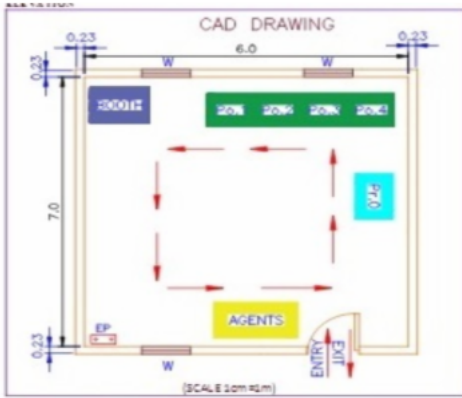

Google Map View

Polling Station Building Front View

Polling Station Front View

Cad View

Key MAP View

சட்டமன்றத் தொகுதியின் எண் மற்றும் பெயர் : 234-கிள்ளியூர் பாகம் எண் : 34
பிரிவு எண் மற்றும் பெயர் 1-1.கொல்லங்கோடு எ (வ.கி), மற்றும் கொல்லங்கோடு(ந) வார்டு 5, பிளாக் 8, கல்பாறப்பொற்றை. ,