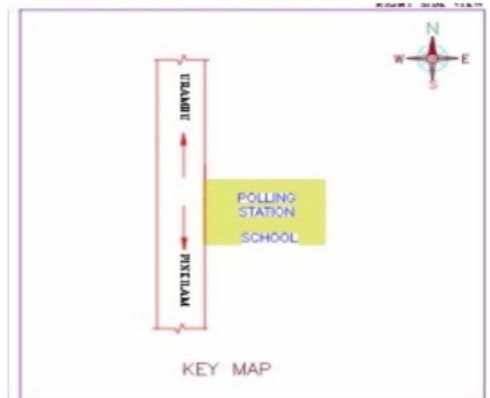

Google Map View

Polling Station Building Front View

Polling Station Front View

Cad View

Key MAP View

சட்டமன்றத் தொகுதியின் எண் மற்றும் பெயர் : 234-கிள்ளியூர் பாகம் எண் : 34
பிரிவு எண் மற்றும் பெயர் 1-1.கொல்லங்கோடு எ (வ.கி), மற்றும் கொல்லங்கோடு(ந) வார்டு 5, பிளாக் 8, கல்பாறப்பொற்றை. ,