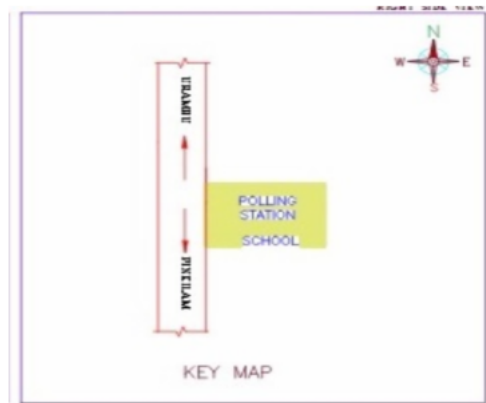

**Google Map View**

**Polling Station Building Front View**

**Polling Station Front View**

**Cad View**

**Key MAP View**

1 பெயர் : சுகுமாரன் தந்தையின் பெயர்: சங்குநாடார் - வீட்டு எண் : 1-1 வயது : 72 பாலினம் : ஆண் Photo is available	XAD2196418	2 பெயர் : விஜி கலா மை கணவர் பெயர்: சுரேஷ் குமார் வீட்டு எண் : 1/1 வயது : 47 பாலினம் : பெண் Photo is available	XAD2876001	3 பெயர் : சுரேஷ்குமார் தந்தையின் பெயர்: சுகுமாரன் - வீட்டு எண் : 1-1 வயது : 45 பாலினம் : ஆண் Photo is available	KYR3824273
4 பெயர் : சுதீஷ்குமார் தந்தையின் பெயர்: சுகுமாரன் - வீட்டு எண் : 1-1 வயது : 43 பாலினம் : ஆண் Photo is available	KYR3824265	5 பெயர் : லேகா தாயின் பெயர்: பிறசன்னா வீட்டு எண் : 1-1-50D வயது : 33 பாலினம் : பெண் Photo is available	XAD2753549	6 பெயர் : பிறிஜிதா கணவர் பெயர்: முரளிகிருஷ்ணன் - வீட்டு எண் : 1-2 வயது : 48 பாலினம் : பெண் Photo is available	XAD0014282
7 பெயர் : நிர்மல குமாரி பி கணவர் பெயர்: ராத கிருஷ்ணன் தம்பி வீட்டு எண் : 1/2/பத்மாலயம் வயது : 73 பாலினம் : பெண் Photo is available	XAD3191772	8 பெயர் : கமலம்மா பிள்ளை - கணவர் பெயர்: பரமேஸ்வரன் நாயர் - வீட்டு எண் : 1-3 வயது : 75 பாலினம் : பெண் Photo is available	XAD1400068	9 பெயர் : ஆர்ஷா அஜய் தந்தையின் பெயர்: அஜய்ய குமார் வீட்டு எண் : 1-4 வயது : 27 பாலினம் : பெண் Photo is available	XAD1995984
10 பெயர் : மோகனன் தந்தையின் பெயர்: பரமேஸ்வரன் - வீட்டு எண் : 1-5 வயது : 61 பாலினம் : ஆண் Photo is available	KYR1375575	11 பெயர் : சந்திரகுமாரி கணவர் பெயர்: மோகனன் - வீட்டு எண் : 1-5 வயது : 59 பாலினம் : பெண் Photo is available	XAD2196467	12 பெயர் : சந்தியா - தந்தையின் பெயர்: மோகனன் - வீட்டு எண் : 1-5 வயது : 37 பாலினம் : பெண் Photo is available	XAD1097773
13 பெயர் : மாயா - தந்தையின் பெயர்: மோகனன் - வீட்டு எண் : 1-5 வயது : 35 பாலினம் : பெண் Photo is available	XAD1097765	14 பெயர் : வல்சலா கணவர் பெயர்: கனகராஜ் - வீட்டு எண் : 1-7 வயது : 60 பாலினம் : பெண் Photo is available	KYR1268523	15 பெயர் : அருண் - தந்தையின் பெயர்: கனகராஜ் - வீட்டு எண் : 1-7 வயது : 32 பாலினம் : ஆண் Photo is available	XAD1400118
16 பெயர் : சாவித்திரி கணவர் பெயர்: முருகன் - வீட்டு எண் : 1-9 வயது : 42 பாலினம் : பெண் Photo is available	KYR5014766	17 பெயர் : விஜித் தந்தையின் பெயர்: முருகன் வீட்டு எண் : 1-9 வயது : 25 பாலினம் : ஆண் Photo is available	XAD2841120	18 பெயர் : அஜித் மு தந்தையின் பெயர்: முருகன் வீட்டு எண் : 1-9 வயது : 22 பாலினம் : ஆண் Photo is available	XAD2947505
19 பெயர் : சத்தியராஜ் தந்தையின் பெயர்: சங்கரன்நாடார் - வீட்டு எண் : 1-10 வயது : 60 பாலினம் : ஆண் Photo is available	KYR1268531	20 பெயர் : சரஸ்வதி கணவர் பெயர்: சத்தியராஜ் - வீட்டு எண் : 1-10 வயது : 50 பாலினம் : பெண் Photo is available	KYR1268549	21 பெயர் : அஜீஷ் - தந்தையின் பெயர்: சத்தியராஜ் - வீட்டு எண் : 1-10 வயது : 35 பாலினம் : ஆண் Photo is available	XAD1400076
22 பெயர் : அசுவதி - தந்தையின் பெயர்: சத்தியராஜ் - வீட்டு எண் : 1-10 வயது : 33 பாலினம் : பெண் Photo is available	XAD1400126	23 பெயர் : ரேவதி ஜி எஸ் கணவர் பெயர்: அஜீஷ் வீட்டு எண் : 1-10 வயது : 31 பாலினம் : பெண் Photo is available	XAD2947398	24 பெயர் : அஜித் - தந்தையின் பெயர்: சத்தியராஜ் - வீட்டு எண் : 1-10 வயது : 30 பாலினம் : ஆண் Photo is available	XAD1664895
25 பெயர் : ஜினோ ஷாஜின் எஸ் என் தந்தையின் பெயர்: ஷாஜி வீட்டு எண் : 1-11 வயது : 33 பாலினம் : ஆண் Photo is available	XAD2939312	26 பெயர் : மோகனன் தந்தையின் பெயர்: இலட்சுமணன் - வீட்டு எண் : 1-12 வயது : 69 பாலினம் : ஆண் Photo is available	XAD2196475	27 பெயர் : இந்திரா கணவர் பெயர்: மோகனன் - வீட்டு எண் : 1-12 வயது : 64 பாலினம் : பெண் Photo is available	XAD2196483
28 பெயர் : அபிலாஷ் - தந்தையின் பெயர்: மோகனன் - வீட்டு எண் : 1-12 வயது : 30 பாலினம் : ஆண் Photo is available	XAD1608330	29 பெயர் : திவ்ய ஆர் கணவர் பெயர்: அபிலாஷ் வீட்டு எண் : 1/12/பநவிள வீடு வயது : 25 பாலினம் : பெண் Photo is available	XAD3181211	30 பெயர் : தங்கையன் தந்தையின் பெயர்: கொச்சமணிநாடார் - வீட்டு எண் : 1-15 வயது : 84 பாலினம் : ஆண் Photo is available	KYR2319150