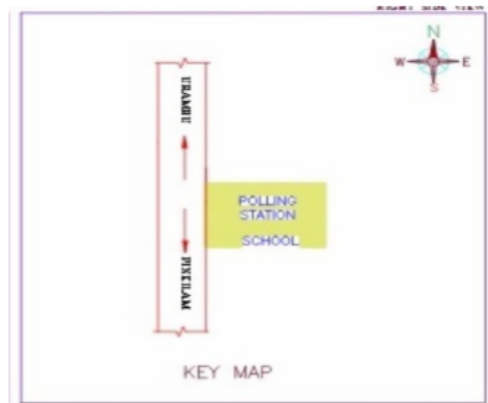

Google Map View

Polling Station Building Front View

Polling Station Front View

Cad View

Key MAP View

சட்டமன்றத் தொகுதியின் எண் மற்றும் பெயர் : 234-கிள்ளியூர்
பிரிவு எண் மற்றும் பெயர் 1-சூழால் (வ.கி), சூழால் (ஊ), வார்டு 2, பிளாக் 4, பரணிமாவிளை.