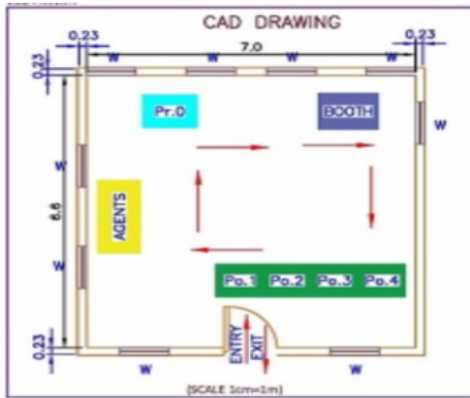

வாக்காளர் பதிவு அலுவலரின்  
கையொப்பம்

Nazri Naksha

Google Map View

Polling Station Building Front View

Polling Station Front View

Cad View

Key MAP View

சட்டமன்றத் தொகுதியின் எண் மற்றும் பெயர் : 234-கிள்ளியூர்  
பிரிவு எண் மற்றும் பெயர் 1-சூழால் (வ.கி), சூழால் (ஊ), வார்டு1, பிளாக் 7, சூழால், பாலவிளை.