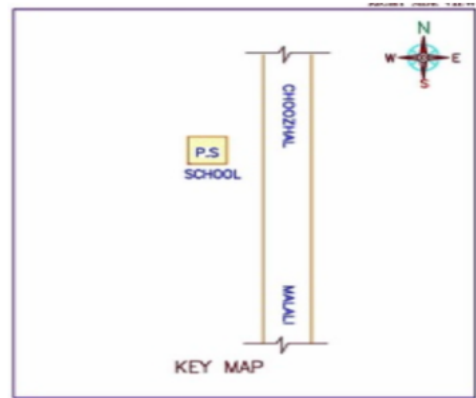

வாக்காளர் பதிவு அலுவலரின்  
கையொப்பம்

Nazri Naksha

Google Map View

Polling Station Building Front View

Polling Station Front View

Cad View

Key MAP View

சட்டமன்றத் தொகுதியின் எண் மற்றும் பெயர் : 234-கிள்ளியூர்  
பிரிவு எண் மற்றும் பெயர் 1-சூழால் (வ.கி), சூழால் (ஊ), வார்டு1, பிளாக் 7, சூழால், பாலவிளை.