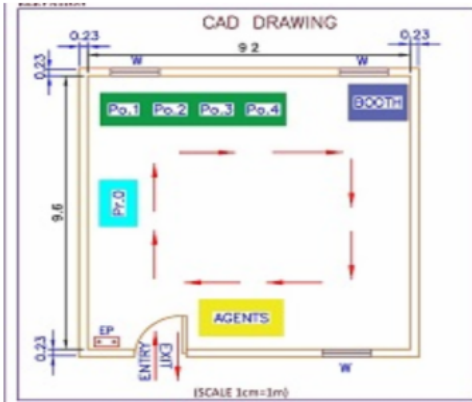

Google Map View

Polling Station Building Front View

Polling Station Front View

Cad View

Key MAP View

சட்டமன்றத் தொகுதியின் எண் மற்றும் பெயர் : 234-கிள்ளியூர்
பிரிவு எண் மற்றும் பெயர் 1-1.ஏழுதேசம் சி (வ.கி) கொல்லங்கோடு(ந) வார்டு 1,15, பிளாக் 16, மாம்பழஞ்சி.