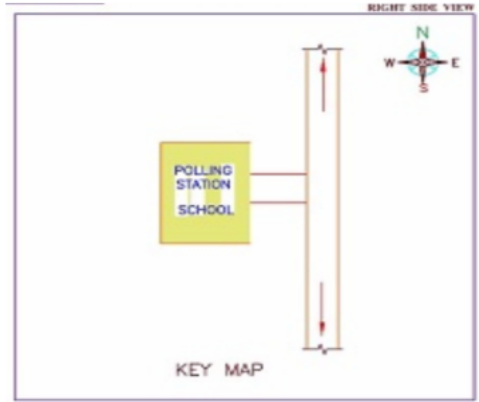

Google Map View

Polling Station Building Front View

Polling Station Front View

Cad View

Key MAP View

சட்டமன்றத் தொகுதியின் எண் மற்றும் பெயர் : 234-கிள்ளியூர்
பிரிவு எண் மற்றும் பெயர் 1-1.ஏழுதேசம் சி (வ.கி) கொல்லங்கோடு(ந) வார்டு 1,15, பிளாக் 16, மாம்பழஞ்சி.