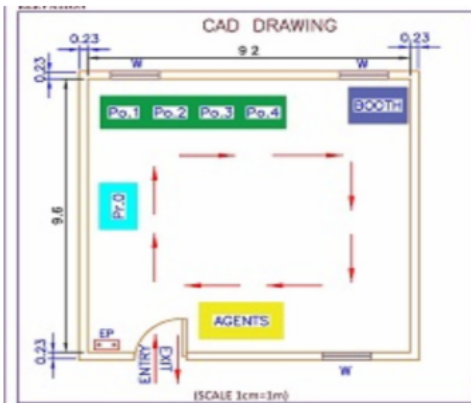

Google Map View

Polling Station Building Front View

Polling Station Front View

Cad View

Key MAP View

சட்டமன்றத் தொகுதியின் எண் மற்றும் பெயர் : 234-கிள்ளியூர்
பிரிவு எண் மற்றும் பெயர் 1-1.ஏழுதேசம் சி (வ.கி) கொல்லங்கோடு(ந) வார்டு 2, பிளாக் 22, முக்காட்டுவிளை