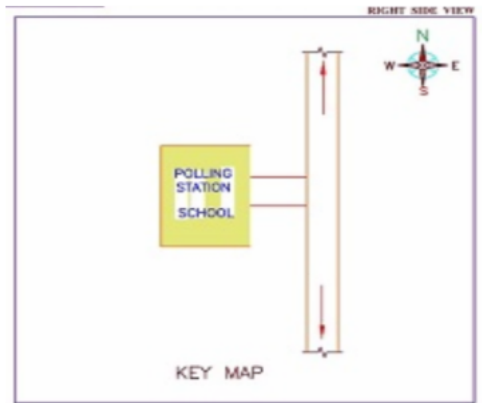

Google Map View

Polling Station Building Front View

Polling Station Front View

Cad View

Key MAP View

சட்டமன்றத் தொகுதியின் எண் மற்றும் பெயர் : 234-கிள்ளியூர்
பிரிவு எண் மற்றும் பெயர் 1-1.ஏழுதேசம் சி (வ.கி) கொல்லங்கோடு(ந) வார்டு 2, பிளாக் 22, முக்காட்டுவிளை