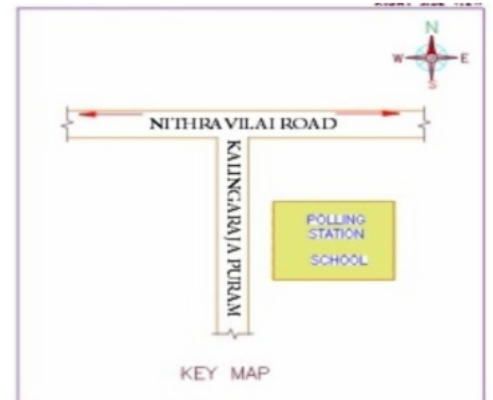

Key MAP View