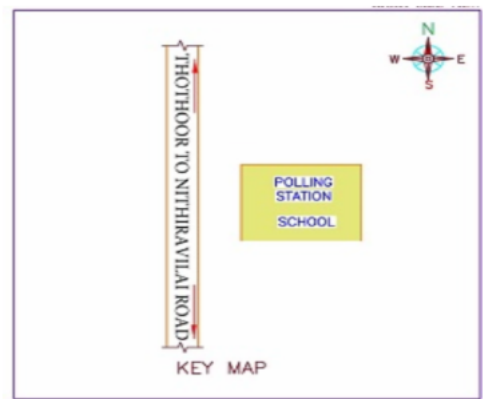

Cad View

Key MAP View