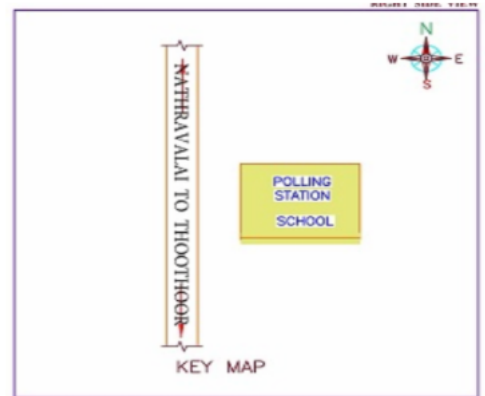

Google Map View

Polling Station Building Front View

Polling Station Front View

Cad View

Key MAP View

1 பெயர் : சஹாய ராணி கணவர் பெயர்: பிரான்சிஸ் - வீட்டு எண் : 1-1-30எஃப் வயது : 52 பாலினம் : பெண் Photo is available	KYR2768067	2 பெயர் : ராஜேந்திரன் தந்தையின் பெயர்: நீக்கிலாஸ் வீட்டு எண் : 1-1-38 வயது : 52 பாலினம் : ஆண் Photo is available	XAD2763407	3 பெயர் : ஜெப்ரின் பி பிரான்சிஸ் சேவியர் தந்தையின் பெயர்: பிரான்சிஸ் சேவியர் வீட்டு எண் : 1-1-62 வயது : 20 பாலினம் : ஆண் Photo is available	XAD3142957
4 பெயர் : லூக்காஸ் - தந்தையின் பெயர்: ஆரோக்கியம் - வீட்டு எண் : 1-1-65C வயது : 48 பாலினம் : ஆண் Photo is available	XAD1530252	5 பெயர் : ரெம்யா கணவர் பெயர்: ஆன்றணி வீட்டு எண் : 1-1-84B வயது : 32 பாலினம் : பெண் Photo is available	XAD2771087	6 பெயர் : மஞ்சுஷா கணவர் பெயர்: பிணு வீட்டு எண் : 1-1-180ஏ வயது : 35 பாலினம் : பெண் Photo is available	XAD1980317
7 பெயர் : ஆனி ஷிரிஷா பானு ம தந்தையின் பெயர்: மரிய அற்புதம் - வீட்டு எண் : 1-1-204 வயது : 30 பாலினம் : பெண் Photo is available	XAD1530047	8 பெயர் : வினீத் தந்தையின் பெயர்: யூஜின் வீட்டு எண் : 1-1-243 வயது : 31 பாலினம் : ஆண் Photo is available	XAD2788529	9 பெயர் : ஷெர்னீனா ஜோஸ் தந்தையின் பெயர்: ஜோஸ் வீட்டு எண் : 1-1-412 வயது : 20 பாலினம் : பெண் Photo is available	XAD3079894
10 பெயர் : ஜோபி - தந்தையின் பெயர்: ஜோபன் - வீட்டு எண் : 1-2-7 வயது : 30 பாலினம் : பெண் Photo is available	XAD1530369	11 பெயர் : ஜோபேஷா - தந்தையின் பெயர்: ஜோபன் - வீட்டு எண் : 1-2-7 வயது : 30 பாலினம் : பெண் Photo is available	XAD1530203	12 பெயர் : தாமஸ் நே இதரர் பெயர்: சுகினி வீட்டு எண் : 1-2-9 வயது : 48 பாலினம் : ஆண் Photo is available	XAD3003977
13 பெயர் : சுரேஷ் தந்தையின் பெயர்: ஆன்றணி - வீட்டு எண் : 1-2-9 வயது : 37 பாலினம் : ஆண் Photo is available	XAD0030148	14 பெயர் : சிந்து எஸ் ஏல கணவர் பெயர்: சுரேஷ் வீட்டு எண் : 1-2-9 வயது : 28 பாலினம் : பெண் Photo is available	XAD3021326	15 பெயர் : அந்தோனி சி தந்தையின் பெயர்: சிலுவ குருசு வீட்டு எண் : 1-2-11 வயது : 66 பாலினம் : ஆண் Photo is available	XAD2841393
16 பெயர் : வைஷாக் - தந்தையின் பெயர்: ஸ்டீபன் - வீட்டு எண் : 1-2-16 வயது : 36 பாலினம் : ஆண் Photo is available	XAD1205673	17 பெயர் : சி ஆன்றணிதாசன் இதரர் பெயர்: மேரி தீபா வீட்டு எண் : 1-2-17 வயது : 40 பாலினம் : ஆண் Photo is available	XAD3016524	18 பெயர் : அட்வின் பென்சி அ தந்தையின் பெயர்: ஆன்றணி வீட்டு எண் : 1/2-20 வயது : 24 பாலினம் : பெண் Photo is available	XAD2973105
19 பெயர் : ஜாபின் - தந்தையின் பெயர்: கிரீசஸ் - வீட்டு எண் : 1-2-21 வயது : 31 பாலினம் : ஆண் Photo is available	XAD1530260	20 பெயர் : அபி தந்தையின் பெயர்: வாஸ்தூர்ஸ் வீட்டு எண் : 1-2-21 வயது : 24 பாலினம் : ஆண் Photo is available	XAD2876423	21 பெயர் : ஷாஜன் தந்தையின் பெயர்: திஸ்மாஸ் - வீட்டு எண் : 1-2-21-D வயது : 37 பாலினம் : ஆண் Photo is available	XAD0029611
22 பெயர் : வினோத் தந்தையின் பெயர்: நீக்கிலாஸ் வீட்டு எண் : 1-2-23 வயது : 35 பாலினம் : ஆண் Photo is available	XAD2763035	23 பெயர் : சுகின்சன் நி தந்தையின் பெயர்: நீக்கிலாஸ் வீட்டு எண் : 1-2-23 வயது : 24 பாலினம் : ஆண் Photo is available	XAD2842821	24 பெயர் : கெலினா தந்தையின் பெயர்: கென்னடி வீட்டு எண் : 1-2-24 வயது : 24 பாலினம் : பெண் Photo is available	XAD2763100
25 பெயர் : ஆரோக்கியா செல்வி சரண்யா .சு தந்தையின் பெயர்: சுகுமார் வீட்டு எண் : 1-2-24 வயது : 22 பாலினம் : பெண் Photo is available	XAD2973014	26 பெயர் : பெனிஷா பெ தந்தையின் பெயர்: பெஞ்சமின் வீட்டு எண் : 1.2.25 வயது : 26 பாலினம் : பெண் Photo is available	XAD2973204	27 பெயர் : ஹர்ஷின் டை தந்தையின் பெயர்: டைட்டஸ் வீட்டு எண் : 1-2-25 வயது : 26 பாலினம் : ஆண் Photo is available	XAD2973592
28 பெயர் : பெர்ஷன்.பெ தந்தையின் பெயர்: பெஞ்சமின் வீட்டு எண் : 1-2-25 வயது : 24 பாலினம் : ஆண் Photo is available	XAD2973758	29 பெயர் : பெர்ஷா பெ தந்தையின் பெயர்: பெஞ்சமின் மி வீட்டு எண் : 1-2-25 வயது : 23 பாலினம் : பெண் Photo is available	XAD2968816	30 பெயர் : அபினி எட்வின் தந்தையின் பெயர்: எட்வின் ராஜ் வீட்டு எண் : 1-2-27 வயது : 22 பாலினம் : பெண் Photo is available	XAD2958841