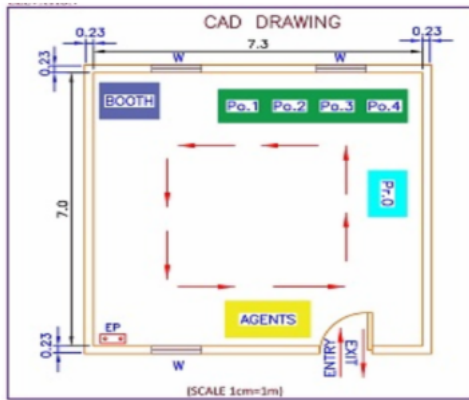

Google Map View

Polling Station Building Front View

Polling Station Front View

Cad View

Key MAP View

1 பெயர் : சஹாய ராணி கணவர் பெயர்: பிரான்சிஸ் - வீட்டு எண் : 1-1-30எஃப் வயது : 52 பாலினம் : பெண் Photo is available	KYR2768067	2 பெயர் : ராஜேந்திரன் தந்தையின் பெயர்: நீக்கிலாஸ் வீட்டு எண் : 1-1-38 வயது : 52 பாலினம் : ஆண் Photo is available	XAD2763407	3 பெயர் : ஜெப்ரின் பி பிரான்சிஸ் சேவியர் தந்தையின் பெயர்: பிரான்சிஸ் சேவியர் வீட்டு எண் : 1-1-62 வயது : 20 பாலினம் : ஆண் Photo is available	XAD3142957
4 பெயர் : லூக்காஸ் - தந்தையின் பெயர்: ஆரோக்கியம் - வீட்டு எண் : 1-1-65C வயது : 48 பாலினம் : ஆண் Photo is available	XAD1530252	5 பெயர் : ரெம்யா கணவர் பெயர்: ஆன்றணி வீட்டு எண் : 1-1-84B வயது : 32 பாலினம் : பெண் Photo is available	XAD2771087	6 பெயர் : மஞ்சுஷா கணவர் பெயர்: பிணு வீட்டு எண் : 1-1-180ஏ வயது : 35 பாலினம் : பெண் Photo is available	XAD1980317
7 பெயர் : ஆனி ஷிரிஷா பானு ம தந்தையின் பெயர்: மரிய அற்புதம் - வீட்டு எண் : 1-1-204 வயது : 30 பாலினம் : பெண் Photo is available	XAD1530047	8 பெயர் : வினீத் தந்தையின் பெயர்: யூஜின் வீட்டு எண் : 1-1-243 வயது : 31 பாலினம் : ஆண் Photo is available	XAD2788529	9 பெயர் : ஷெர்னீனா ஜோஸ் தந்தையின் பெயர்: ஜோஸ் வீட்டு எண் : 1-1-412 வயது : 20 பாலினம் : பெண் Photo is available	XAD3079894
10 பெயர் : ஜோபி - தந்தையின் பெயர்: ஜோபன் - வீட்டு எண் : 1-2-7 வயது : 30 பாலினம் : பெண் Photo is available	XAD1530369	11 பெயர் : ஜோபேஷா - தந்தையின் பெயர்: ஜோபன் - வீட்டு எண் : 1-2-7 வயது : 30 பாலினம் : பெண் Photo is available	XAD1530203	12 பெயர் : தாமஸ் நே இதரர் பெயர்: சுகினி வீட்டு எண் : 1-2-9 வயது : 48 பாலினம் : ஆண் Photo is available	XAD3003977
13 பெயர் : சுரேஷ் தந்தையின் பெயர்: ஆன்றணி - வீட்டு எண் : 1-2-9 வயது : 37 பாலினம் : ஆண் Photo is available	XAD0030148	14 பெயர் : சிந்து எஸ் ஏல கணவர் பெயர்: சுரேஷ் வீட்டு எண் : 1-2-9 வயது : 28 பாலினம் : பெண் Photo is available	XAD3021326	15 பெயர் : அந்தோனி சி தந்தையின் பெயர்: சிலுவ குருசு வீட்டு எண் : 1-2-11 வயது : 66 பாலினம் : ஆண் Photo is available	XAD2841393
16 பெயர் : வைஷாக் - தந்தையின் பெயர்: ஸ்டீபன் - வீட்டு எண் : 1-2-16 வயது : 36 பாலினம் : ஆண் Photo is available	XAD1205673	17 பெயர் : சி ஆன்றணிதாசன் இதரர் பெயர்: மேரி தீபா வீட்டு எண் : 1-2-17 வயது : 40 பாலினம் : ஆண் Photo is available	XAD3016524	18 பெயர் : அட்வின் பென்சி அ தந்தையின் பெயர்: ஆன்றணி வீட்டு எண் : 1/2-20 வயது : 24 பாலினம் : பெண் Photo is available	XAD2973105
19 பெயர் : ஜாபின் - தந்தையின் பெயர்: கிரீசஸ் - வீட்டு எண் : 1-2-21 வயது : 31 பாலினம் : ஆண் Photo is available	XAD1530260	20 பெயர் : அபி தந்தையின் பெயர்: வாஸ்தூர்ஸ் வீட்டு எண் : 1-2-21 வயது : 24 பாலினம் : ஆண் Photo is available	XAD2876423	21 பெயர் : ஷாஜன் தந்தையின் பெயர்: திஸ்மாஸ் - வீட்டு எண் : 1-2-21-D வயது : 37 பாலினம் : ஆண் Photo is available	XAD0029611
22 பெயர் : வினோத் தந்தையின் பெயர்: நீக்கிலாஸ் வீட்டு எண் : 1-2-23 வயது : 35 பாலினம் : ஆண் Photo is available	XAD2763035	23 பெயர் : சுகின்சன் நி தந்தையின் பெயர்: நீக்கிலாஸ் வீட்டு எண் : 1-2-23 வயது : 24 பாலினம் : ஆண் Photo is available	XAD2842821	24 பெயர் : கெலினா தந்தையின் பெயர்: கென்னடி வீட்டு எண் : 1-2-24 வயது : 24 பாலினம் : பெண் Photo is available	XAD2763100
25 பெயர் : ஆரோக்கியா செல்வி சரண்யா .சு தந்தையின் பெயர்: சுகுமார் வீட்டு எண் : 1-2-24 வயது : 22 பாலினம் : பெண் Photo is available	XAD2973014	26 பெயர் : பெனிஷா பெ தந்தையின் பெயர்: பெஞ்சமின் வீட்டு எண் : 1.2.25 வயது : 26 பாலினம் : பெண் Photo is available	XAD2973204	27 பெயர் : ஹர்ஷின் டை தந்தையின் பெயர்: டைட்டஸ் வீட்டு எண் : 1-2-25 வயது : 26 பாலினம் : ஆண் Photo is available	XAD2973592
28 பெயர் : பெர்ஷன்.பெ தந்தையின் பெயர்: பெஞ்சமின் வீட்டு எண் : 1-2-25 வயது : 24 பாலினம் : ஆண் Photo is available	XAD2973758	29 பெயர் : பெர்ஷா பெ தந்தையின் பெயர்: பெஞ்சமின் மி வீட்டு எண் : 1-2-25 வயது : 23 பாலினம் : பெண் Photo is available	XAD2968816	30 பெயர் : அபினி எட்வின் தந்தையின் பெயர்: எட்வின் ராஜ் வீட்டு எண் : 1-2-27 வயது : 22 பாலினம் : பெண் Photo is available	XAD2958841