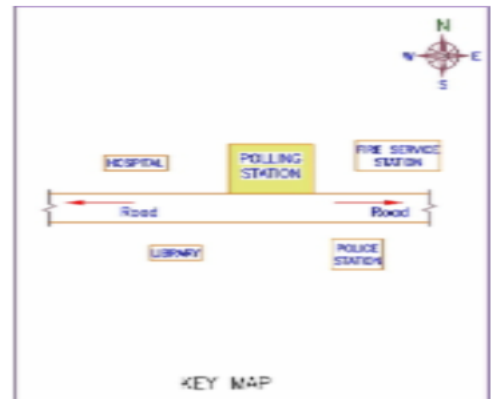

வாக்காளர் பதிவு அலுவலரின்
கையொப்பம்

Nazri Naksha

Google Map View

Polling Station Building Front View

Polling Station Front View

Cad View

Key MAP View

சட்டமன்றத் தொகுதியின் எண் மற்றும் பெயர் : 234-கிள்ளியூர் பாகம் எண் : 9
பிரிவு எண் மற்றும் பெயர் 1-1.கொல்லங்கோடு பி (வ.கி), மற்றும் கொல்லங்கோடு(ந). வார்டு 12, பிளாக் 25, மஞ்சத்தோப்பு.