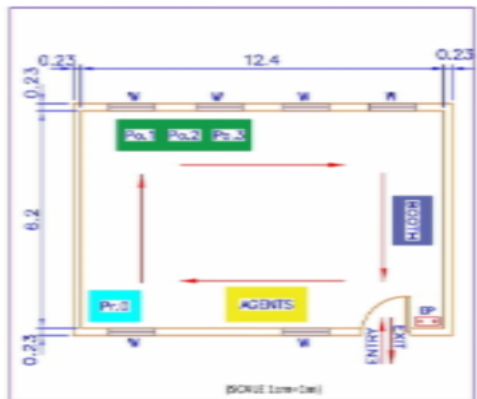

வாக்காளர் பதிவு அலுவலரின்
கையொப்பம்

Nazri Naksha

Google Map View

Polling Station Building Front View

Polling Station Front View

Cad View

Key MAP View

சட்டமன்றத் தொகுதியின் எண் மற்றும் பெயர் : 234-கிள்ளியூர் பாகம் எண் : 9
பிரிவு எண் மற்றும் பெயர் 1-1.கொல்லங்கோடு பி (வ.கி), மற்றும் கொல்லங்கோடு(ந). வார்டு 12, பிளாக் 25, மஞ்சத்தோப்பு.