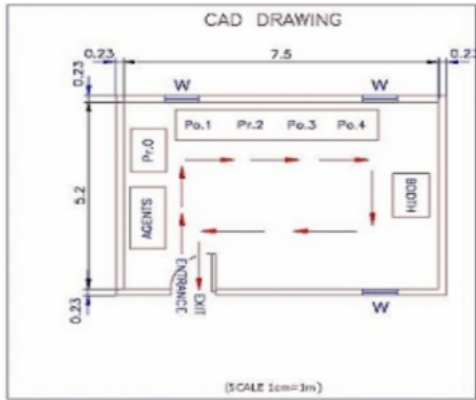

Cad View

Key MAP View