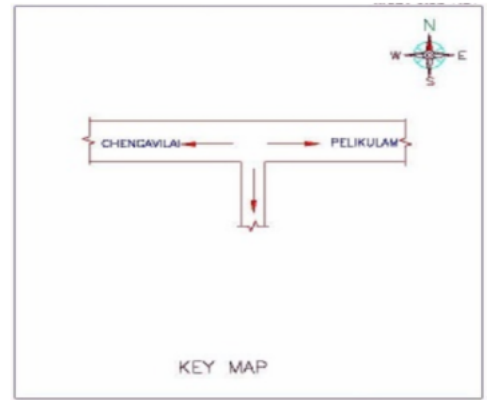

**3. வாக்குச் சாவடியின் விவரங்கள்**

வாக்குச் சாவடியின் எண் மற்றும் பெயர் : 90 - அரசு நடுநிலைப்பள்ளி அடைக்காக்குழி, வடக்கு காங்கிரீட் கட்டிடம் கிழக்கு பாகம் 629153  வாக்குச் சாவடியின் முகவரி : அரசு நடுநிலைப்பள்ளி அடைக்காக்குழி, வடக்கு காங்கிரீட் கட்டிடம் கிழக்கு பாகம் 629153	<b>வாக்குச் சாவடியின் வகைப்பாடு (ஆண்/பெண்/பொது)</b>	பொது
	<b>துணை வாக்குச் சாவடிகளின் எண்ணிக்கை :</b>	0

**4. வாக்காளர்களின் எண்ணிக்கை**

தொடங்கும் வரிசை எண்	முடியும் வரிசை எண்.	நிகர வாக்காளர்களின் எண்ணிக்கை			
		ஆண்	பெண்	மூன்றாம் பாலினம்	மொத்தம்
1	891	448	440	0	888

கையொப்பம்

Nazri Naksha

Google Map View

Polling Station Building Front View

Polling Station Front View

Cad View

Key MAP View

சட்டமன்றத் தொகுதியின் எண் மற்றும் பெயர் : 234-கிள்ளியூர்  
பிரிவு எண் மற்றும் பெயர் 1-அடைக்காசூழி (வ.கி), அடைக்காசூழி (பி), வார்டு 1, பிளாக் 2, சங்குருட்டி காலனி.