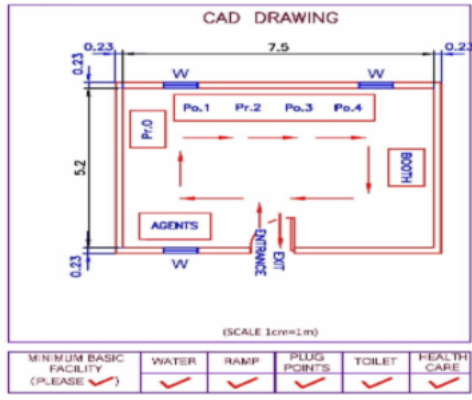

Google Map View

Polling Station Building Front View

Polling Station Front View

Cad View

Key MAP View

சட்டமன்றத் தொகுதியின் எண் மற்றும் பெயர் : 234-கிள்ளியூர்  
பிரிவு எண் மற்றும் பெயர் 1-குளப்புறம் (வ.கி) மற்றும் (ஊ), வார்டு1, பிளாக் 4, மருதங்கோடி.