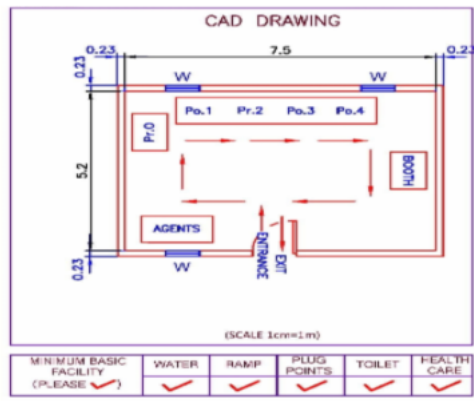

Nazri Naksha

Google Map View

Polling Station Building Front View

Polling Station Front View

Cad View

Key MAP View

சட்டமன்றத் தொகுதியின் எண் மற்றும் பெயர் : 234-கிள்ளியூர்  
பிரிவு எண் மற்றும் பெயர் 1-குளப்புறம் (வ.கி) மற்றும் (ஊ), வார்டு 3, பிளாக் 2, பாங்கோடு.