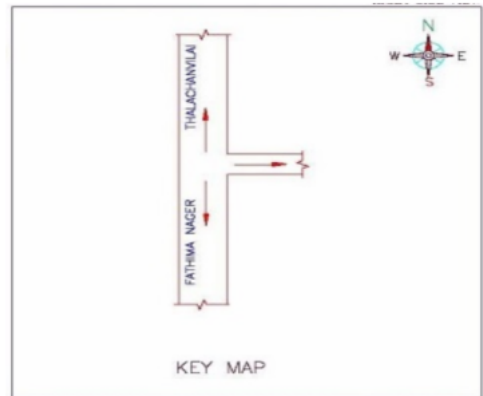

Key MAP View