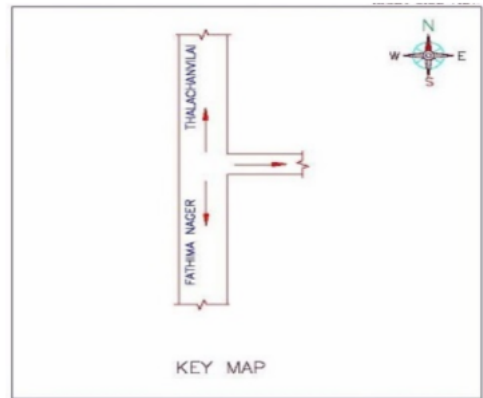

Key MAP View