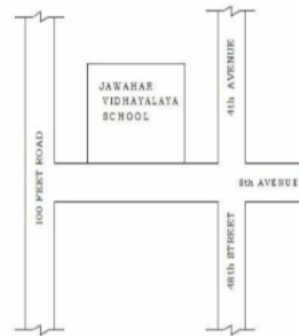

Key MAP View