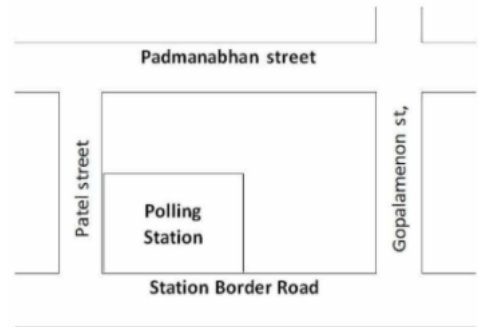

Google Map View

Polling Station Building Front View

Polling Station Front View

Cad View

Key MAP View

Minimum Basic Facility (M.B.F.)	Water	Power	High Ceil	Toilet	Healthcare
	✓	✓	✓	✓	✓

1 பெயர் : ராஜேஷ்குமார் - தந்தையின் பெயர்: சேகர் - வீட்டு எண் : 1 வயது : 37 பாலினம் : ஆண் Photo is available IOR0625269	2 பெயர் : உமா - கணவர் பெயர்: கணேசன் - வீட்டு எண் : 1-1 வயது : 61 பாலினம் : பெண் Photo is available IOR0789982	3 பெயர் : ரவி - தந்தையின் பெயர்: பொன்னுசாமி - வீட்டு எண் : 3 வயது : 48 பாலினம் : ஆண் Photo is available IOR0690875
4 பெயர் : பூந்தேவி - கணவர் பெயர்: ரவி - வீட்டு எண் : 3 வயது : 44 பாலினம் : பெண் Photo is available IOR0690909	5 பெயர் : ஷர்மிளா சங்கர் தந்தையின் பெயர்: சங்கர் வீட்டு எண் : 6/54 வயது : 22 பாலினம் : பெண் Photo is available IOR2303105	6 பெயர் : ஸ்ரீ முத்துமாரி தந்தையின் பெயர்: ராஜேந்தரன் வீட்டு எண் : 9/16 வயது : 39 பாலினம் : ஆண் Photo is available IOR2221760
7 பெயர் : ஜெயபிரியா கணவர் பெயர்: முத்துமாரி வீட்டு எண் : 9/16 வயது : 30 பாலினம் : பெண் Photo is available IOR2221752	8 பெயர் : விக்னேஸ்வரன் தந்தையின் பெயர்: ராஜேந்தரன் வீட்டு எண் : 10/12எஃப்5உதயம்அபார்ட்மெண்ட் வயது : 61 பாலினம் : ஆண் Photo is available IOR2266252	9 பெயர் : ராஜ்குமார் - தந்தையின் பெயர்: தங்கவேல் - வீட்டு எண் : 11 வயது : 60 பாலினம் : ஆண் Photo is available IOR1018175
10 பெயர் : பிரைஸ்லீன் ஷீபா ராஜ் தந்தையின் பெயர்: ராஜ் வீட்டு எண் : 11 வயது : 32 பாலினம் : பெண் Photo is available IOR2005056	11 பெயர் : ரேவதி கணவர் பெயர்: ரவிஷங்கர் வீட்டு எண் : 11/12 வயது : 49 பாலினம் : பெண் Photo is available IOR1545565	12 பெயர் : சரஸ்வதி - கணவர் பெயர்: கோவிந்தன் - வீட்டு எண் : 15-3 வயது : 81 பாலினம் : பெண் Photo is available LMG4578019
13 பெயர் : சிவராஜ் - தந்தையின் பெயர்: ஜெயராமன் - வீட்டு எண் : 17 வயது : 37 பாலினம் : ஆண் Photo is available IOR0521948	14 பெயர் : அறஜோ.அருண்ரோசு தந்தையின் பெயர்: அற்புத ஜோசப்.இ வீட்டு எண் : 17 வயது : 23 பாலினம் : ஆண் Photo is available IOR2005361	15 பெயர் : ஜெயராமன் - தந்தையின் பெயர்: கோபால் - வீட்டு எண் : 17-2 வயது : 74 பாலினம் : ஆண் Photo is available LMG4322004
16 பெயர் : பத்மினி - கணவர் பெயர்: ஜெயராமன் - வீட்டு எண் : 17-2 வயது : 71 பாலினம் : பெண் Photo is available LMG4322020	17 பெயர் : தினகர்ராஜ் - தந்தையின் பெயர்: ஜெயராமன் - வீட்டு எண் : 17-2 வயது : 43 பாலினம் : ஆண் Photo is available LMG2694537	18 பெயர் : ஜானகி . ச தந்தையின் பெயர்: சாமிநாதன் வீட்டு எண் : 19 வயது : 65 பாலினம் : பெண் Photo is available IOR2005460
19 பெயர் : சேட்டு தந்தையின் பெயர்: தங்கவேல் வீட்டு எண் : 19/20 வயது : 64 பாலினம் : ஆண் Photo is available IOR2046282	20 பெயர் : சிவபாலன் தந்தையின் பெயர்: சந்திர ஜெயசிங் வீட்டு எண் : 19/20 வயது : 52 பாலினம் : ஆண் Photo is available IOR2027589	21 பெயர் : மலர்விழி கணவர் பெயர்: சேட்டு வீட்டு எண் : 19/20 வயது : 52 பாலினம் : பெண் Photo is available IOR2045763
22 பெயர் : ராஜிவ் தந்தையின் பெயர்: சேட்டு வீட்டு எண் : 19/20 வயது : 34 பாலினம் : ஆண் Photo is available IOR2046274	23 பெயர் : காயத்ரி கணவர் பெயர்: ராஜீவ் வீட்டு எண் : 19/20 வயது : 33 பாலினம் : பெண் Photo is available IOR2045748	24 பெயர் : உமா - கணவர் பெயர்: முனுசாமி - வீட்டு எண் : 20 வயது : 43 பாலினம் : பெண் Photo is available IOR0617787
25 பெயர் : ஏழுமலை - தந்தையின் பெயர்: அனுமந்தநாயக்கர் வீட்டு எண் : 20-1 வயது : 71 பாலினம் : ஆண் Photo is available LMG2692747	26 பெயர் : சாவித்திரி - கணவர் பெயர்: ஏழுமலை - வீட்டு எண் : 20-1 வயது : 66 பாலினம் : பெண் Photo is available IOR1804277	27 பெயர் : ஆனந்தராஜ் - தந்தையின் பெயர்: முனுசாமி - வீட்டு எண் : 21-1 வயது : 67 பாலினம் : ஆண் Photo is available LMG2694206
28 பெயர் : வளமதி - கணவர் பெயர்: ஆனந்தராஜ் - வீட்டு எண் : 21-1 வயது : 51 பாலினம் : பெண் Photo is available LMG2694214	29 பெயர் : நாகலக்ஷ்மி - கணவர் பெயர்: ராஜேந்திரன் - வீட்டு எண் : 21-5 வயது : 61 பாலினம் : பெண் Photo is available LMG2693935	30 பெயர் : தனலக்ஷ்மி - கணவர் பெயர்: பிரபாகரன் - வீட்டு எண் : 21-5 வயது : 42 பாலினம் : பெண் Photo is available LMG2691905