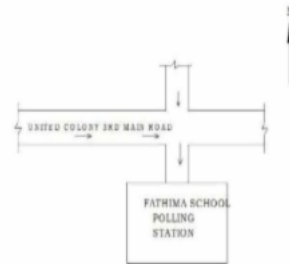

Key MAP View