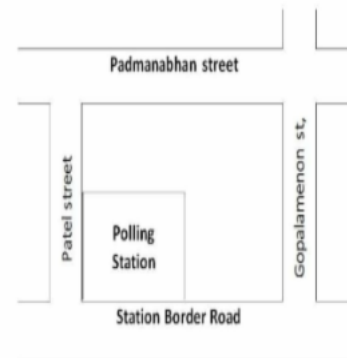

Key MAP View