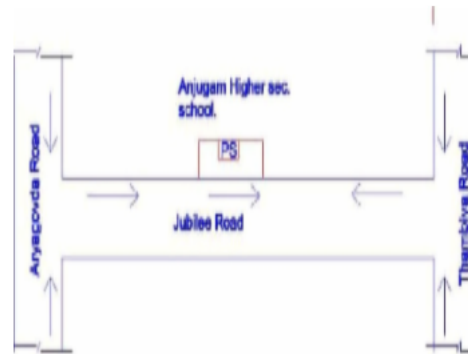

Key MAP View