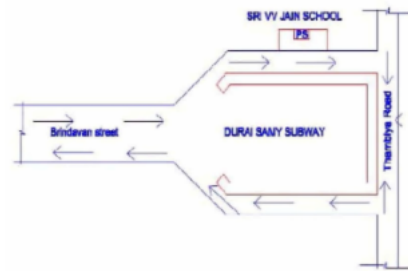

Google Map View

Polling Station Building Front View

Polling Station Front View

Cad View

Key MAP View

சட்டமன்றத் தொகுதியின் எண் மற்றும் பெயர் : 24-தியாகராயநகர்
பிரிவு எண் மற்றும் பெயர் 1-மேற்கு மாம்பலம் புதிய வார்டு எண்.134 லக்ஷ்மிநாராயணா தெரு