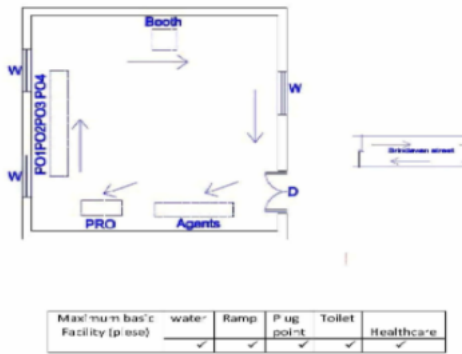

Google Map View

Polling Station Building Front View

Polling Station Front View

Cad View

Key MAP View

சட்டமன்றத் தொகுதியின் எண் மற்றும் பெயர் : 24-தியாகராயநகர்
பிரிவு எண் மற்றும் பெயர் 1-மேற்கு மாம்பலம் புதிய வார்டு எண்.134 லக்ஷ்மிநாராயணா தெரு