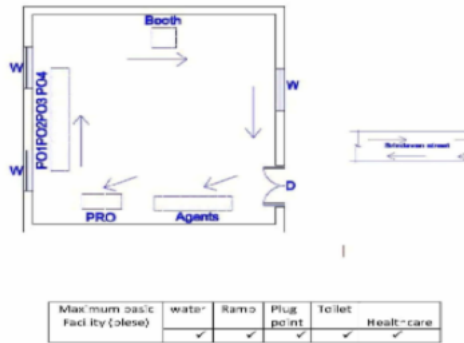

Google Map View

Polling Station Building Front View

Polling Station Front View

Cad View

Key MAP View

1 பெயர் : தினேஷ்குமார் - தந்தையின் பெயர்: கன்னியப்பன் - வீட்டு எண் : 3-18 வயது : 39 பாலினம் : ஆண் Photo is available	IOR0909390	2 பெயர் : திரிபுரசுந்தரி - கணவர் பெயர்: தினேஷ்குமார் - வீட்டு எண் : 3-18 வயது : 35 பாலினம் : பெண் Photo is available	IOR1478296	3 பெயர் : நா ஸ்ரீநிதி தந்தையின் பெயர்: டி சி நாராயணன் வீட்டு எண் : 4/27, ஏஸ்1, வயது : 31 பாலினம் : பெண் Photo is available	ZBS1058577
4 பெயர் : சித்ரா நா கணவர் பெயர்: டி சி நாராயணன் வீட்டு எண் : 4/27, ஏஸ்1 வயது : 64 பாலினம் : பெண் Photo is available	ZBS1058593	5 பெயர் : பரத் குமார் தந்தையின் பெயர்: முருகன் வீட்டு எண் : 5/9 வயது : 32 பாலினம் : ஆண் Photo is available	IOR2019081	6 பெயர் : அபிணஷ் ச தந்தையின் பெயர்: சக்திவேல் வீட்டு எண் : 7 வயது : 24 பாலினம் : ஆண் Photo is available	IOR2130300
7 பெயர் : வசீர் முகமது அக்பர் இதரர் பெயர்: முடீகா வீட்டு எண் : 7/1,1வது மாடி,S.P தோட்டம் வயது : 34 பாலினம் : ஆண் Photo is available	IOR1952118	8 பெயர் : லோகேஷ் மூ லோகேஷ் தாயின் பெயர்: விஜயலட்சுமி வீட்டு எண் : 9/11 வயது : 32 பாலினம் : ஆண் Photo is available	IOR2082717	9 பெயர் : அநிருத் தந்தையின் பெயர்: கோபாலகிருஷ்ணன் வீட்டு எண் : 12/23 வயது : 28 பாலினம் : ஆண் Photo is available	IOR2126522
10 பெயர் : கர்த்திக்கேயன் தந்தையின் பெயர்: கிருஷ்ணமூர்த்தி வீட்டு எண் : 16/6 வயது : 23 பாலினம் : ஆண் Photo is available	IOR2116960	11 பெயர் : சங்கர் தந்தையின் பெயர்: ரவி வீட்டு எண் : 17/18 வயது : 26 பாலினம் : ஆண் Photo is available	IOR2006419	12 பெயர் : பிரியா கணவர் பெயர்: பார்த்தசாரதி வீட்டு எண் : 21/10 வயது : 39 பாலினம் : பெண் Photo is available	IOR2160349
13 பெயர் : முத்துகுமார் - தந்தையின் பெயர்: ரவி - வீட்டு எண் : 22 வயது : 42 பாலினம் : ஆண் Photo is available	IOR1371343	14 பெயர் : தீபிகா தந்தையின் பெயர்: புருஷோத்தமன் வீட்டு எண் : 25/13 வயது : 23 பாலினம் : பெண் Photo is available	IOR2017515	15 பெயர் : மஞ்சு கணவர் பெயர்: கோட்டி ராஜா வீட்டு எண் : 27/17 வயது : 27 பாலினம் : பெண் Photo is available	IOR1663962
16 பெயர் : ஜிலானி ரசுல் கணவர் பெயர்: ரசுல் ரசுல் வீட்டு எண் : 28/1 வயது : 61 பாலினம் : பெண் Photo is available	IOR2252005	17 பெயர் : ராஜேந்திரி கணவர் பெயர்: பாலு வீட்டு எண் : 50/63 வயது : 70 பாலினம் : பெண் Photo is available	IOR2017465	18 பெயர் : சத்யநாராயணன் தந்தையின் பெயர்: பாலு வீட்டு எண் : 50/63 வயது : 49 பாலினம் : ஆண் Photo is available	IOR2017341
19 பெயர் : கலையரசி கணவர் பெயர்: சத்யா நாராயணன் வீட்டு எண் : 50/63 வயது : 41 பாலினம் : பெண் Photo is available	IOR2017473	S 20 பெயர் : ராணி - கணவர் பெயர்: பலராமன் - வீட்டு எண் : 53 வயது : 68 பாலினம் : பெண் DELETED Photo is available	LMG3363546	21 பெயர் : முத்துமாணிக்கம் - தந்தையின் பெயர்: ஏழுமலை - வீட்டு எண் : 53 வயது : 58 பாலினம் : ஆண் Photo is available	IOR0392209
22 பெயர் : கிருஷ்ணமூர்த்தி - தந்தையின் பெயர்: ராஜாங்கம் - வீட்டு எண் : 53 வயது : 50 பாலினம் : ஆண் Photo is available	IOR0392191	23 பெயர் : புருஷோத்தமன் - தந்தையின் பெயர்: பலராமன் - வீட்டு எண் : 53 வயது : 50 பாலினம் : ஆண் Photo is available	LMG3363298	24 பெயர் : சுந்தரி - கணவர் பெயர்: முத்துமாணிக்கம் - வீட்டு எண் : 53 வயது : 48 பாலினம் : பெண் Photo is available	IOR0391888
25 பெயர் : அம்சா - கணவர் பெயர்: புருஷோத்தமன் - வீட்டு எண் : 53 வயது : 47 பாலினம் : பெண் Photo is available	LMG3363280	26 பெயர் : கிருத்திகா - கணவர் பெயர்: கிருஷ்ணமூர்த்தி - வீட்டு எண் : 53 வயது : 40 பாலினம் : பெண் Photo is available	IOR0390468	# 27 பெயர் : நந்தினி விஜயராகவன் தந்தையின் பெயர்: விஜயராகவன் - வீட்டு எண் : 54 வயது : 33 பாலினம் : பெண் Photo is available	IOR1045483
28 பெயர் : பெரியசாமி - தந்தையின் பெயர்: நல்லமுத்து - வீட்டு எண் : 54-4 வயது : 66 பாலினம் : ஆண் Photo is available	LMG4520797	29 பெயர் : அமுதா - கணவர் பெயர்: பெரியசாமி - வீட்டு எண் : 54-4 வயது : 58 பாலினம் : பெண் Photo is available	LMG4491817	30 பெயர் : நேதாஜி - தந்தையின் பெயர்: பெரியசாமி - வீட்டு எண் : 54-4 வயது : 41 பாலினம் : ஆண் Photo is available	LMG3361995