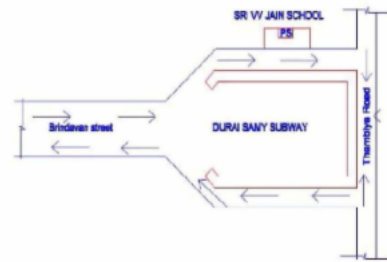

Google Map View

Polling Station Building Front View

Polling Station Front View

Cad View

Key MAP View

1 பெயர் : தினேஷ்குமார் - தந்தையின் பெயர்: கன்னியப்பன் - வீட்டு எண் : 3-18 வயது : 39 பாலினம் : ஆண் Photo is available	IOR0909390	2 பெயர் : திரிபுரசுந்தரி - கணவர் பெயர்: தினேஷ்குமார் - வீட்டு எண் : 3-18 வயது : 35 பாலினம் : பெண் Photo is available	IOR1478296	3 பெயர் : நா ஸ்ரீநிதி தந்தையின் பெயர்: டி சி நாராயணன் வீட்டு எண் : 4/27, ஏஸ்1, வயது : 31 பாலினம் : பெண் Photo is available	ZBS1058577
4 பெயர் : சித்ரா நா கணவர் பெயர்: டி சி நாராயணன் வீட்டு எண் : 4/27, ஏஸ்1 வயது : 64 பாலினம் : பெண் Photo is available	ZBS1058593	5 பெயர் : பரத் குமார் தந்தையின் பெயர்: முருகன் வீட்டு எண் : 5/9 வயது : 32 பாலினம் : ஆண் Photo is available	IOR2019081	6 பெயர் : அபிணஷ் ச தந்தையின் பெயர்: சக்திவேல் வீட்டு எண் : 7 வயது : 24 பாலினம் : ஆண் Photo is available	IOR2130300
7 பெயர் : வசீர் முகமது அக்பர் இதரர் பெயர்: முடீகா வீட்டு எண் : 7/1,1வது மாடி,S.P தோட்டம் வயது : 34 பாலினம் : ஆண் Photo is available	IOR1952118	8 பெயர் : லோகேஷ் மூ லோகேஷ் தாயின் பெயர்: விஜயலட்சுமி வீட்டு எண் : 9/11 வயது : 32 பாலினம் : ஆண் Photo is available	IOR2082717	9 பெயர் : அநிருத் தந்தையின் பெயர்: கோபாலகிருஷ்ணன் வீட்டு எண் : 12/23 வயது : 28 பாலினம் : ஆண் Photo is available	IOR2126522
10 பெயர் : கர்த்திக்கேயன் தந்தையின் பெயர்: கிருஷ்ணமூர்த்தி வீட்டு எண் : 16/6 வயது : 23 பாலினம் : ஆண் Photo is available	IOR2116960	11 பெயர் : சங்கர் தந்தையின் பெயர்: ரவி வீட்டு எண் : 17/18 வயது : 26 பாலினம் : ஆண் Photo is available	IOR2006419	12 பெயர் : பிரியா கணவர் பெயர்: பார்த்தசாரதி வீட்டு எண் : 21/10 வயது : 39 பாலினம் : பெண் Photo is available	IOR2160349
13 பெயர் : முத்துகுமார் - தந்தையின் பெயர்: ரவி - வீட்டு எண் : 22 வயது : 42 பாலினம் : ஆண் Photo is available	IOR1371343	14 பெயர் : தீபிகா தந்தையின் பெயர்: புருஷோத்தமன் வீட்டு எண் : 25/13 வயது : 23 பாலினம் : பெண் Photo is available	IOR2017515	15 பெயர் : மஞ்சு கணவர் பெயர்: கோட்டி ராஜா வீட்டு எண் : 27/17 வயது : 27 பாலினம் : பெண் Photo is available	IOR1663962
16 பெயர் : ஜிலானி ரசுல் கணவர் பெயர்: ரசுல் ரசுல் வீட்டு எண் : 28/1 வயது : 61 பாலினம் : பெண் Photo is available	IOR2252005	17 பெயர் : ராஜேந்திரி கணவர் பெயர்: பாலு வீட்டு எண் : 50/63 வயது : 70 பாலினம் : பெண் Photo is available	IOR2017465	18 பெயர் : சத்யநாராயணன் தந்தையின் பெயர்: பாலு வீட்டு எண் : 50/63 வயது : 49 பாலினம் : ஆண் Photo is available	IOR2017341
19 பெயர் : கலையரசி கணவர் பெயர்: சத்யா நாராயணன் வீட்டு எண் : 50/63 வயது : 41 பாலினம் : பெண் Photo is available	IOR2017473	S 20 பெயர் : ராணி - கணவர் பெயர்: பலராமன் - வீட்டு எண் : 53 வயது : 68 பாலினம் : பெண் DELETED Photo is available	LMG3363546	21 பெயர் : முத்துமாணிக்கம் - தந்தையின் பெயர்: ஏழுமலை - வீட்டு எண் : 53 வயது : 58 பாலினம் : ஆண் Photo is available	IOR0392209
22 பெயர் : கிருஷ்ணமூர்த்தி - தந்தையின் பெயர்: ராஜாங்கம் - வீட்டு எண் : 53 வயது : 50 பாலினம் : ஆண் Photo is available	IOR0392191	23 பெயர் : புருஷோத்தமன் - தந்தையின் பெயர்: பலராமன் - வீட்டு எண் : 53 வயது : 50 பாலினம் : ஆண் Photo is available	LMG3363298	24 பெயர் : சுந்தரி - கணவர் பெயர்: முத்துமாணிக்கம் - வீட்டு எண் : 53 வயது : 48 பாலினம் : பெண் Photo is available	IOR0391888
25 பெயர் : அம்சா - கணவர் பெயர்: புருஷோத்தமன் - வீட்டு எண் : 53 வயது : 47 பாலினம் : பெண் Photo is available	LMG3363280	26 பெயர் : கிருத்திகா - கணவர் பெயர்: கிருஷ்ணமூர்த்தி - வீட்டு எண் : 53 வயது : 40 பாலினம் : பெண் Photo is available	IOR0390468	# 27 பெயர் : நந்தினி விஜயராகவன் தந்தையின் பெயர்: விஜயராகவன் - வீட்டு எண் : 54 வயது : 33 பாலினம் : பெண் Photo is available	IOR1045483
28 பெயர் : பெரியசாமி - தந்தையின் பெயர்: நல்லமுத்து - வீட்டு எண் : 54-4 வயது : 66 பாலினம் : ஆண் Photo is available	LMG4520797	29 பெயர் : அமுதா - கணவர் பெயர்: பெரியசாமி - வீட்டு எண் : 54-4 வயது : 58 பாலினம் : பெண் Photo is available	LMG4491817	30 பெயர் : நேதாஜி - தந்தையின் பெயர்: பெரியசாமி - வீட்டு எண் : 54-4 வயது : 41 பாலினம் : ஆண் Photo is available	LMG3361995