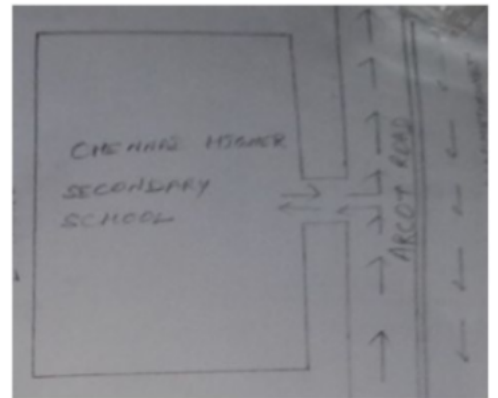

Key MAP View