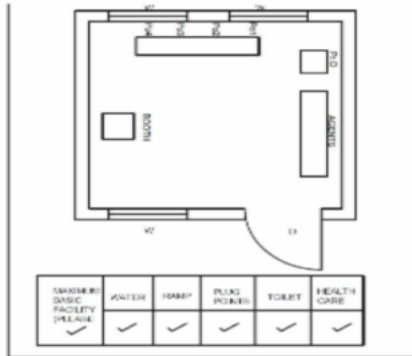

வாக்காளர் பதிவு அலுவலரின்
கையொப்பம்

Nazri Naksha

Google Map View

Polling Station Building Front View

Polling Station Front View

Cad View

Key MAP View

| | | |
|---|---|---|
| 1 பெயர் : ஜெகனேஷ் குமார் - தந்தையின் பெயர்: சம்பத் - வீட்டு எண் : 1 வயது : 28 பாலினம் : ஆண் Photo is available IOR1376839 | 2 பெயர் : சுபா - தாயின் பெயர்: பகவதி - வீட்டு எண் : 1-1 வயது : 51 பாலினம் : பெண் Photo is available IOR1907971 | 3 பெயர் : சம்பத் - தந்தையின் பெயர்: சுப்பிரமணியம் - வீட்டு எண் : 1-2 வயது : 61 பாலினம் : ஆண் Photo is available LMG4510681 |
| 4 பெயர் : பூங்குழலி - கணவர் பெயர்: சம்பத் - வீட்டு எண் : 1-2 வயது : 54 பாலினம் : பெண் Photo is available LMG4334827 | 5 பெயர் : ஜீ பிரியாங்கா தந்தையின் பெயர்: ஜே கோபாலகிருஷ்ணன் வீட்டு எண் : 1ஏ ரூபா அபார்ட்மேட்ஸ் வயது : 24 பாலினம் : பெண் Photo is available IOR2028637 | 6 பெயர் : அநீசா ஃபாத்திமா தந்தையின் பெயர்: லெஷ்மன் - வீட்டு எண் : 2 வயது : 31 பாலினம் : பெண் Photo is available IOR1064831 |
| 7 பெயர் : சுந்தரம் - தந்தையின் பெயர்: ஆறுமுகம் - வீட்டு எண் : 2-2 வயது : 58 பாலினம் : ஆண் Photo is available IOR1908003 | 8 பெயர் : விஜயலட்சுமி - கணவர் பெயர்: சுந்தரம் - வீட்டு எண் : 2-2 வயது : 55 பாலினம் : பெண் Photo is available IOR1908011 | 9 பெயர் : ஹரிஹரன் தந்தையின் பெயர்: சுந்தர் வீட்டு எண் : 2 /51 வயது : 26 பாலினம் : ஆண் Photo is available IOR1960913 |
| 10 பெயர் : மகாலட்சுமி தந்தையின் பெயர்: சுந்தர் வீட்டு எண் : 2/51 வயது : 23 பாலினம் : பெண் Photo is available IOR2013324 | 11 பெயர் : பாலசந்தர் தந்தையின் பெயர்: பச்சையப்பன் வீட்டு எண் : 3-2 வயது : 50 பாலினம் : ஆண் Photo is available IOR1551928 | 12 பெயர் : சத்யா கணவர் பெயர்: பாலசந்தர் வீட்டு எண் : 3-2 வயது : 40 பாலினம் : பெண் Photo is available IOR1551910 |
| 13 பெயர் : ஏ செந்தில் தந்தையின் பெயர்: ஆறுமுகம் - வீட்டு எண் : 4-2 வயது : 49 பாலினம் : ஆண் Photo is available LMG4701397 | 14 பெயர் : பாரதி - கணவர் பெயர்: செந்தில்குமார் - வீட்டு எண் : 4-2 வயது : 47 பாலினம் : பெண் Photo is available IOR1908037 | 15 பெயர் : பெரியசாமி - தந்தையின் பெயர்: பொன்னுச்சாமி - வீட்டு எண் : 5 வயது : 71 பாலினம் : ஆண் Photo is available IOR1377027 |
| 16 பெயர் : பாஸ்கர் - தந்தையின் பெயர்: பச்சையப்பன் - வீட்டு எண் : 5 வயது : 60 பாலினம் : ஆண் Photo is available IOR1908045 | 17 பெயர் : சுதந்திரா காந்தி - கணவர் பெயர்: பெரியசாமி - வீட்டு எண் : 5 வயது : 59 பாலினம் : பெண் Photo is available IOR1377035 | 18 பெயர் : அமுதவல்லி - கணவர் பெயர்: பாஸ்கர் - வீட்டு எண் : 5 வயது : 53 பாலினம் : பெண் Photo is available IOR1908052 |
| 19 பெயர் : ராஜசேகரன் - தந்தையின் பெயர்: பெரியசாமி - வீட்டு எண் : 5 வயது : 39 பாலினம் : ஆண் Photo is available IOR1377068 | 20 பெயர் : ஆனந்தகுமார் - தந்தையின் பெயர்: பாபு - வீட்டு எண் : 5 வயது : 36 பாலினம் : ஆண் Photo is available IOR0533133 | 21 பெயர் : பிரபாகரன் - தந்தையின் பெயர்: பெரியசாமி - வீட்டு எண் : 5 வயது : 35 பாலினம் : ஆண் Photo is available IOR1377043 |
| 22 பெயர் : முத்துகுமார் - தந்தையின் பெயர்: சோமசுந்தரம் - வீட்டு எண் : 5 வயது : 34 பாலினம் : ஆண் Photo is available IOR0533828 | 23 பெயர் : அங்குலஷ்மி - தந்தையின் பெயர்: பாஸ்கர் - வீட்டு எண் : 5 வயது : 32 பாலினம் : பெண் Photo is available IOR1064799 | 24 பெயர் : மகாபிரபு - தந்தையின் பெயர்: பாஸ்கர் - வீட்டு எண் : 5 வயது : 31 பாலினம் : ஆண் Photo is available IOR0908459 |
| 25 பெயர் : தமிழ்செல்வி - கணவர் பெயர்: சோமசுந்தரம் - வீட்டு எண் : 5-3 வயது : 61 பாலினம் : பெண் Photo is available LMG4278172 | 26 பெயர் : ஜெகதீஸ்வரன் - தந்தையின் பெயர்: தங்கவேலு - வீட்டு எண் : 5/3 வயது : 48 பாலினம் : ஆண் Photo is available IOR0598177 | 27 பெயர் : விஜயலட்சுமி - கணவர் பெயர்: ஜெகதீஸ்வரன் - வீட்டு எண் : 5/3 வயது : 44 பாலினம் : பெண் Photo is available IOR0633040 |
| 28 பெயர் : பாபு - தாயின் பெயர்: லக்ஷ்மி - வீட்டு எண் : 5-4 வயது : 57 பாலினம் : ஆண் Photo is available LMG4509840 | 29 பெயர் : மீனா - கணவர் பெயர்: பாபு - வீட்டு எண் : 5-4 வயது : 52 பாலினம் : பெண் Photo is available LMG4766721 | 30 பெயர் : ராஜேந்திரன் - தந்தையின் பெயர்: ரகுநாதன் - வீட்டு எண் : 6 வயது : 47 பாலினம் : ஆண் Photo is available IOR0533125 |